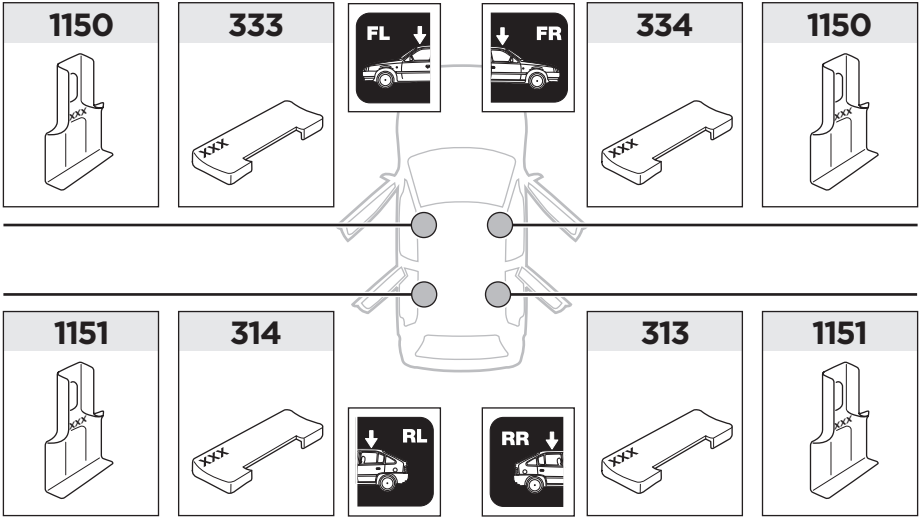

# > Instructions

**CITROËN C4**, 5-dr Hatchback, 10-18

ISO 11154-E

**141626**

C.20180928  
519-1626-03

**Bring your life**

thule.com

313 x1

314 x1

333 x1

334 x1

1150 x2

1151 x2

x1

x1

1

	X (scale)	X (mm)	X (inch)
<b>CITROËN C4, 5-dr Hatchback, 10-18</b>	<b>38</b>	<b>1031</b>	<b>40 <sup>5</sup>/<sub>8</sub></b>

	Y (scale)	Y (mm)	Y (inch)
<b>CITROËN C4, 5-dr Hatchback, 10-18</b>	<b>32,5</b>	<b>976</b>	<b>38 <sup>3</sup>/<sub>8</sub></b>

**2**

**CITROËN C4**, 5-dr Hatchback, 10-18

**3**

	W (mm)	Z (mm)	W (inch)	Z (inch)
<b>CITROËN C4</b> , 5-dr Hatchback, 10-18	<b>210</b>	<b>725</b>	<b>8 1/4</b>	<b>28 1/2</b>