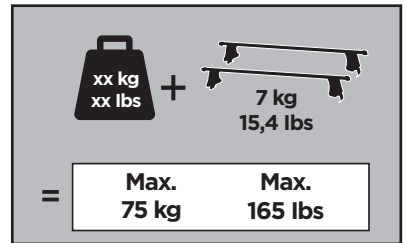

# > Instructions

**CITROËN C4**, 5-dr Hatchback, 10-18

ISO 11154-E

**141626**

C.20180928  
519-1626-03

**Bring your life**

thule.com

313 x1

	X (scale)	X (mm)	X (inch)
<b>CITROËN C4, 5-dr Hatchback, 10-18</b>	<b>38</b>	<b>1031</b>	<b>40 <sup>5</sup>/<sub>8</sub></b>

	Y (scale)	Y (mm)	Y (inch)
<b>CITROËN C4, 5-dr Hatchback, 10-18</b>	<b>32,5</b>	<b>976</b>	<b>38 <sup>3</sup>/<sub>8</sub></b>