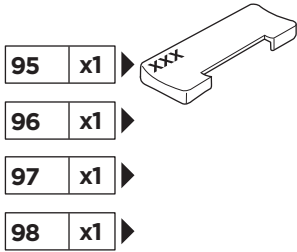

# > Instructions

MITSUBISHI Colt, 5-dr Hatchback, 04-12

ISO 11154-E

**141356**  
C.20160711  
519-1356-03

**Bring your life**  
thule.com

x1

x1

# 1

	X (scale)	X (mm)	X (inch)
<b>MITSUBISHI Colt, 5-dr Hatchback, 04-12</b>	<b>37,5</b>	<b>1026</b>	<b>40 <sup>3</sup>/<sub>8</sub></b>

	Y (scale)	Y (mm)	Y (inch)
<b>MITSUBISHI Colt, 5-dr Hatchback, 04-12</b>	<b>33,5</b>	<b>986</b>	<b>38 <sup>7</sup>/<sub>8</sub></b>

2

MITSUBISHI Colt, 5-dr Hatchback, 04-12

**3**

	W (mm)	Z (mm)	W (inch)	Z (inch)
<b>MITSUBISHI Colt, 5-dr Hatchback, 04-12</b>	<b>345</b>	<b>700</b>	<b>13 <sup>5</sup>/<sub>8</sub></b>	<b>27 <sup>1</sup>/<sub>2</sub></b>