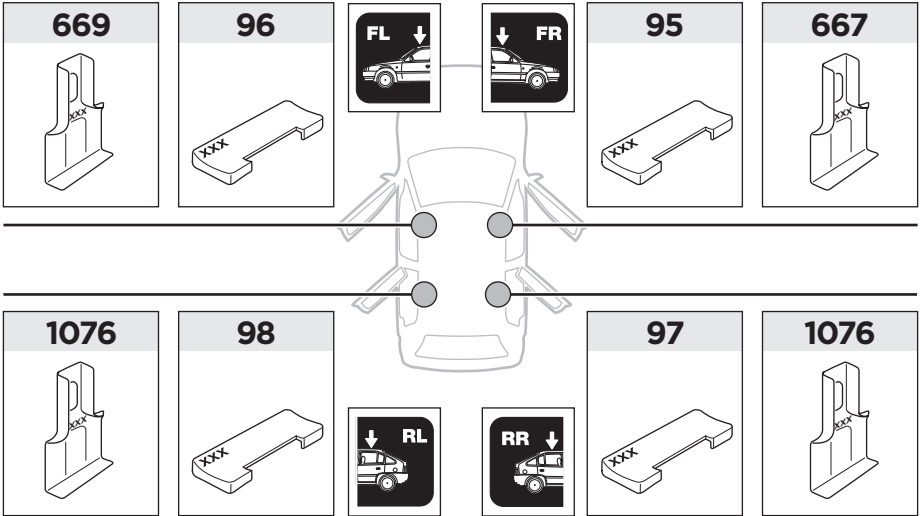

# 1

	X (scale)	X (mm)	X (inch)
<b>MITSUBISHI Colt, 5-dr Hatchback, 04-12</b>	<b>37,5</b>	<b>1026</b>	<b>40 <sup>3</sup>/<sub>8</sub></b>

	Y (scale)	Y (mm)	Y (inch)
<b>MITSUBISHI Colt, 5-dr Hatchback, 04-12</b>	<b>33,5</b>	<b>986</b>	<b>38 <sup>7</sup>/<sub>8</sub></b>

2

MITSUBISHI Colt, 5-dr Hatchback, 04-12

**3**

	W (mm)	Z (mm)	W (inch)	Z (inch)
<b>MITSUBISHI Colt, 5-dr Hatchback, 04-12</b>	<b>345</b>	<b>700</b>	<b>13 <sup>5</sup>/<sub>8</sub></b>	<b>27 <sup>1</sup>/<sub>2</sub></b>