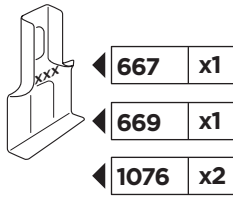

# > Instructions

MITSUBISHI Colt, 5-dr Hatchback, 04-12

ISO 11154-E

**141356**  
C.20160711  
519-1356-03

**Bring your life**  
thule.com

x1

x1

# 1

	X (scale)	X (mm)	X (inch)
<b>MITSUBISHI Colt, 5-dr Hatchback, 04-12</b>	<b>37,5</b>	<b>1026</b>	<b>40 <sup>3</sup>/<sub>8</sub></b>

	Y (scale)	Y (mm)	Y (inch)
<b>MITSUBISHI Colt, 5-dr Hatchback, 04-12</b>	<b>33,5</b>	<b>986</b>	<b>38 <sup>7</sup>/<sub>8</sub></b>

2

MITSUBISHI Colt, 5-dr Hatchback, 04-12

**3**

	W (mm)	Z (mm)	W (inch)	Z (inch)
<b>MITSUBISHI Colt, 5-dr Hatchback, 04-12</b>	<b>345</b>	<b>700</b>	<b>13 <sup>5</sup>/<sub>8</sub></b>	<b>27 <sup>1</sup>/<sub>2</sub></b>