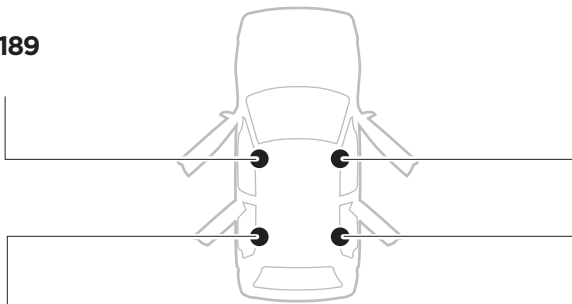

1

Kit 145156

ALFA ROMEO Stelvio, 5-dr SUV, 17-

ISO 1154-E

1 KIT

2 FOOT PACK

1

x4

Evo

Edge

2

x4

3

x4