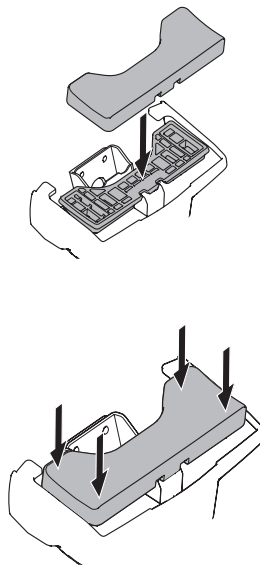

### 1

x4

Evo

Edge

### 2

x4

### 3

x4

THULE WingBar Evo	THULE WingBar Edge	THULE WingBar	THULE SquareBar Evo	<b>Evo X (scale)</b>	<b>Edge X (scale)</b>
<b>ALFA ROMEO Stelvio, 5-dr SUV, 17-</b>				<b>39</b>	<b>A</b>
THULE ProBar Evo	THULE SlideBar Evo				<b>X (mm/inch)</b>
<b>ALFA ROMEO Stelvio, 5-dr SUV, 17-</b>				<b>1041 mm / 41"</b>	