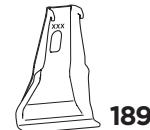

1

Kit 145156

ALFA ROMEO Stelvio, 5-dr SUV, 17-

ISO 1154-E

1 KIT

2 FOOT PACK

1

x4

Evo

Edge

2

x4

3

x4