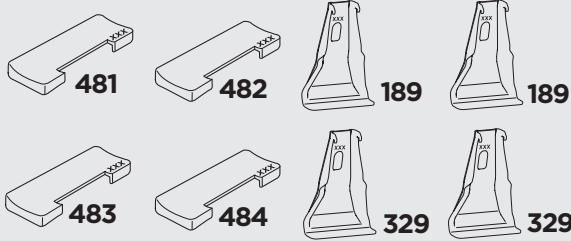

1

Kit 145156

ALFA ROMEO Stelvio, 5-dr SUV, 17-

ISO 1154-E

1 KIT