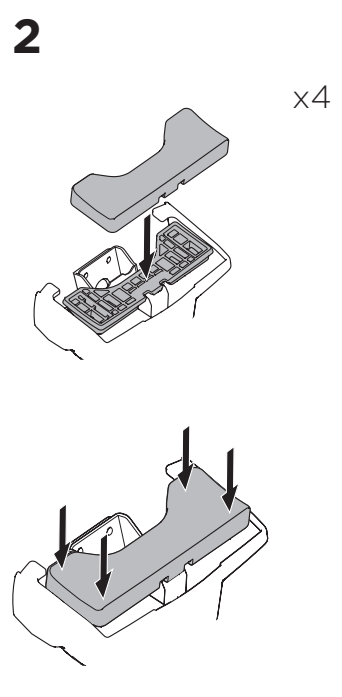

1

Kit 145136

MAZDA CX-3, 5-dr SUV, 15-

ISO 11154-E

THULE WingBar Evo	THULE WingBar Edge	THULE WingBar	THULE SquareBar Evo	Evo X (scale)	Edge X (scale)
MAZDA CX-3, 5-dr SUV, 15-				38	C

THULE ProBar Evo	THULE SlideBar Evo	X (mm/inch)		
MAZDA CX-3, 5-dr SUV, 15-		1031 mm / 40 5/8"		

THULE WingBar Evo	THULE WingBar Edge	THULE WingBar	THULE SquareBar Evo	Evo Y (scale)	Edge Y (scale)
MAZDA CX-3, 5-dr SUV, 15-				30,5	R

THULE ProBar Evo	THULE SlideBar Evo	Y (mm/inch)		
MAZDA CX-3, 5-dr SUV, 15-		956 mm / 37 5/8"		

	W (mm/inch)	Z (mm/inch)
MAZDA CX-3, 5-dr SUV, 15-	700 mm / 27 1/2"	280 mm / 11"