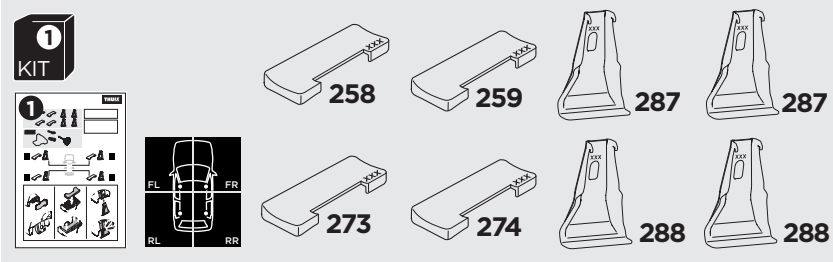

1

Kit 145136

MAZDA CX-3, 5-dr SUV, 15-

ISO 11154-E

THULE WingBar Evo	THULE WingBar Edge	THULE WingBar	THULE SquareBar Evo	Evo X (scale)	Edge X (scale)
MAZDA CX-3, 5-dr SUV, 15-				38	C

THULE ProBar Evo	THULE SlideBar Evo	X (mm/inch)		
MAZDA CX-3, 5-dr SUV, 15-		1031 mm / 40 5/8"		

THULE WingBar Evo	THULE WingBar Edge	THULE WingBar	THULE SquareBar Evo	Evo Y (scale)	Edge Y (scale)
MAZDA CX-3, 5-dr SUV, 15-				30,5	R

THULE ProBar Evo	THULE SlideBar Evo	Y (mm/inch)		
MAZDA CX-3, 5-dr SUV, 15-		956 mm / 37 5/8"		

	W (mm/inch)	Z (mm/inch)
MAZDA CX-3, 5-dr SUV, 15-	700 mm / 27 1/2"	280 mm / 11"