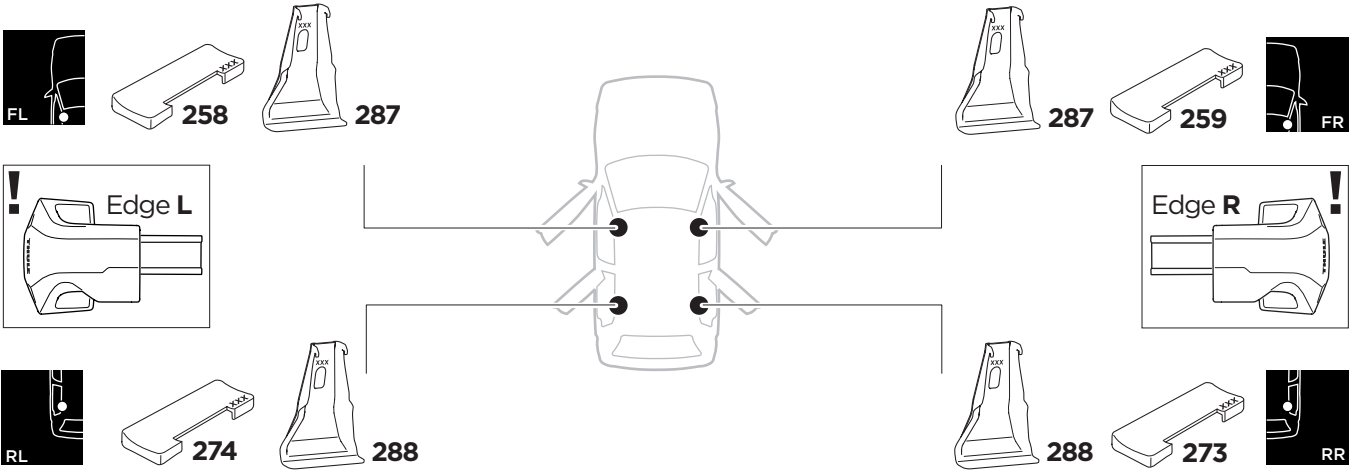

1

Kit 145136

MAZDA CX-3, 5-dr SUV, 15-

ISO 11154-E

THULE WingBar Evo	THULE WingBar Edge	THULE WingBar	THULE SquareBar Evo	Evo X (scale)	Edge X (scale)
MAZDA CX-3, 5-dr SUV, 15-				38	C

THULE ProBar Evo	THULE SlideBar Evo	X (mm/inch)		
MAZDA CX-3, 5-dr SUV, 15-		1031 mm / 40 5/8"		

THULE WingBar Evo	THULE WingBar Edge	THULE WingBar	THULE SquareBar Evo	Evo Y (scale)	Edge Y (scale)
MAZDA CX-3, 5-dr SUV, 15-				30,5	R

THULE ProBar Evo	THULE SlideBar Evo	Y (mm/inch)		
MAZDA CX-3, 5-dr SUV, 15-		956 mm / 37 5/8"		

	W (mm/inch)	Z (mm/inch)
MAZDA CX-3, 5-dr SUV, 15-	700 mm / 27 1/2"	280 mm / 11"