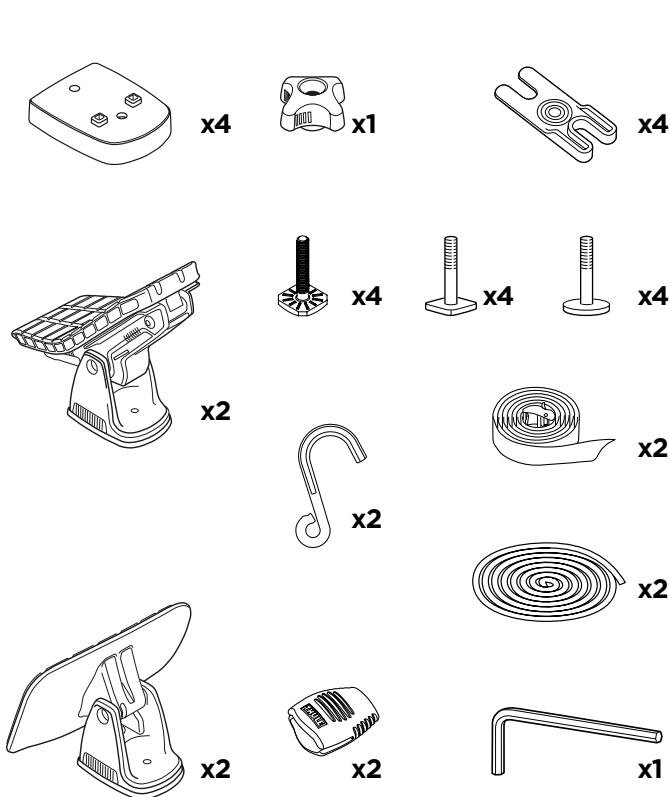

EN Roof mounted kayak carrier
FR Porte-kayak
ES Portakayak de techo
DE Kajakträger zur Dachmontage
NL Kajakdrager
PT Suporte de caiaques para montagem no tejadilho
IT Porta kayak da installare sul tetto
SV Takmonterad kajakhållare
DK Tagmonteret kajakholder
NO Takmontert kajakkstativ
FI Katolle asennettava kajakkitteline
IS Þakgrind fyrir kajak
ET Katusele paigaldatav süstahoidik
LV Uz jumta uzstādāms kajakū turētājs
LT Ant stogo tvirtinamas baidarių laikiklis
RU Крепление для каяка
UK Кріплення для перевезення каяків на даху
PL Uchwyt na kajak montowany na dachu
CS Nosič kajaků pro montáž na střechu
HU Tetőre szerelhető kajakszállító
RO Suport pentru caiac montat pe acoperiș
SK Strešný nosič kajakov
SL Strešni nosilec za kajak

BG Багажник за каяк, монтиран върху покрива
HR Krovni nosač kajaka
EL Σχάρα οροφής για κаяϊάκ
TR Araç üstüne bağlanan kаяık taşıyıcı
MT Pembawa kаяık yang dipasang pada bumbung
HE מנשא קייק לגג הרכב
AR حامل مثبت على السقف للزوارق

ZH (CN) 顶置皮艇托架
ZH (TW) 車頂獨木舟支架
JA ルーフマウント型カヤックキャリア
KO 루프 장착 카약 캐리어
TH โครงยึดเรือคายัคแบบติดตั้งบนหลังคา
MS Garrier tal-kayak immuntat fuq is-saqaf