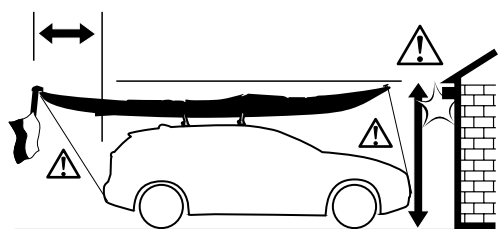

2.2 kg
4.8 lbs

x1

Max 35 kg
77 lbs