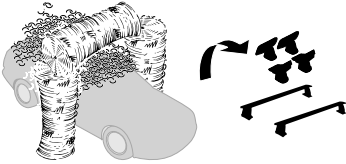

➤ Instructions

Thule DockGlide

896

EN Roof mounted kayak carrier
FR Porte-kayak
ES Portakayak de techo
DE Kajakträger zur Dachmontage
NL Kajakdrager
PT Suporte de caiaques para montagem no tejadilho
IT Porta kayak da installare sul tetto
SV Takmonterad kajakhållare
DK Tagmonteret kajakholder
NO Takmontert kajakkstativ
FI Katolle asennettava kajakkitteline
IS Þakgrind fyrir kajak
ET Katusele paigaldatav süstahoidik
LV Uz jumta uzstādāms kajakū turētājs
LT Ant stogo tvirtinamas baidarių laikiklis
RU Крепление для каяка
UK Кріплення для перевезення каяків на даху
PL Uchwyt na kajak montowany na dachu
CS Nosič kajaků pro montáž na střechu
HU Tetőre szerelhető kajakszállító
RO Suport pentru caiac montat pe acoperiș
SK Strešný nosič kajakov
SL Strešni nosilec za kajak

BG Багажник за каяк, монтиран върху покрива
HR Krovni nosač kajaka
EL Σχάρα οροφής για κаяϊάκ
TR Araç üstüne bağlanan kаяık taşıyıcı
MT Pembawa kаяık yang dipasang pada bumbung
HE מנשא קייק לגג הרכב
AR حامل مثبت على السقف للزوارق

ZH (CN) 顶置皮艇托架
ZH (TW) 車頂獨木舟支架
JA ルーフマウント型カヤックキャリア
KO 루프 장착 카약 캐리어
TH โครงยึดเรือคายัคแบบติดตั้งบนหลังคา
MS Garrier tal-kayak immuntat fuq is-saqaf

Included

Optional

⊕ SquareBar Adapter 8897

2.2 kg
4.8 lbs

x1

Max 35 kg
77 lbs

1.1

x1

x1

x4

x4

x4