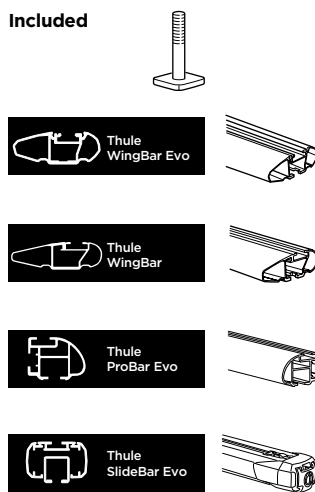

EN Roof mounted kayak carrier
FR Porte-kayak
ES Portakayak de techo
DE Kajakträger zur Dachmontage
NL Kajakdrager
PT Suporte de caiaques para montagem no tejadilho
IT Porta kayak da installare sul tetto
SV Takmonterad kajakhållare
DK Tagmonteret kajakholder
NO Takmontert kajakkstativ
FI Katolle asennettava kajakkitteline
IS Þakgrind fyrir kajak
ET Katusele paigaldatav süstahoidik
LV Uz jumta uzstādāms kajakū turētājs
LT Ant stogo tvirtinamas baidarių laikiklis
RU Крепление для каяка
UK Кріплення для перевезення каяків на даху
PL Uchwyt na kajak montowany na dachu
CS Nosič kajaků pro montáž na střechu
HU Tetőre szerelhető kajakszállító
RO Suport pentru caiac montat pe acoperiș
SK Strešný nosič kajakov
SL Strešni nosilec za kajak

BG Багажник за каяк, монтиран върху покрива
HR Krovni nosač kajaka
EL Σχάρα οροφής για κаяϊάκ
TR Araç üstüne bağlanan kаяık taşıyıcı
MT Pembawa kаяık yang dipasang pada bumbung
HE מנשא קייק לגג הרכב
AR حامل مثبت على السقف للزوارق

ZH (CN) 顶置皮艇托架
ZH (TW) 車頂獨木舟支架
JA ルーフマウント型カヤックキャリア
KO 루프 장착 카약 캐리어
TH โครงยึดเรือคายัคแบบติดตั้งบนหลังคา
MS Garrier tal-kayak immuntat fuq is-saqaf

Included

Optional

⊕ SquareBar Adapter 8897