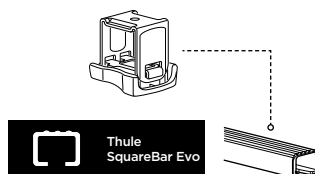

ZH (CN) 顶置皮艇托架
ZH (TW) 車頂獨木舟支架
JA ルーフマウント型カヤックキャリア
KO 루프 장착 카약 캐리어
TH โครงยึดเรือคายัคแบบติดตั้งบนหลังคา
MS Garrier tal-kayak immuntat fuq is-saqaf

Included

Optional

⊕ SquareBar Adapter 8897

2.2 kg
4.8 lbs