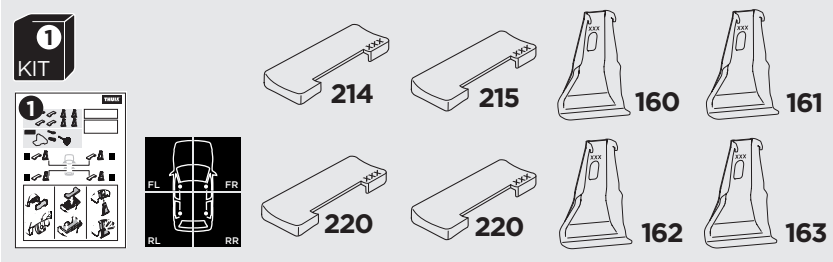

1

Kit 145048

TOYOTA C-HR (Mk. I), 5-dr SUV, 17-23

ISO 11154-E

| | | | | | |
|---|--------------------|---------------|---------------------|--------------------------|-----------------------|
| THULE WingBar Evo | THULE WingBar Edge | THULE WingBar | THULE SquareBar Evo | Evo X (scale) | Edge X (scale) |
| TOYOTA C-HR (Mk. I), 5-dr SUV, 17-23 | | | | 37,5 | D |
| THULE ProBar Evo | THULE SlideBar Evo | | | | X (mm/inch) |
| TOYOTA C-HR (Mk. I), 5-dr SUV, 17-23 | | | | 1026 mm / 40 3/8" | |

| | | | | | |
|---|--------------------|---------------|---------------------|----------------------|-----------------------|
| THULE WingBar Evo | THULE WingBar Edge | THULE WingBar | THULE SquareBar Evo | Evo Y (scale) | Edge Y (scale) |
| TOYOTA C-HR (Mk. I), 5-dr SUV, 17-23 | | | | 34 | K |
| THULE ProBar Evo | THULE SlideBar Evo | | | | Y (mm/inch) |
| TOYOTA C-HR (Mk. I), 5-dr SUV, 17-23 | | | | 991 mm / 39 " | |

| | | |
|---|-------------------------|------------------------|
| | W (mm/inch) | Z (mm/inch) |
| TOYOTA C-HR (Mk. I), 5-dr SUV, 17-23 | 780 mm / 30 3/4" | 225 mm / 8 7/8" |