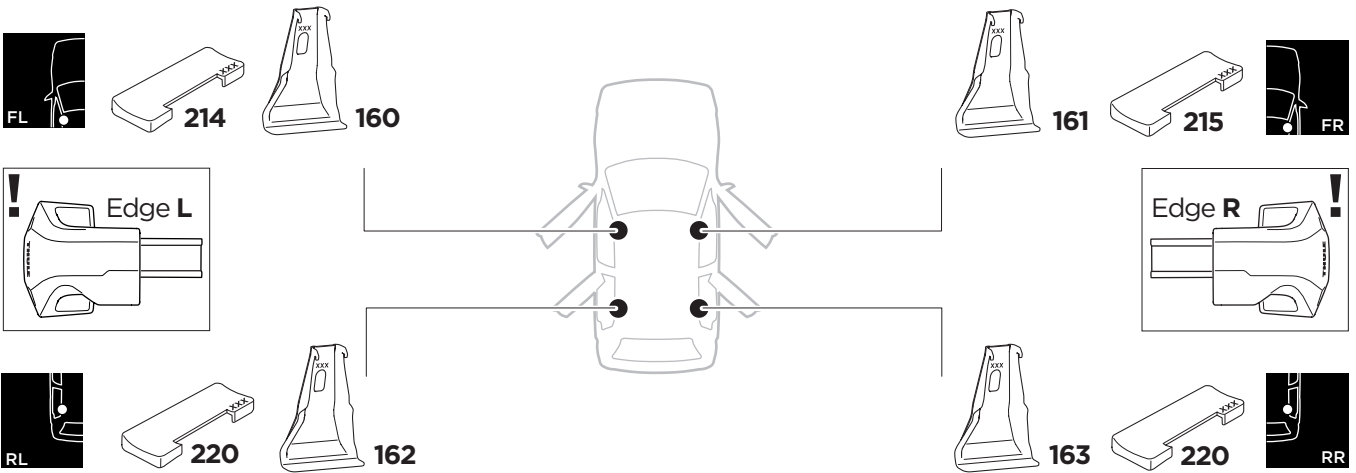

1

Kit 145048

TOYOTA C-HR (Mk. I), 5-dr SUV, 17-23

ISO 11154-E

| | | | | | |
|---|--------------------|---------------|---------------------|--------------------------|-----------------------|
| THULE WingBar Evo | THULE WingBar Edge | THULE WingBar | THULE SquareBar Evo | Evo X (scale) | Edge X (scale) |
| TOYOTA C-HR (Mk. I), 5-dr SUV, 17-23 | | | | 37,5 | D |
| THULE ProBar Evo | THULE SlideBar Evo | | | | X (mm/inch) |
| TOYOTA C-HR (Mk. I), 5-dr SUV, 17-23 | | | | 1026 mm / 40 3/8" | |

| | | | | | |
|---|--------------------|---------------|---------------------|----------------------|-----------------------|
| THULE WingBar Evo | THULE WingBar Edge | THULE WingBar | THULE SquareBar Evo | Evo Y (scale) | Edge Y (scale) |
| TOYOTA C-HR (Mk. I), 5-dr SUV, 17-23 | | | | 34 | K |
| THULE ProBar Evo | THULE SlideBar Evo | | | | Y (mm/inch) |
| TOYOTA C-HR (Mk. I), 5-dr SUV, 17-23 | | | | 991 mm / 39 " | |

| | | |
|---|-------------------------|------------------------|
| | W (mm/inch) | Z (mm/inch) |
| TOYOTA C-HR (Mk. I), 5-dr SUV, 17-23 | 780 mm / 30 3/4" | 225 mm / 8 7/8" |