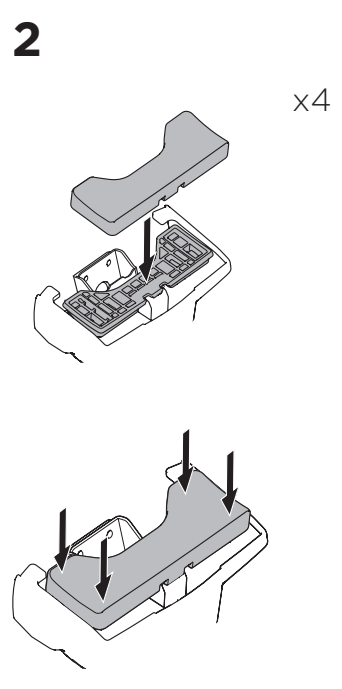

1

Kit 145048

TOYOTA C-HR (Mk. I), 5-dr SUV, 17-23

ISO 11154-E

| | | | | | |
|---|--------------------|---------------|---------------------|--------------------------|-----------------------|
| THULE WingBar Evo | THULE WingBar Edge | THULE WingBar | THULE SquareBar Evo | Evo X (scale) | Edge X (scale) |
| TOYOTA C-HR (Mk. I), 5-dr SUV, 17-23 | | | | 37,5 | D |
| THULE ProBar Evo | THULE SlideBar Evo | | | | X (mm/inch) |
| TOYOTA C-HR (Mk. I), 5-dr SUV, 17-23 | | | | 1026 mm / 40 3/8" | |

| | | | | | |
|---|--------------------|---------------|---------------------|----------------------|-----------------------|
| THULE WingBar Evo | THULE WingBar Edge | THULE WingBar | THULE SquareBar Evo | Evo Y (scale) | Edge Y (scale) |
| TOYOTA C-HR (Mk. I), 5-dr SUV, 17-23 | | | | 34 | K |
| THULE ProBar Evo | THULE SlideBar Evo | | | | Y (mm/inch) |
| TOYOTA C-HR (Mk. I), 5-dr SUV, 17-23 | | | | 991 mm / 39 " | |

| | | |
|---|-------------------------|------------------------|
| | W (mm/inch) | Z (mm/inch) |
| TOYOTA C-HR (Mk. I), 5-dr SUV, 17-23 | 780 mm / 30 3/4" | 225 mm / 8 7/8" |