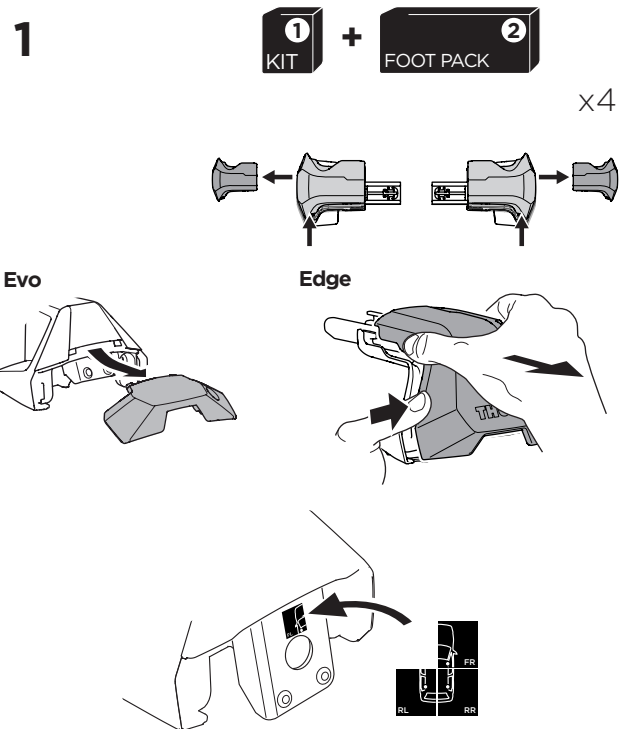

1

Kit 145048

TOYOTA C-HR (Mk. I), 5-dr SUV, 17-23

ISO 11154-E

| | | | | | |
|---|--------------------|---------------|---------------------|--------------------------|-----------------------|
| THULE WingBar Evo | THULE WingBar Edge | THULE WingBar | THULE SquareBar Evo | Evo X (scale) | Edge X (scale) |
| TOYOTA C-HR (Mk. I), 5-dr SUV, 17-23 | | | | 37,5 | D |
| THULE ProBar Evo | THULE SlideBar Evo | | | | X (mm/inch) |
| TOYOTA C-HR (Mk. I), 5-dr SUV, 17-23 | | | | 1026 mm / 40 3/8" | |

| | | | | | |
|---|--------------------|---------------|---------------------|----------------------|-----------------------|
| THULE WingBar Evo | THULE WingBar Edge | THULE WingBar | THULE SquareBar Evo | Evo Y (scale) | Edge Y (scale) |
| TOYOTA C-HR (Mk. I), 5-dr SUV, 17-23 | | | | 34 | K |
| THULE ProBar Evo | THULE SlideBar Evo | | | | Y (mm/inch) |
| TOYOTA C-HR (Mk. I), 5-dr SUV, 17-23 | | | | 991 mm / 39 " | |

| | | |
|---|-------------------------|------------------------|
| | W (mm/inch) | Z (mm/inch) |
| TOYOTA C-HR (Mk. I), 5-dr SUV, 17-23 | 780 mm / 30 3/4" | 225 mm / 8 7/8" |