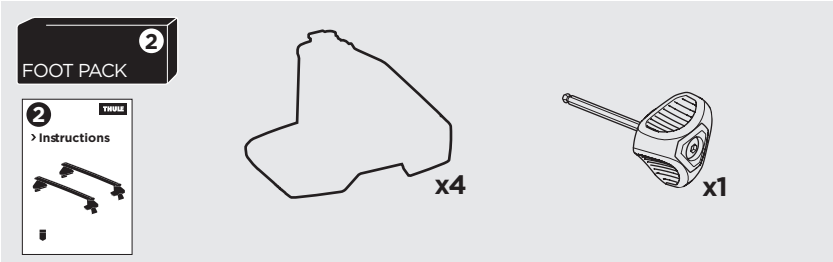

1

Kit 145048

TOYOTA C-HR (Mk. I), 5-dr SUV, 17-23

ISO 11154-E

| | | | | | |
|---|--------------------|---------------|---------------------|--------------------------|-----------------------|
| THULE WingBar Evo | THULE WingBar Edge | THULE WingBar | THULE SquareBar Evo | Evo X (scale) | Edge X (scale) |
| TOYOTA C-HR (Mk. I), 5-dr SUV, 17-23 | | | | 37,5 | D |
| THULE ProBar Evo | THULE SlideBar Evo | | | | X (mm/inch) |
| TOYOTA C-HR (Mk. I), 5-dr SUV, 17-23 | | | | 1026 mm / 40 3/8" | |

| | | | | | |
|---|--------------------|---------------|---------------------|----------------------|-----------------------|
| THULE WingBar Evo | THULE WingBar Edge | THULE WingBar | THULE SquareBar Evo | Evo Y (scale) | Edge Y (scale) |
| TOYOTA C-HR (Mk. I), 5-dr SUV, 17-23 | | | | 34 | K |
| THULE ProBar Evo | THULE SlideBar Evo | | | | Y (mm/inch) |
| TOYOTA C-HR (Mk. I), 5-dr SUV, 17-23 | | | | 991 mm / 39 " | |

| | | |
|---|-------------------------|------------------------|
| | W (mm/inch) | Z (mm/inch) |
| TOYOTA C-HR (Mk. I), 5-dr SUV, 17-23 | 780 mm / 30 3/4" | 225 mm / 8 7/8" |