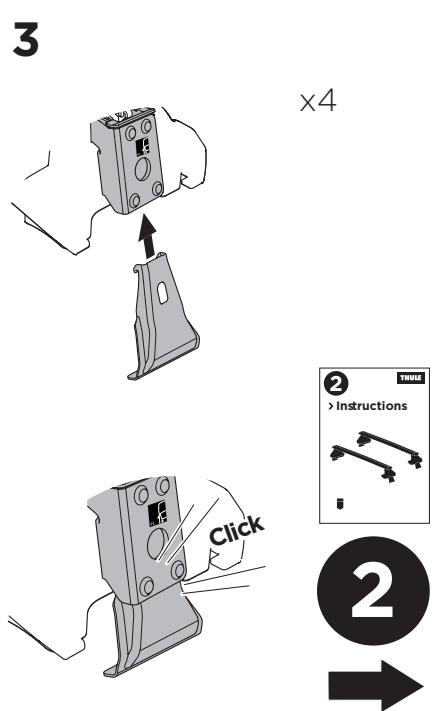

1

Kit 145048

TOYOTA C-HR (Mk. I), 5-dr SUV, 17-23

ISO 11154-E

| | | | | | |
|---|--------------------|---------------|---------------------|--------------------------|-----------------------|
| THULE WingBar Evo | THULE WingBar Edge | THULE WingBar | THULE SquareBar Evo | Evo X (scale) | Edge X (scale) |
| TOYOTA C-HR (Mk. I), 5-dr SUV, 17-23 | | | | 37,5 | D |
| THULE ProBar Evo | THULE SlideBar Evo | | | | X (mm/inch) |
| TOYOTA C-HR (Mk. I), 5-dr SUV, 17-23 | | | | 1026 mm / 40 3/8" | |

| | | | | | |
|---|--------------------|---------------|---------------------|----------------------|-----------------------|
| THULE WingBar Evo | THULE WingBar Edge | THULE WingBar | THULE SquareBar Evo | Evo Y (scale) | Edge Y (scale) |
| TOYOTA C-HR (Mk. I), 5-dr SUV, 17-23 | | | | 34 | K |
| THULE ProBar Evo | THULE SlideBar Evo | | | | Y (mm/inch) |
| TOYOTA C-HR (Mk. I), 5-dr SUV, 17-23 | | | | 991 mm / 39 " | |

| | | |
|---|-------------------------|------------------------|
| | W (mm/inch) | Z (mm/inch) |
| TOYOTA C-HR (Mk. I), 5-dr SUV, 17-23 | 780 mm / 30 3/4" | 225 mm / 8 7/8" |