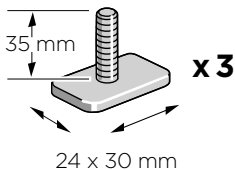

## Thule T-track adapter 889301

For

Thule FastRide 564

Thule TopRide 568

Thule FreeRide 530/532

Thule OutRide 561

 Thule Sweden AB, Borggatan 5  
335 73 Hillerstorp, SWEDEN

 [info@thule.com](mailto:info@thule.com)