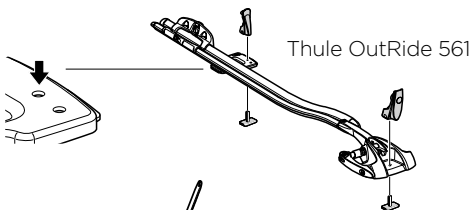

## Thule T-track adapter 889301

For

Thule FastRide 564

Thule TopRide 568

Thule FreeRide 530/532

Thule OutRide 561

 Thule Sweden AB, Borggatan 5  
335 73 Hillerstorp, SWEDEN

 [info@thule.com](mailto:info@thule.com)