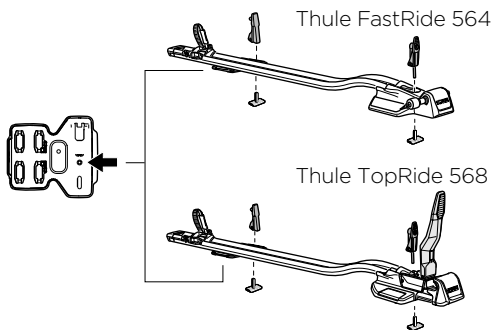

## Thule T-track adapter 889301

For

Thule FastRide 564

Thule TopRide 568

Thule FreeRide 530/532

Thule OutRide 561

 Thule Sweden AB, Borggatan 5  
335 73 Hillerstorp, SWEDEN

 [info@thule.com](mailto:info@thule.com)