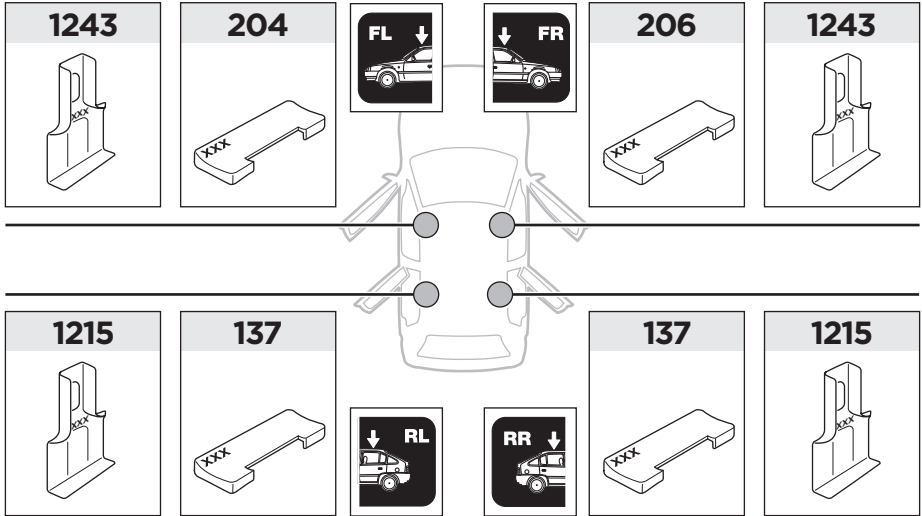

Bring your life

thule.com

137 x2

204 x1

206 x1

1215 x2

1243 x2

x1

x1

1

	X (scale)	X (mm)	X (inch)
HYUNDAI ix 35 , 5-dr SUV, 10-15	42,5	1076	42 ³ / ₈
HYUNDAI ix 35 FCEV , 5-dr SUV, 13-	42,5	1076	42 ³ / ₈
HYUNDAI Tucson , 5-dr SUV, 10-15	42,5	1076	42 ³ / ₈

	Y (scale)	Y (mm)	Y (inch)
HYUNDAI ix 35 , 5-dr SUV, 10-15	39	1041	41
HYUNDAI ix 35 FCEV , 5-dr SUV, 13-	39	1041	41
HYUNDAI Tucson , 5-dr SUV, 10-15	39	1041	41

2

HYUNDAI ix 35, 5-dr SUV, 10-15

HYUNDAI ix 35 FCEV, 5-dr SUV, 13-

HYUNDAI Tucson, 5-dr SUV, 10-15

3

	W (mm)	Z (mm)	W (inch)	Z (inch)
HYUNDAI ix 35 , 5-dr SUV, 10-15	300	620	11 ³/₄	24 ³/₈
HYUNDAI ix 35 FCEV , 5-dr SUV, 13-	300	620	11 ³/₄	24 ³/₈
HYUNDAI Tucson , 5-dr SUV, 10-15	300	620	11 ³/₄	24 ³/₈