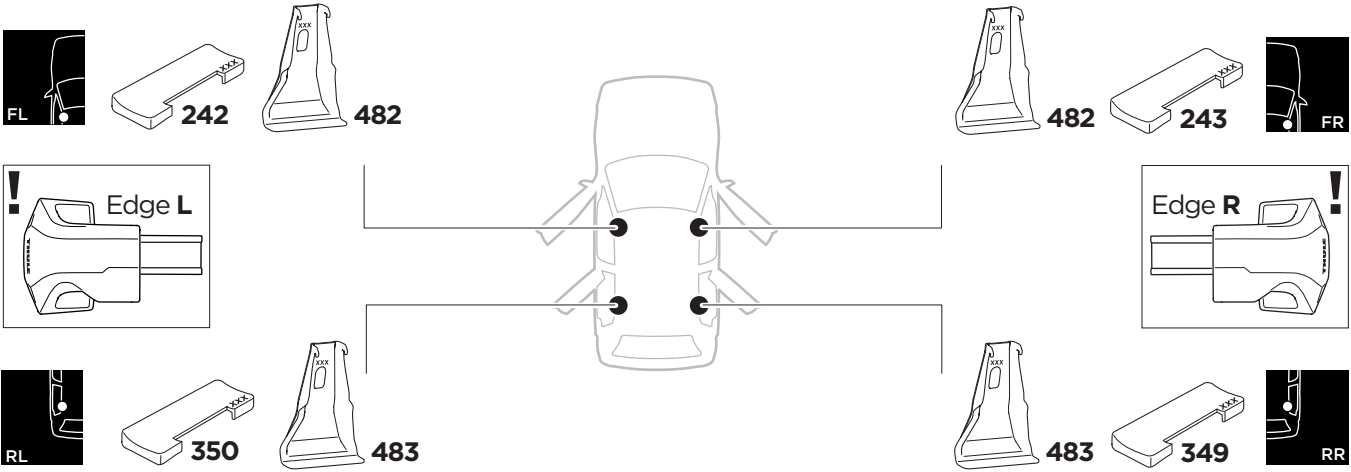

1

Kit 145280

PEUGEOT 3008, 5-dr SUV, 09-16

ISO 11154-E

THULE WingBar Evo	THULE WingBar Edge	THULE WingBar	THULE SquareBar Evo	Evo X (scale)	Edge X (scale)
PEUGEOT 3008, 5-dr SUV, 09-16				56	C

THULE ProBar Evo	THULE SlideBar Evo	X (mm/inch)		
PEUGEOT 3008, 5-dr SUV, 09-16		1211 mm / 47 5/8"		

THULE WingBar Evo	THULE WingBar Edge	THULE WingBar	THULE SquareBar Evo	Evo Y (scale)	Edge Y (scale)
PEUGEOT 3008, 5-dr SUV, 09-16				50	O

THULE ProBar Evo	THULE SlideBar Evo	Y (mm/inch)		
PEUGEOT 3008, 5-dr SUV, 09-16		1151 mm / 45 3/8"		

	W (mm/inch)	Z (mm/inch)
PEUGEOT 3008, 5-dr SUV, 09-16	680 mm / 26 3/4"	150 mm / 5 7/8"