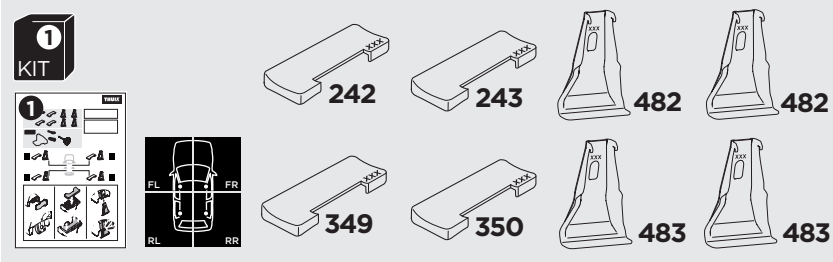

1

Kit 145280

PEUGEOT 3008, 5-dr SUV, 09-16

ISO 11154-E

THULE WingBar Evo	THULE WingBar Edge	THULE WingBar	THULE SquareBar Evo	Evo X (scale)	Edge X (scale)
PEUGEOT 3008, 5-dr SUV, 09-16				56	C

THULE ProBar Evo	THULE SlideBar Evo	X (mm/inch)		
PEUGEOT 3008, 5-dr SUV, 09-16		1211 mm / 47 5/8"		

THULE WingBar Evo	THULE WingBar Edge	THULE WingBar	THULE SquareBar Evo	Evo Y (scale)	Edge Y (scale)
PEUGEOT 3008, 5-dr SUV, 09-16				50	O

THULE ProBar Evo	THULE SlideBar Evo	Y (mm/inch)		
PEUGEOT 3008, 5-dr SUV, 09-16		1151 mm / 45 3/8"		

	W (mm/inch)	Z (mm/inch)
PEUGEOT 3008, 5-dr SUV, 09-16	680 mm / 26 3/4"	150 mm / 5 7/8"