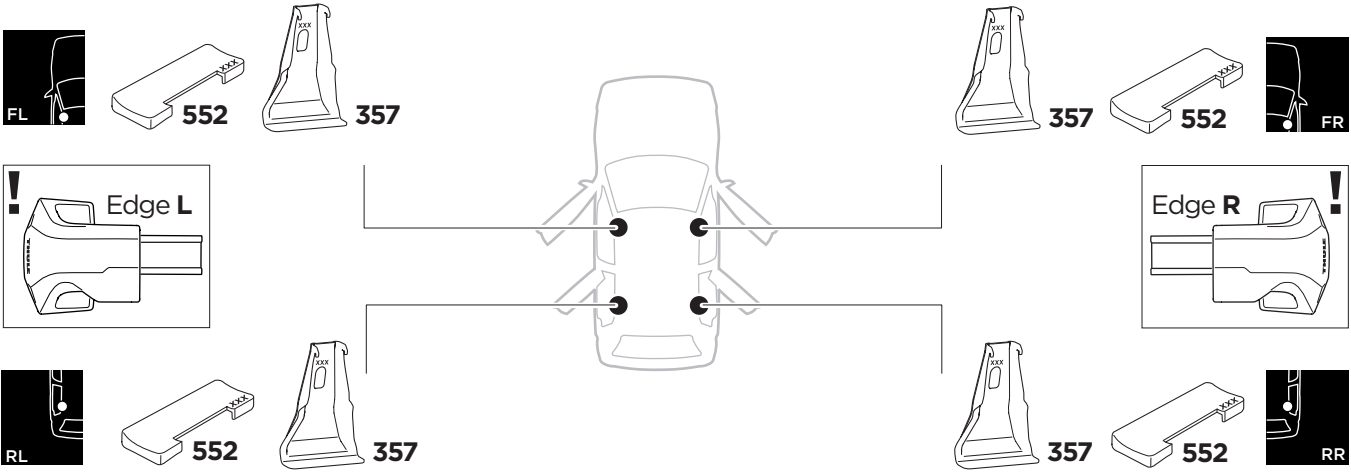

# 1

## Kit 145194

TOYOTA Alphard (Mk.III), 5-dr MPV, 15-23

TOYOTA Vellfire (Mk.III), 5-dr MPV, 15-23

ISO 11154-E

5563920001

Bring your life  
thule.com

THULE WingBar Evo	THULE WingBar Edge	THULE WingBar	THULE SquareBar Evo	<b>Evo</b> <b>X (scale)</b>	<b>Edge</b> <b>X (scale)</b>
<b>TOYOTA Alphard (Mk.III), 5-dr MPV, 15-23</b>				<b>64</b>	<b>N/A</b>
<b>TOYOTA Vellfire (Mk.III), 5-dr MPV, 15-23</b>				<b>64</b>	<b>N/A</b>

THULE ProBar Evo	THULE SlideBar Evo			<b>X (mm/inch)</b>	
<b>TOYOTA Alphard (Mk.III), 5-dr MPV, 15-23</b>				<b>1291 mm / 50 7/8"</b>	
<b>TOYOTA Vellfire (Mk.III), 5-dr MPV, 15-23</b>				<b>1291 mm / 50 7/8"</b>	

	<b>W (mm/inch)</b>	<b>Z (mm/inch)</b>
<b>TOYOTA Alphard (Mk.III), 5-dr MPV, 15-23</b>	<b>750 mm / 29 1/2"</b>	<b>800 mm / 31 1/2"</b>
<b>TOYOTA Vellfire (Mk.III), 5-dr MPV, 15-23</b>	<b>750 mm / 29 1/2"</b>	<b>800 mm / 31 1/2"</b>