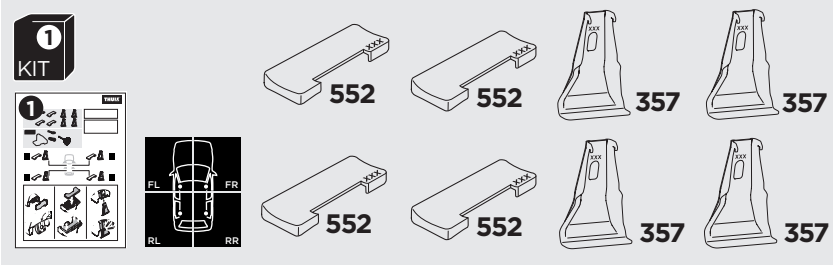

## Kit 145194

TOYOTA Alphard (Mk.III), 5-dr MPV, 15-23

TOYOTA Vellfire (Mk.III), 5-dr MPV, 15-23

ISO 11154-E

5563920001

Bring your life  
thule.com

THULE WingBar Evo	THULE WingBar Edge	THULE WingBar	THULE SquareBar Evo	<b>Evo</b> <b>X (scale)</b>	<b>Edge</b> <b>X (scale)</b>
<b>TOYOTA Alphard (Mk.III), 5-dr MPV, 15-23</b>				<b>64</b>	<b>N/A</b>
<b>TOYOTA Vellfire (Mk.III), 5-dr MPV, 15-23</b>				<b>64</b>	<b>N/A</b>

THULE ProBar Evo	THULE SlideBar Evo			<b>X (mm/inch)</b>	
<b>TOYOTA Alphard (Mk.III), 5-dr MPV, 15-23</b>				<b>1291 mm / 50 7/8"</b>	
<b>TOYOTA Vellfire (Mk.III), 5-dr MPV, 15-23</b>				<b>1291 mm / 50 7/8"</b>	

	<b>W (mm/inch)</b>	<b>Z (mm/inch)</b>
<b>TOYOTA Alphard (Mk.III), 5-dr MPV, 15-23</b>	<b>750 mm / 29 1/2"</b>	<b>800 mm / 31 1/2"</b>
<b>TOYOTA Vellfire (Mk.III), 5-dr MPV, 15-23</b>	<b>750 mm / 29 1/2"</b>	<b>800 mm / 31 1/2"</b>