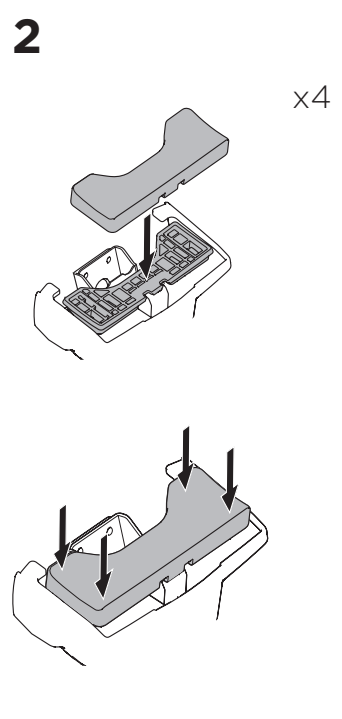

## Kit 145194

TOYOTA Alphard (Mk.III), 5-dr MPV, 15-23

TOYOTA Vellfire (Mk.III), 5-dr MPV, 15-23

ISO 11154-E

5563920001

Bring your life  
thule.com

THULE WingBar Evo	THULE WingBar Edge	THULE WingBar	THULE SquareBar Evo	<b>Evo</b> <b>X (scale)</b>	<b>Edge</b> <b>X (scale)</b>
<b>TOYOTA Alphard (Mk.III), 5-dr MPV, 15-23</b>				<b>64</b>	<b>N/A</b>
<b>TOYOTA Vellfire (Mk.III), 5-dr MPV, 15-23</b>				<b>64</b>	<b>N/A</b>

THULE ProBar Evo	THULE SlideBar Evo			<b>X (mm/inch)</b>	
<b>TOYOTA Alphard (Mk.III), 5-dr MPV, 15-23</b>				<b>1291 mm / 50 7/8"</b>	
<b>TOYOTA Vellfire (Mk.III), 5-dr MPV, 15-23</b>				<b>1291 mm / 50 7/8"</b>	