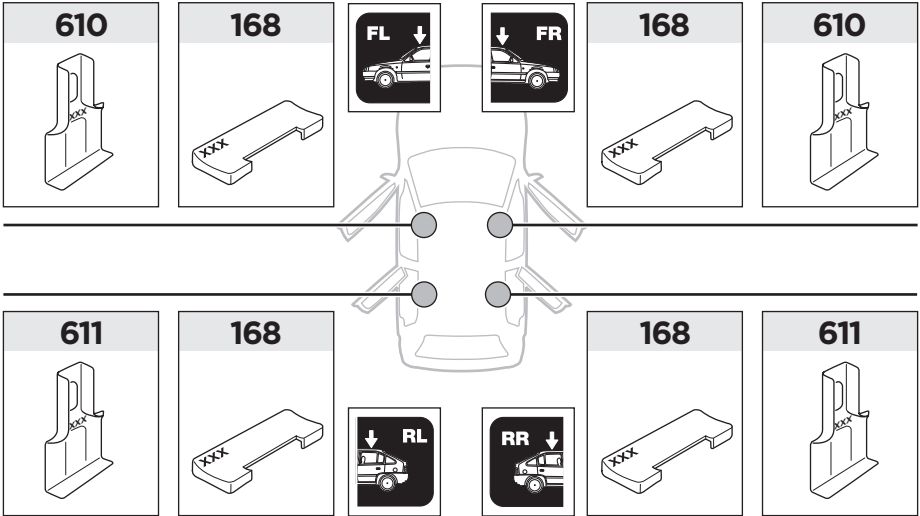

x1

x1

1

	X (scale)	X (mm)	X (inch)
MAZDA 3, 4-dr Sedan, 04-09	37	1021	40 1/4

	Y (scale)	Y (mm)	Y (inch)
MAZDA 3, 4-dr Sedan, 04-09	35	1001	39 3/8

2

MAZDA 3, 4-dr Sedan, 04-09

**3**

	W (mm)	Z (mm)	W (inch)	Z (inch)
<b>MAZDA 3</b> , 4-dr Sedan, 04-09	<b>250</b>	<b>705</b>	<b>9 <sup>7</sup>/<sub>8</sub></b>	<b>27 <sup>3</sup>/<sub>4</sub></b>