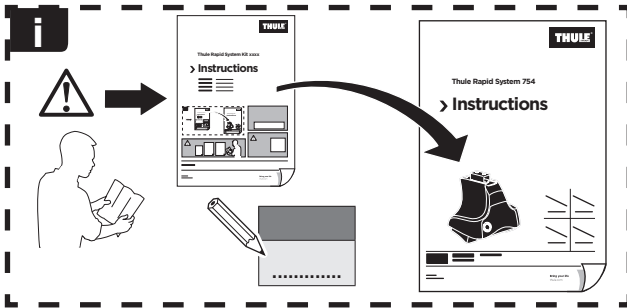

# > Instructions

MAZDA 3, 4-dr Sedan, 04-09

ISO 11154-E

**141334**  
C.20121210  
519-1334-02

**Bring your life**  
thule.com

168 x4

610 x2

611 x2