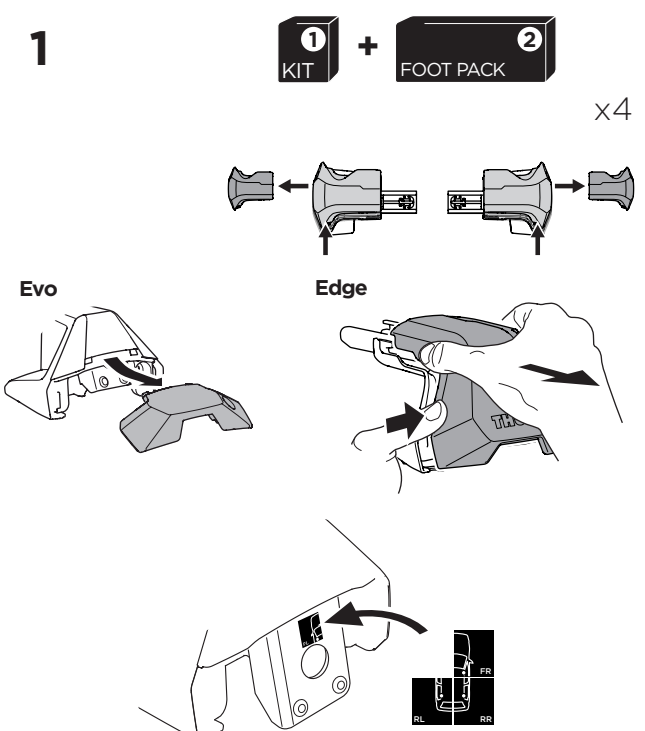

## Kit 145196

AUDI A5 Sportback (F5), 5-dr Hatchback, 17-25

ISO 11154-E

THULE WingBar Evo	THULE WingBar Edge	THULE WingBar	THULE SquareBar Evo	<b>Evo X (scale)</b>	<b>Edge X (scale)</b>
<b>AUDI A5 Sportback (F5), 5-dr Hatchback, 17-25</b>				<b>42</b>	<b>M</b>

THULE ProBar Evo	THULE SlideBar Evo	<b>X (mm/inch)</b>		
<b>AUDI A5 Sportback (F5), 5-dr Hatchback, 17-25</b>		<b>1071 mm / 42 1/8"</b>		

THULE WingBar Evo	THULE WingBar Edge	THULE WingBar	THULE SquareBar Evo	<b>Evo Y (scale)</b>	<b>Edge Y (scale)</b>
<b>AUDI A5 Sportback (F5), 5-dr Hatchback, 17-25</b>				<b>39,5</b>	<b>R</b>

THULE ProBar Evo	THULE SlideBar Evo	<b>Y (mm/inch)</b>		
<b>AUDI A5 Sportback (F5), 5-dr Hatchback, 17-25</b>		<b>1046 mm / 41 1/8"</b>		

	<b>W (mm/inch)</b>	<b>Z (mm/inch)</b>
<b>AUDI A5 Sportback (F5), 5-dr Hatchback, 17-25</b>	<b>715 mm / 28 1/8"</b>	<b>155 mm / 6 1/8"</b>