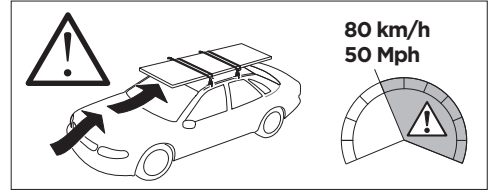

1

Kit 145196

AUDI A5 Sportback (F5), 5-dr Hatchback, 17-25

ISO 11154-E