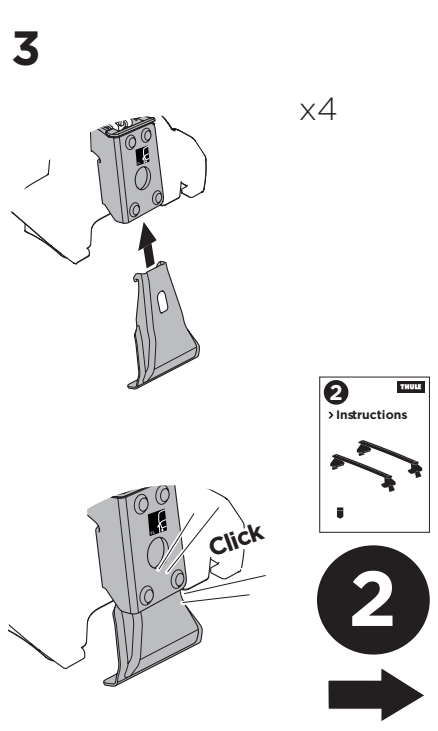

1

Kit 145196

AUDI A5 Sportback (F5), 5-dr Hatchback, 17-25

ISO 11154-E