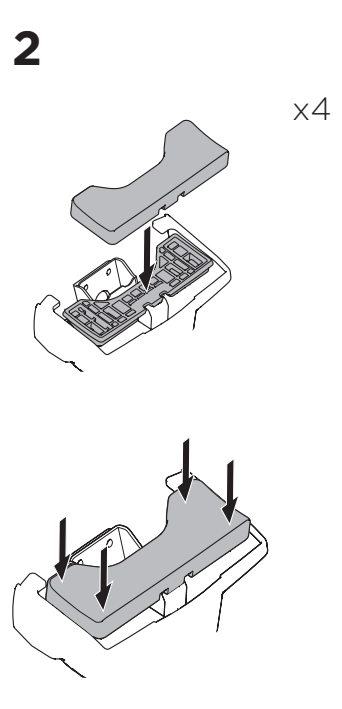

## Kit 145196

AUDI A5 Sportback (F5), 5-dr Hatchback, 17-25

ISO 11154-E

THULE WingBar Evo	THULE WingBar Edge	THULE WingBar	THULE SquareBar Evo	<b>Evo X (scale)</b>	<b>Edge X (scale)</b>
<b>AUDI A5 Sportback (F5), 5-dr Hatchback, 17-25</b>				<b>42</b>	<b>M</b>

THULE ProBar Evo	THULE SlideBar Evo	<b>X (mm/inch)</b>		
<b>AUDI A5 Sportback (F5), 5-dr Hatchback, 17-25</b>		<b>1071 mm / 42 1/8"</b>		

THULE WingBar Evo	THULE WingBar Edge	THULE WingBar	THULE SquareBar Evo	<b>Evo Y (scale)</b>	<b>Edge Y (scale)</b>
<b>AUDI A5 Sportback (F5), 5-dr Hatchback, 17-25</b>				<b>39,5</b>	<b>R</b>

THULE ProBar Evo	THULE SlideBar Evo	<b>Y (mm/inch)</b>		
<b>AUDI A5 Sportback (F5), 5-dr Hatchback, 17-25</b>		<b>1046 mm / 41 1/8"</b>		

	<b>W (mm/inch)</b>	<b>Z (mm/inch)</b>
<b>AUDI A5 Sportback (F5), 5-dr Hatchback, 17-25</b>	<b>715 mm / 28 1/8"</b>	<b>155 mm / 6 1/8"</b>