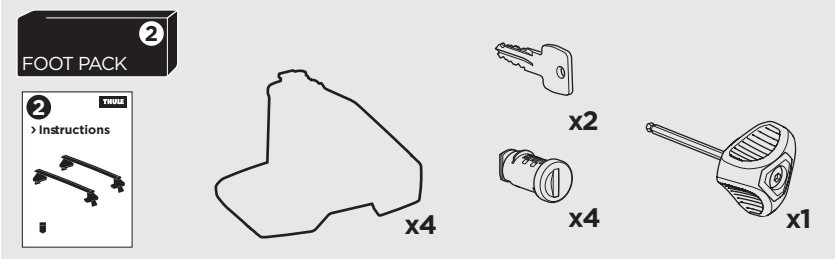

## Kit 145196

AUDI A5 Sportback (F5), 5-dr Hatchback, 17-25

ISO 11154-E

THULE WingBar Evo	THULE WingBar Edge	THULE WingBar	THULE SquareBar Evo	<b>Evo X (scale)</b>	<b>Edge X (scale)</b>
<b>AUDI A5 Sportback (F5), 5-dr Hatchback, 17-25</b>				<b>42</b>	<b>M</b>

THULE ProBar Evo	THULE SlideBar Evo	<b>X (mm/inch)</b>		
<b>AUDI A5 Sportback (F5), 5-dr Hatchback, 17-25</b>		<b>1071 mm / 42 1/8"</b>		

THULE WingBar Evo	THULE WingBar Edge	THULE WingBar	THULE SquareBar Evo	<b>Evo Y (scale)</b>	<b>Edge Y (scale)</b>
<b>AUDI A5 Sportback (F5), 5-dr Hatchback, 17-25</b>				<b>39,5</b>	<b>R</b>

THULE ProBar Evo	THULE SlideBar Evo	<b>Y (mm/inch)</b>		
<b>AUDI A5 Sportback (F5), 5-dr Hatchback, 17-25</b>		<b>1046 mm / 41 1/8"</b>		

	<b>W (mm/inch)</b>	<b>Z (mm/inch)</b>
<b>AUDI A5 Sportback (F5), 5-dr Hatchback, 17-25</b>	<b>715 mm / 28 1/8"</b>	<b>155 mm / 6 1/8"</b>