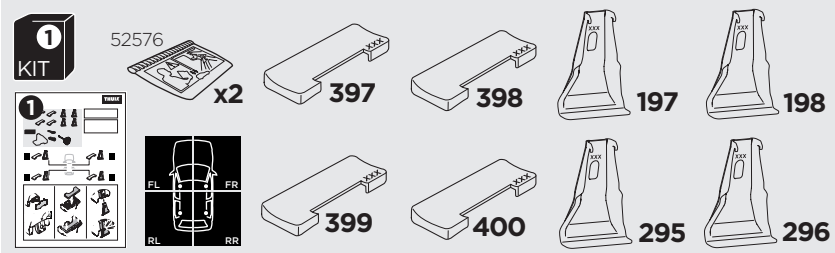

# 1

## Kit 145196

AUDI A5 Sportback (F5), 5-dr Hatchback, 17-25

ISO 11154-E

THULE WingBar Evo	THULE WingBar Edge	THULE WingBar	THULE SquareBar Evo	<b>Evo X (scale)</b>	<b>Edge X (scale)</b>
<b>AUDI A5 Sportback (F5), 5-dr Hatchback, 17-25</b>				<b>42</b>	<b>M</b>

THULE ProBar Evo	THULE SlideBar Evo	<b>X (mm/inch)</b>		
<b>AUDI A5 Sportback (F5), 5-dr Hatchback, 17-25</b>		<b>1071 mm / 42 1/8"</b>		

THULE WingBar Evo	THULE WingBar Edge	THULE WingBar	THULE SquareBar Evo	<b>Evo Y (scale)</b>	<b>Edge Y (scale)</b>
<b>AUDI A5 Sportback (F5), 5-dr Hatchback, 17-25</b>				<b>39,5</b>	<b>R</b>

THULE ProBar Evo	THULE SlideBar Evo	<b>Y (mm/inch)</b>		
<b>AUDI A5 Sportback (F5), 5-dr Hatchback, 17-25</b>		<b>1046 mm / 41 1/8"</b>		

	<b>W (mm/inch)</b>	<b>Z (mm/inch)</b>
<b>AUDI A5 Sportback (F5), 5-dr Hatchback, 17-25</b>	<b>715 mm / 28 1/8"</b>	<b>155 mm / 6 1/8"</b>