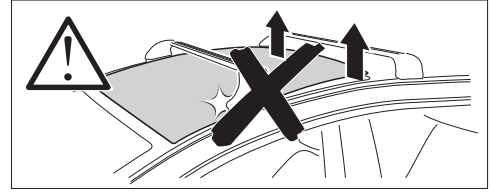

1

Kit 145196

AUDI A5 Sportback (F5), 5-dr Hatchback, 17-25

ISO 11154-E