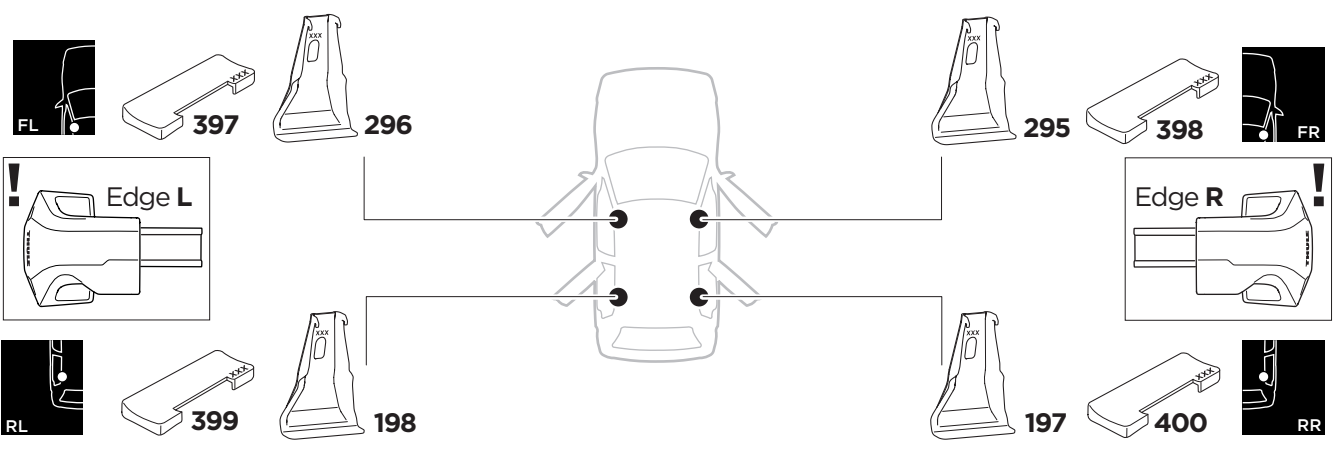

## Kit 145196

AUDI A5 Sportback (F5), 5-dr Hatchback, 17-25

ISO 11154-E

THULE WingBar Evo	THULE WingBar Edge	THULE WingBar	THULE SquareBar Evo	<b>Evo X (scale)</b>	<b>Edge X (scale)</b>
<b>AUDI A5 Sportback (F5), 5-dr Hatchback, 17-25</b>				<b>42</b>	<b>M</b>

THULE ProBar Evo	THULE SlideBar Evo	<b>X (mm/inch)</b>		
<b>AUDI A5 Sportback (F5), 5-dr Hatchback, 17-25</b>		<b>1071 mm / 42 1/8"</b>		

THULE WingBar Evo	THULE WingBar Edge	THULE WingBar	THULE SquareBar Evo	<b>Evo Y (scale)</b>	<b>Edge Y (scale)</b>
<b>AUDI A5 Sportback (F5), 5-dr Hatchback, 17-25</b>				<b>39,5</b>	<b>R</b>

THULE ProBar Evo	THULE SlideBar Evo	<b>Y (mm/inch)</b>		
<b>AUDI A5 Sportback (F5), 5-dr Hatchback, 17-25</b>		<b>1046 mm / 41 1/8"</b>		

	<b>W (mm/inch)</b>	<b>Z (mm/inch)</b>
<b>AUDI A5 Sportback (F5), 5-dr Hatchback, 17-25</b>	<b>715 mm / 28 1/8"</b>	<b>155 mm / 6 1/8"</b>