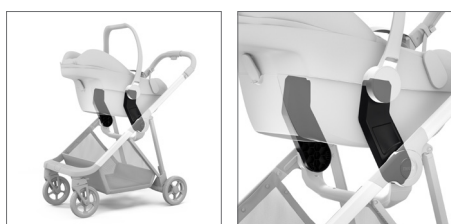

Thule Shine Car Seat Adapter für Maxi-Cosi®

Mit einem einrastbaren Adapter können Sie den Autokindersitz auf einfache Weise an Ihrem Thule Shine Buggy befestigen.

1. Kompatibel mit gängigen Autokindersitzmodellen von Maxi-Cosi®, BeSafe®, Cybex® und Nuna®
2. Einfaches Anbringen und Abnehmen durch Aus- und Einrasten
3. Kompatibel mit Thule Shine

1

KOMPATIBILITÄTSTABELLE

AUTOKINDERSITZADAPTER	MARKE	MODELL
11400502 Maxi-Cosi® Car Seat Adapter	BeSafe®	iZi Go Modular X1 i-size
		iZi Go X1
	Britax	Baby-Safe 3
	Clek	Liing
		Liingo
	Cybex	Aton
		Aton basic
		Aton 2
		Aton 4
		Aton 5
		Aton M
		Aton M i-size
		Aton Q
		Aton S2
		Cloud Q
		Cloud Z i-size
	Cloud Z2	
	Joie	Gemm / i-Gemm
	Maxi-Cosi®	Cabriofix
		Citi
		Coral 360
		Coral i-size
		Marble
		Mico AP 2.0
		Mico NXT
		Mico Max 30
		Mico Max Plus
		Mico 30
		Pebble
		Pebble Plus i-size
		Pebble Pro i-size
		Rock i-size
	Tinca	
Nuna®	ARRA Next	
	Pipa	
	Pipa Lite	
	Pipa Lite R	
	Pipa Lite RX	
Pipa Next		
Pipa RX