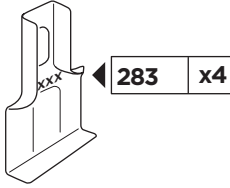

C.20190306
519-1165-03

Bring your life
thule.com

1

	X (scale)	X (mm)	X (inch)
TOYOTA Estima , 5-dr MPV, 00-02, 03-05	34	991	39
TOYOTA Previa , 5-dr MPV, 00-02, 03-05	34	991	39
TOYOTA Tarago , 5-dr MPV, 00-02, 03-05	34	991	39

	Y (scale)	Y (mm)	Y (inch)
TOYOTA Estima , 5-dr MPV, 00-02, 03-05	31	961	37 ⁷/₈
TOYOTA Previa , 5-dr MPV, 00-02, 03-05	31	961	37 ⁷/₈
TOYOTA Tarago , 5-dr MPV, 00-02, 03-05	31	961	37 ⁷/₈

2

TOYOTA Estima, 5-dr MPV, 00-02, 03-05