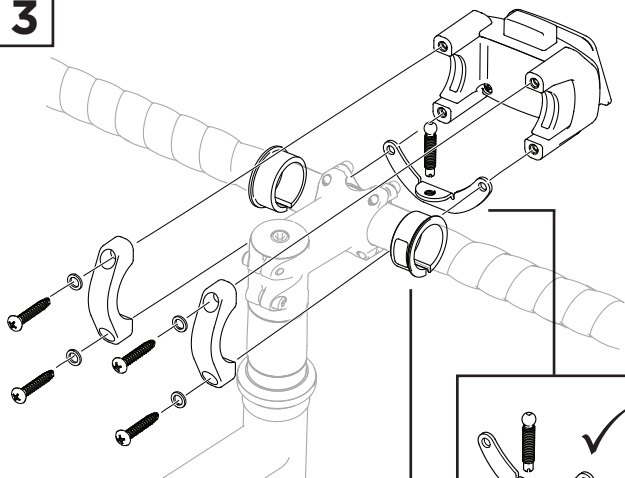

THULE
SWEDEN

Thule Pack 'n Pedal Handlebar Mount 100084

> Instructions

100084

C.20161025
506-7194-00

Bring your life
thule.com

max
3 kg
6.6 lbs

1

2

3

25.4 mm

26 mm

4