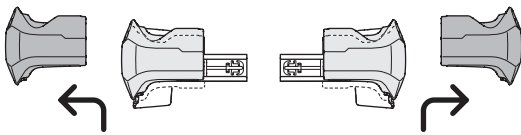

Edge L

Edge R

1

Edge

Edge

Evo

2

3

click

| Thule WingBar Evo | Thule WingBar Edge | Thule SquareBar Evo | Evo X (scale) | Edge X (scale) |
|---|--------------------|---------------------|--------------------------|----------------|
| | | | | |
| TOYOTA C-HR+, 5-dr SUV, 26- | | | 47 | C |
| TOYOTA C-HR, 5-dr SUV, 26- (North America) | | | 47 | C |
| SUBARU Uncharted, 5-dr SUV, 26- | | | 47 | C |
| Thule ProBar Evo | Thule SlideBar Evo | | X (mm/inch) | |
| | | | | |
| TOYOTA C-HR+, 5-dr SUV, 26- | | | 1121 mm / 44 1/8" | |
| TOYOTA C-HR, 5-dr SUV, 26- (North America) | | | 1121 mm / 44 1/8" | |
| SUBARU Uncharted, 5-dr SUV, 26- | | | 1121 mm / 44 1/8" | |

| Thule WingBar Evo | Thule WingBar Edge | Thule SquareBar Evo | Evo Y (scale) | Edge Y (scale) |
|---|--------------------|---------------------|--------------------------|----------------|
| | | | | |
| TOYOTA C-HR+, 5-dr SUV, 26- | | | 40.5 | P |
| TOYOTA C-HR, 5-dr SUV, 26- (North America) | | | 40.5 | P |
| SUBARU Uncharted, 5-dr SUV, 26- | | | 40.5 | P |
| Thule ProBar Evo | Thule SlideBar Evo | | Y (mm/inch) | |
| | | | | |
| TOYOTA C-HR+, 5-dr SUV, 26- | | | 1056 mm / 41 5/8" | |
| TOYOTA C-HR, 5-dr SUV, 26- (North America) | | | 1056 mm / 41 5/8" | |
| SUBARU Uncharted, 5-dr SUV, 26- | | | 1056 mm / 41 5/8" | |

| | W (mm/inch) | Z (mm/inch) |
|---|-------------------------|---------------------|
| TOYOTA C-HR+, 5-dr SUV, 26- | 721 mm / 28 3/8" | 330 mm / 13" |
| TOYOTA C-HR, 5-dr SUV, 26- (North America) | 721 mm / 28 3/8" | 330 mm / 13" |
| SUBARU Uncharted, 5-dr SUV, 26- | 721 mm / 28 3/8" | 330 mm / 13" |