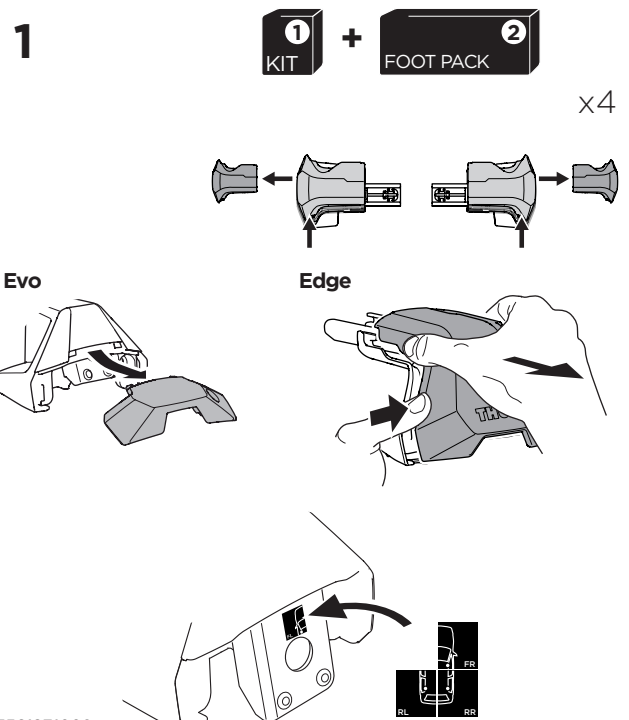

## Kit 145310

AUDI Q4 Sportback e-tron, 5-dr SUV, 22-

ISO 11154-E

5561971002

Bring your life  
thule.com

THULE WingBar Evo	THULE WingBar Edge	THULE WingBar	THULE SquareBar Evo	<b>Evo X (scale)</b>	<b>Edge X (scale)</b>
<b>AUDI Q4 Sportback e-tron, 5-dr SUV, 22-</b>				<b>47,5</b>	<b>B</b>
THULE ProBar Evo	THULE SlideBar Evo				<b>X (mm/inch)</b>
<b>AUDI Q4 Sportback e-tron, 5-dr SUV, 22-</b>				<b>1126 mm / 44 3/8"</b>	

THULE WingBar Evo	THULE WingBar Edge	THULE WingBar	THULE SquareBar Evo	<b>Evo Y (scale)</b>	<b>Edge Y (scale)</b>
<b>AUDI Q4 Sportback e-tron, 5-dr SUV, 22-</b>				<b>43</b>	<b>K</b>
THULE ProBar Evo	THULE SlideBar Evo				<b>Y (mm/inch)</b>
<b>AUDI Q4 Sportback e-tron, 5-dr SUV, 22-</b>				<b>1081 mm / 42 1/2"</b>	

	<b>W (mm/inch)</b>	<b>Z (mm/inch)</b>
<b>AUDI Q4 Sportback e-tron, 5-dr SUV, 22-</b>	<b>715 mm / 28 1/8"</b>	<b>345 mm / 13 5/8"</b>