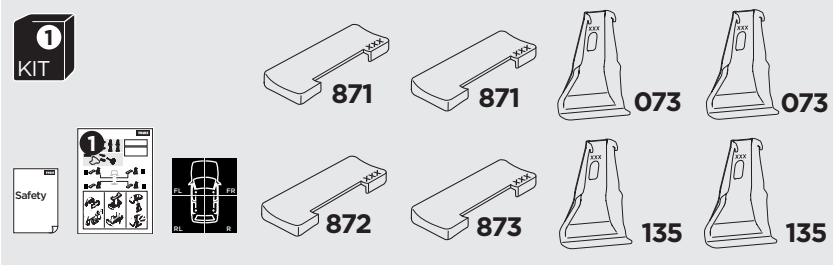

# 1

## Kit 145310

AUDI Q4 Sportback e-tron, 5-dr SUV, 22-

ISO 11154-E

5561971002

Bring your life  
thule.com

THULE WingBar Evo	THULE WingBar Edge	THULE WingBar	THULE SquareBar Evo	<b>Evo X (scale)</b>	<b>Edge X (scale)</b>
<b>AUDI Q4 Sportback e-tron, 5-dr SUV, 22-</b>				<b>47,5</b>	<b>B</b>
THULE ProBar Evo	THULE SlideBar Evo				<b>X (mm/inch)</b>
<b>AUDI Q4 Sportback e-tron, 5-dr SUV, 22-</b>				<b>1126 mm / 44 3/8"</b>	

THULE WingBar Evo	THULE WingBar Edge	THULE WingBar	THULE SquareBar Evo	<b>Evo Y (scale)</b>	<b>Edge Y (scale)</b>
<b>AUDI Q4 Sportback e-tron, 5-dr SUV, 22-</b>				<b>43</b>	<b>K</b>
THULE ProBar Evo	THULE SlideBar Evo				<b>Y (mm/inch)</b>
<b>AUDI Q4 Sportback e-tron, 5-dr SUV, 22-</b>				<b>1081 mm / 42 1/2"</b>	

	<b>W (mm/inch)</b>	<b>Z (mm/inch)</b>
<b>AUDI Q4 Sportback e-tron, 5-dr SUV, 22-</b>	<b>715 mm / 28 1/8"</b>	<b>345 mm / 13 5/8"</b>