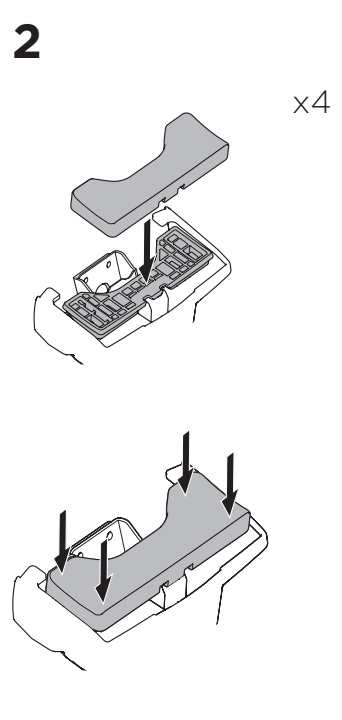

## Kit 145310

AUDI Q4 Sportback e-tron, 5-dr SUV, 22-

ISO 11154-E

5561971002

Bring your life  
thule.com

THULE WingBar Evo	THULE WingBar Edge	THULE WingBar	THULE SquareBar Evo	<b>Evo X (scale)</b>	<b>Edge X (scale)</b>
<b>AUDI Q4 Sportback e-tron, 5-dr SUV, 22-</b>				<b>47,5</b>	<b>B</b>
THULE ProBar Evo	THULE SlideBar Evo				<b>X (mm/inch)</b>
<b>AUDI Q4 Sportback e-tron, 5-dr SUV, 22-</b>				<b>1126 mm / 44 3/8"</b>	

THULE WingBar Evo	THULE WingBar Edge	THULE WingBar	THULE SquareBar Evo	<b>Evo Y (scale)</b>	<b>Edge Y (scale)</b>
<b>AUDI Q4 Sportback e-tron, 5-dr SUV, 22-</b>				<b>43</b>	<b>K</b>
THULE ProBar Evo	THULE SlideBar Evo				<b>Y (mm/inch)</b>
<b>AUDI Q4 Sportback e-tron, 5-dr SUV, 22-</b>				<b>1081 mm / 42 1/2"</b>	

	<b>W (mm/inch)</b>	<b>Z (mm/inch)</b>
<b>AUDI Q4 Sportback e-tron, 5-dr SUV, 22-</b>	<b>715 mm / 28 1/8"</b>	<b>345 mm / 13 5/8"</b>