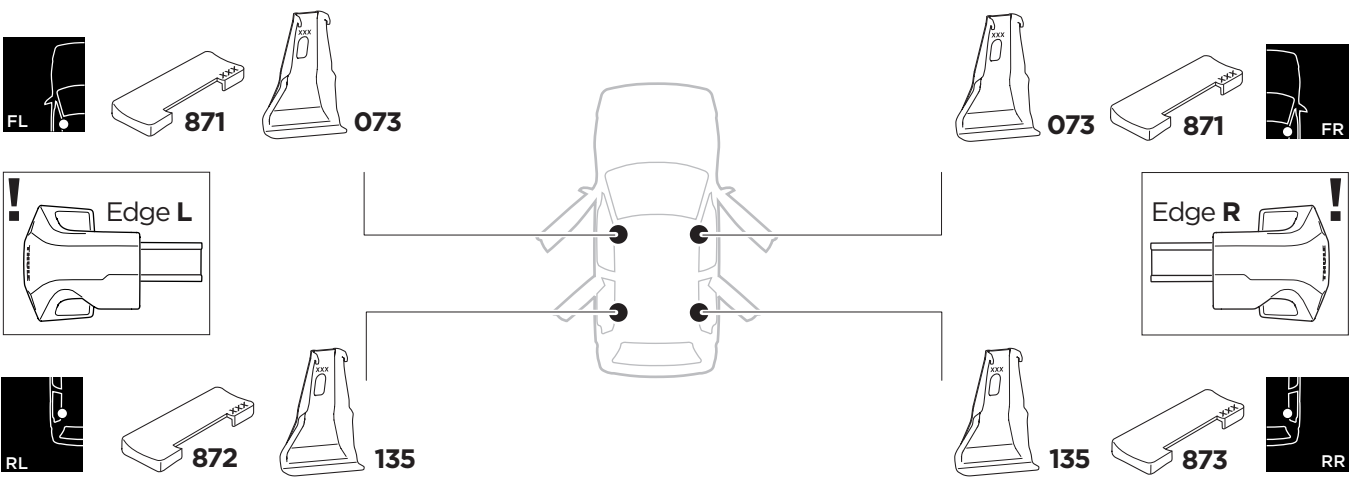

# 1

## Kit 145310

AUDI Q4 Sportback e-tron, 5-dr SUV, 22-

ISO 11154-E

5561971002

Bring your life  
thule.com

THULE WingBar Evo	THULE WingBar Edge	THULE WingBar	THULE SquareBar Evo	<b>Evo X (scale)</b>	<b>Edge X (scale)</b>
<b>AUDI Q4 Sportback e-tron, 5-dr SUV, 22-</b>				<b>47,5</b>	<b>B</b>
THULE ProBar Evo	THULE SlideBar Evo				<b>X (mm/inch)</b>
<b>AUDI Q4 Sportback e-tron, 5-dr SUV, 22-</b>				<b>1126 mm / 44 3/8"</b>	

THULE WingBar Evo	THULE WingBar Edge	THULE WingBar	THULE SquareBar Evo	<b>Evo Y (scale)</b>	<b>Edge Y (scale)</b>
<b>AUDI Q4 Sportback e-tron, 5-dr SUV, 22-</b>				<b>43</b>	<b>K</b>
THULE ProBar Evo	THULE SlideBar Evo				<b>Y (mm/inch)</b>
<b>AUDI Q4 Sportback e-tron, 5-dr SUV, 22-</b>				<b>1081 mm / 42 1/2"</b>	

	<b>W (mm/inch)</b>	<b>Z (mm/inch)</b>
<b>AUDI Q4 Sportback e-tron, 5-dr SUV, 22-</b>	<b>715 mm / 28 1/8"</b>	<b>345 mm / 13 5/8"</b>