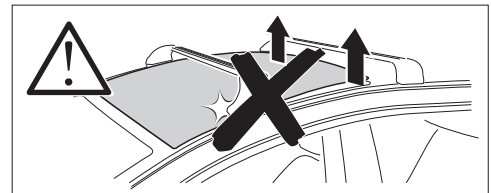

1

Kit 145310

AUDI Q4 Sportback e-tron, 5-dr SUV, 22-

ISO 11154-E

5561971002

Bring your life
thule.com