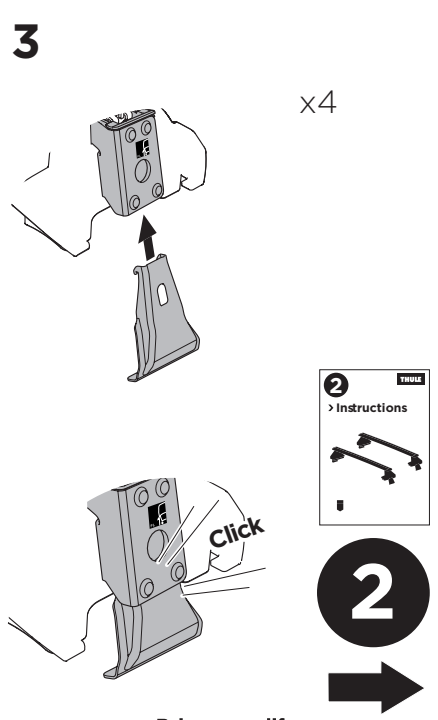

1

Kit 145310

AUDI Q4 Sportback e-tron, 5-dr SUV, 22-

ISO 11154-E

5561971002

Bring your life
thule.com