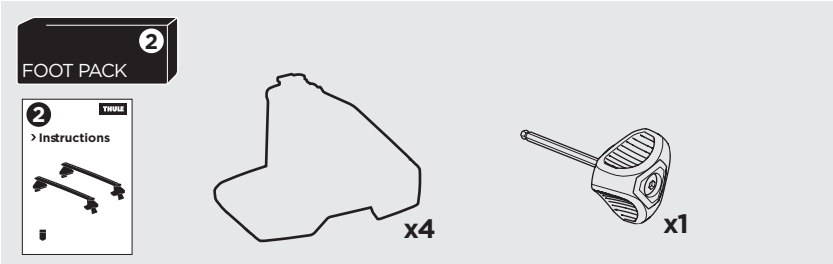

## Kit 145310

AUDI Q4 Sportback e-tron, 5-dr SUV, 22-

ISO 11154-E

5561971002

Bring your life  
thule.com

THULE WingBar Evo	THULE WingBar Edge	THULE WingBar	THULE SquareBar Evo	<b>Evo X (scale)</b>	<b>Edge X (scale)</b>
<b>AUDI Q4 Sportback e-tron, 5-dr SUV, 22-</b>				<b>47,5</b>	<b>B</b>
THULE ProBar Evo	THULE SlideBar Evo				<b>X (mm/inch)</b>
<b>AUDI Q4 Sportback e-tron, 5-dr SUV, 22-</b>				<b>1126 mm / 44 3/8"</b>	

THULE WingBar Evo	THULE WingBar Edge	THULE WingBar	THULE SquareBar Evo	<b>Evo Y (scale)</b>	<b>Edge Y (scale)</b>
<b>AUDI Q4 Sportback e-tron, 5-dr SUV, 22-</b>				<b>43</b>	<b>K</b>
THULE ProBar Evo	THULE SlideBar Evo				<b>Y (mm/inch)</b>
<b>AUDI Q4 Sportback e-tron, 5-dr SUV, 22-</b>				<b>1081 mm / 42 1/2"</b>	

	<b>W (mm/inch)</b>	<b>Z (mm/inch)</b>
<b>AUDI Q4 Sportback e-tron, 5-dr SUV, 22-</b>	<b>715 mm / 28 1/8"</b>	<b>345 mm / 13 5/8"</b>