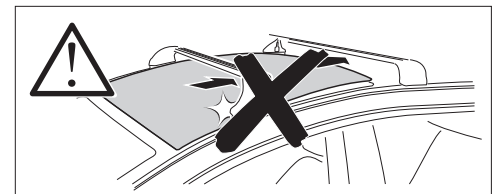

Spare Part 54201 x4

+ = Max: 75 kg / 165 lbs

Max 130 km/h / 80 Mph

**2 FOOT PACK**

**2** > Instructions

4 Nm x1

80 km/h / 50 Mph

**1 KIT** + **2 FOOT PACK**

**1** Evo

**Edge**

**2**

**3**

**4**

**5**

**2** Instructions