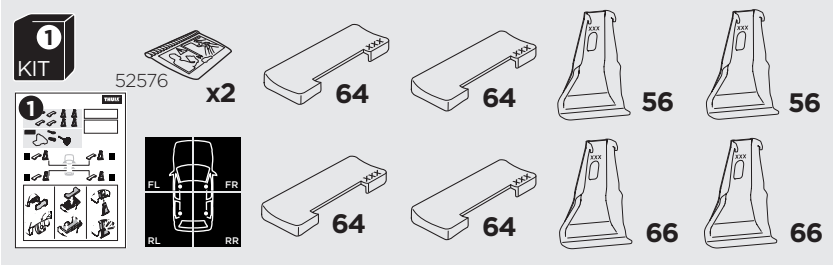

1

Kit 145005

MINI (F55), 5-dr Hatchback, 14-

ISO 11154-E

THULE WingBar Evo	THULE WingBar Edge	THULE WingBar	THULE SquareBar Evo	Evo X (scale)	Edge X (scale)
MINI (F55), 5-dr Hatchback, 14-				28	E

THULE ProBar Evo	THULE SlideBar Evo	X (mm/inch)		
MINI (F55), 5-dr Hatchback, 14-		931 mm / 36 5/8"		

THULE WingBar Evo	THULE WingBar Edge	THULE WingBar	THULE SquareBar Evo	Evo Y (scale)	Edge Y (scale)
MINI (F55), 5-dr Hatchback, 14-				26,5	H

THULE ProBar Evo	THULE SlideBar Evo	Y (mm/inch)		
MINI (F55), 5-dr Hatchback, 14-		916 mm / 36 1/8"		

	W (mm/inch)	Z (mm/inch)
MINI (F55), 5-dr Hatchback, 14-	700 mm / 27 1/2"	315 mm / 12 3/8"