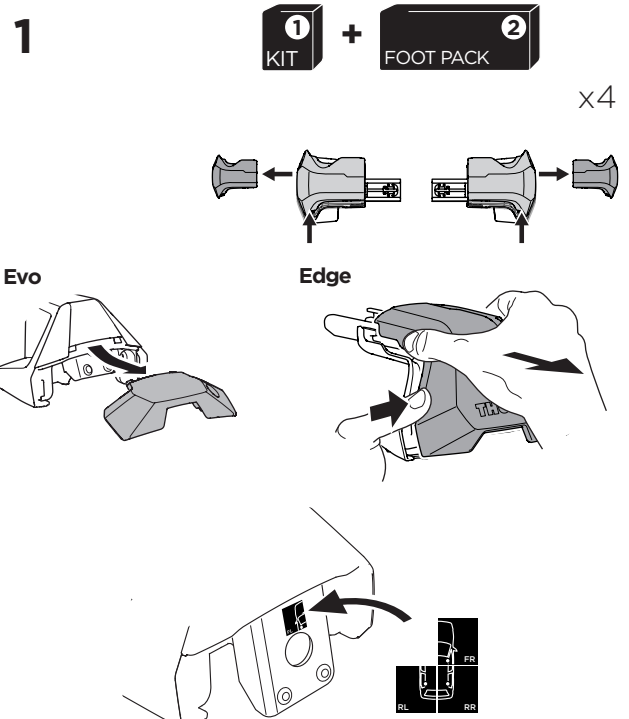

1

Kit 145005

MINI (F55), 5-dr Hatchback, 14-

ISO 11154-E

THULE WingBar Evo	THULE WingBar Edge	THULE WingBar	THULE SquareBar Evo	Evo X (scale)	Edge X (scale)
MINI (F55), 5-dr Hatchback, 14-				28	E

THULE ProBar Evo	THULE SlideBar Evo	X (mm/inch)		
MINI (F55), 5-dr Hatchback, 14-		931 mm / 36 5/8"		

THULE WingBar Evo	THULE WingBar Edge	THULE WingBar	THULE SquareBar Evo	Evo Y (scale)	Edge Y (scale)
MINI (F55), 5-dr Hatchback, 14-				26,5	H

THULE ProBar Evo	THULE SlideBar Evo	Y (mm/inch)		
MINI (F55), 5-dr Hatchback, 14-		916 mm / 36 1/8"		

	W (mm/inch)	Z (mm/inch)
MINI (F55), 5-dr Hatchback, 14-	700 mm / 27 1/2"	315 mm / 12 3/8"