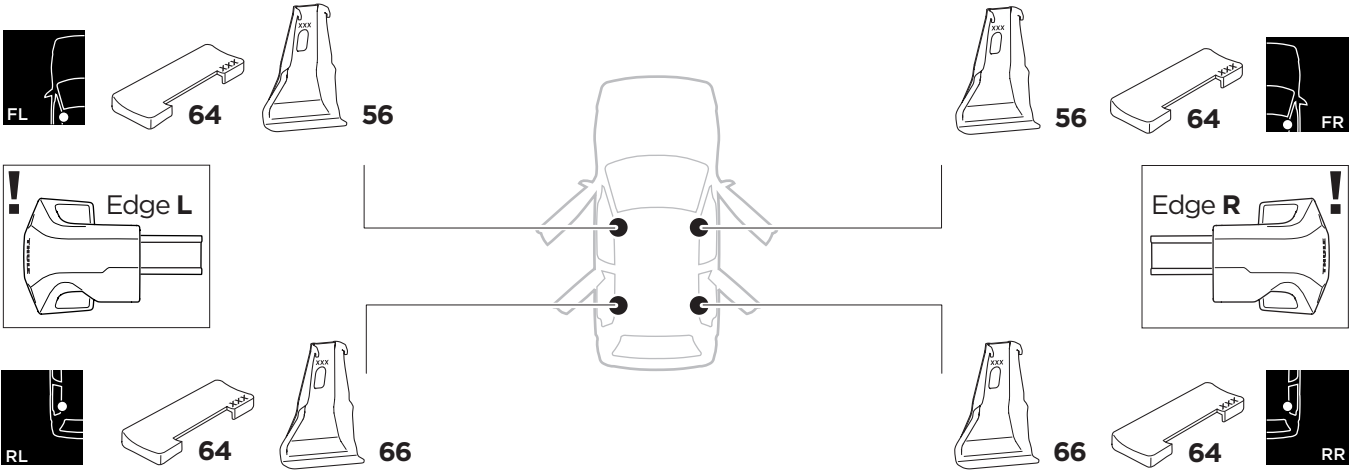

1

Kit 145005

MINI (F55), 5-dr Hatchback, 14-

ISO 11154-E

THULE WingBar Evo	THULE WingBar Edge	THULE WingBar	THULE SquareBar Evo	Evo X (scale)	Edge X (scale)
MINI (F55), 5-dr Hatchback, 14-				28	E

THULE ProBar Evo	THULE SlideBar Evo	X (mm/inch)		
MINI (F55), 5-dr Hatchback, 14-		931 mm / 36 5/8"		

THULE WingBar Evo	THULE WingBar Edge	THULE WingBar	THULE SquareBar Evo	Evo Y (scale)	Edge Y (scale)
MINI (F55), 5-dr Hatchback, 14-				26,5	H

THULE ProBar Evo	THULE SlideBar Evo	Y (mm/inch)		
MINI (F55), 5-dr Hatchback, 14-		916 mm / 36 1/8"		

	W (mm/inch)	Z (mm/inch)
MINI (F55), 5-dr Hatchback, 14-	700 mm / 27 1/2"	315 mm / 12 3/8"