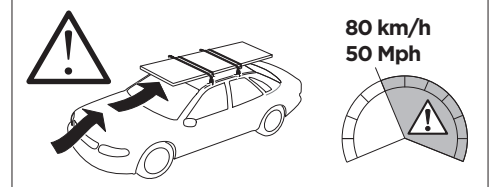

1

Kit 145005

MINI (F55), 5-dr Hatchback, 14-

ISO 11154-E