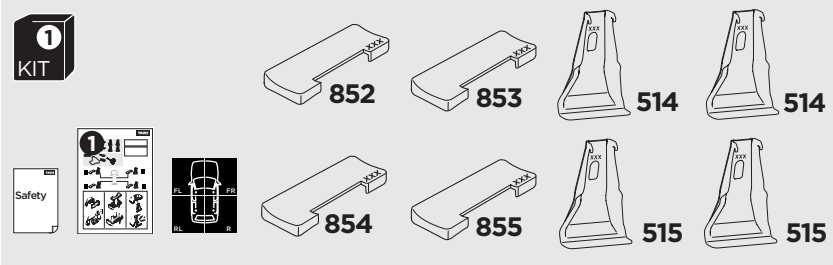

1

Kit 145304

NISSAN Qashqai, 5-dr SUV, 21-

ISO 11154-E

THULE WingBar Evo	THULE WingBar Edge	THULE WingBar	THULE SquareBar Evo	Evo X (scale)	Edge X (scale)
NISSAN Qashqai, 5-dr SUV, 21-				49	Q

THULE ProBar Evo	THULE SlideBar Evo	X (mm/inch)		
NISSAN Qashqai, 5-dr SUV, 21-		1141 mm / 44 7/8"		

THULE WingBar Evo	THULE WingBar Edge	THULE WingBar	THULE SquareBar Evo	Evo Y (scale)	Edge Y (scale)
NISSAN Qashqai, 5-dr SUV, 21-				39	A

THULE ProBar Evo	THULE SlideBar Evo	Y (mm/inch)		
NISSAN Qashqai, 5-dr SUV, 21-		1041 mm / 41"		

	W (mm/inch)	Z (mm/inch)
NISSAN Qashqai, 5-dr SUV, 21-	776 mm / 30 1/2"	130 mm / 5 1/8"