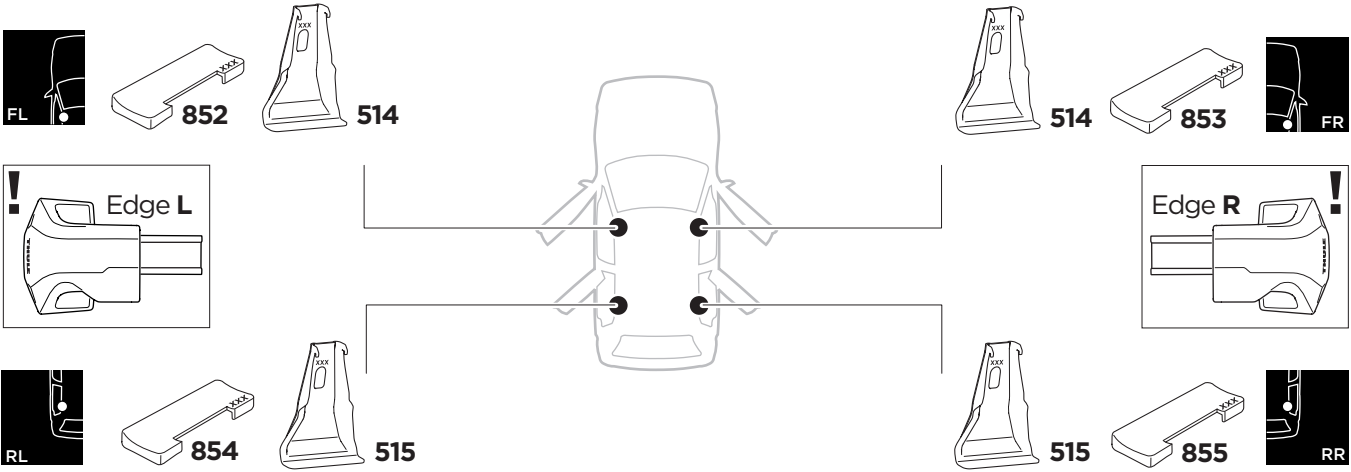

1

Kit 145304

NISSAN Qashqai, 5-dr SUV, 21-

ISO 11154-E

THULE WingBar Evo	THULE WingBar Edge	THULE WingBar	THULE SquareBar Evo	Evo X (scale)	Edge X (scale)
NISSAN Qashqai, 5-dr SUV, 21-				49	Q

THULE ProBar Evo	THULE SlideBar Evo	X (mm/inch)		
NISSAN Qashqai, 5-dr SUV, 21-		1141 mm / 44 7/8"		

THULE WingBar Evo	THULE WingBar Edge	THULE WingBar	THULE SquareBar Evo	Evo Y (scale)	Edge Y (scale)
NISSAN Qashqai, 5-dr SUV, 21-				39	A

THULE ProBar Evo	THULE SlideBar Evo	Y (mm/inch)		
NISSAN Qashqai, 5-dr SUV, 21-		1041 mm / 41"		

	W (mm/inch)	Z (mm/inch)
NISSAN Qashqai, 5-dr SUV, 21-	776 mm / 30 1/2"	130 mm / 5 1/8"