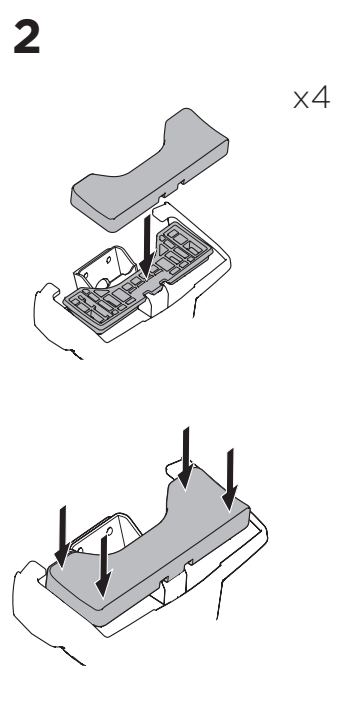

1

Kit 145304

NISSAN Qashqai, 5-dr SUV, 21-

ISO 11154-E

THULE WingBar Evo	THULE WingBar Edge	THULE WingBar	THULE SquareBar Evo	Evo X (scale)	Edge X (scale)
NISSAN Qashqai, 5-dr SUV, 21-				49	Q

THULE ProBar Evo	THULE SlideBar Evo	X (mm/inch)		
NISSAN Qashqai, 5-dr SUV, 21-		1141 mm / 44 7/8"		

THULE WingBar Evo	THULE WingBar Edge	THULE WingBar	THULE SquareBar Evo	Evo Y (scale)	Edge Y (scale)
NISSAN Qashqai, 5-dr SUV, 21-				39	A

THULE ProBar Evo	THULE SlideBar Evo	Y (mm/inch)		
NISSAN Qashqai, 5-dr SUV, 21-		1041 mm / 41"		

	W (mm/inch)	Z (mm/inch)
NISSAN Qashqai, 5-dr SUV, 21-	776 mm / 30 1/2"	130 mm / 5 1/8"