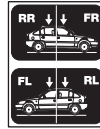

Thule XT Kit 3153

> Instructions

TESLA Model S, 5-dr Hatchback, 15-17

This kit is only for vehicles with fixpoint mounting.

	xx kg xx lbs	+		5 kg 11 lbs
=	Max. 75 kg		Max. 165 lbs	

80 km/h
50 Mph
130 km/h
80 Mph
40 km/h
25 Mph
km/h
Mph

ISO 11154-E

183153

C.20181128
509-3153-04

Bring your life
thule.com

2 A**B**
A  x8

x1

EN Only a few turns
DE Nur wenige Umdrehungen
FR Quelques tours uniquement
NL Slechts enkele slagen
IT Solo qualche giro
ES Sólo algunas vueltas
PT Apenas algumas voltas
SV Endast några varv
DK Kun nogle få omgange
NO Bare noen få omdreininger
FI Vain muutama kierros