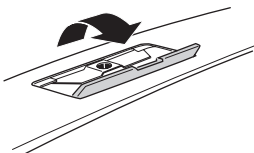

2 A

B

A x8

x1

EN Only a few turns
DE Nur wenige Umdrehungen
FR Quelques tours uniquement
NL Slechts enkele slagen
IT Solo qualche giro
ES Sólo algunas vueltas
PT Apenas algumas voltas
SV Endast några varv
DK Kun nogle få omgange
NO Bare noen få omdreininger
FI Vain muutama kierros

ET Ainult mõni pööre
LV Tikai daži apgriezieni
LT Tik keli pasukimai
PL Wystarczy kilka obrotów
RU Только несколько оборотов
UK Лише декілька обертів
BG Само няколко завъртания
CS Pouze několik otáček
SK Len niekoľko otáčok
SL Le nekaj obratov
HR/BIH Samo nekoliko okreta

RO Doar câteva rotiri
HU Csak néhány fordítás
EL Μόνο λίγες περιστροφές
TR Yalnızca birkaç tur

بعض دورات فقط **AR**
רק מספר סיבובים **HE**

ZH 仅几圈
JA 2 ~ 3 回転のみ
KO 몇 번만 돌리면 됨
TH เพียงสองสามรอบ

3

x1

A

B

C