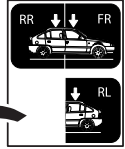

ISO 11154-E

183153

C.20181128
509-3153-04

Bring your life
thule.com

2 A**B**
A  x8

x1

EN Only a few turns
DE Nur wenige Umdrehungen
FR Quelques tours uniquement
NL Slechts enkele slagen
IT Solo qualche giro
ES Sólo algunas vueltas
PT Apenas algumas voltas
SV Endast några varv
DK Kun nogle få omgange
NO Bare noen få omdreininger
FI Vain muutama kierros