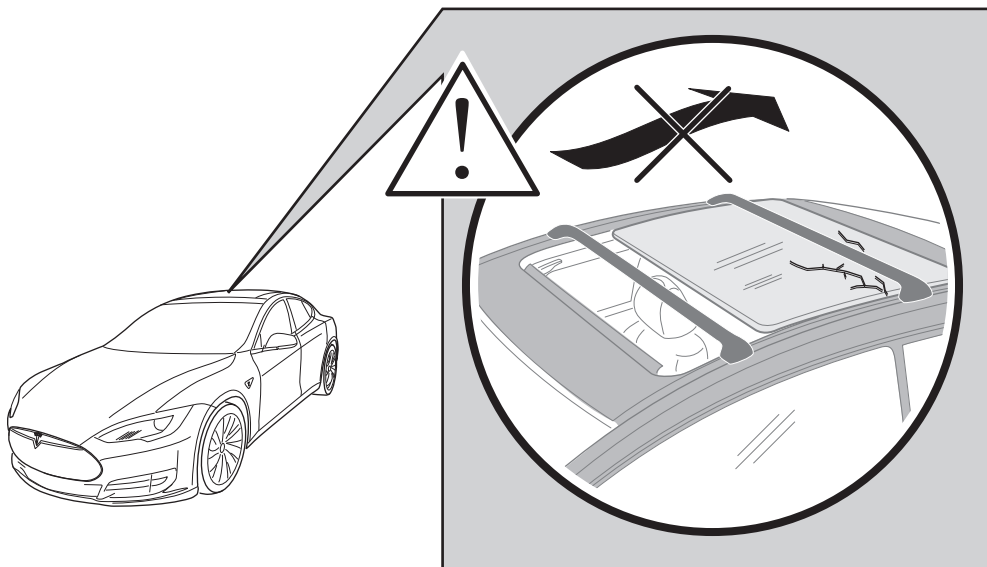

Thule XT Kit 3153

> Instructions

TESLA Model S, 5-dr Hatchback, 15-17

This kit is only for vehicles with fixpoint mounting.

	xx kg xx lbs	+		5 kg 11 lbs
=	Max. 75 kg		Max. 165 lbs	

80 km/h
50 Mph
130 km/h
80 Mph
40 km/h
25 Mph
km/h
Mph

ISO 11154-E

183153

C.20181128
509-3153-04

Bring your life
thule.com

2 A**B**
A  x8

x1

EN Only a few turns
DE Nur wenige Umdrehungen
FR Quelques tours uniquement
NL Slechts enkele slagen
IT Solo qualche giro
ES Sólo algunas vueltas
PT Apenas algumas voltas
SV Endast några varv
DK Kun nogle få omgange
NO Bare noen få omdreininger
FI Vain muutama kierros