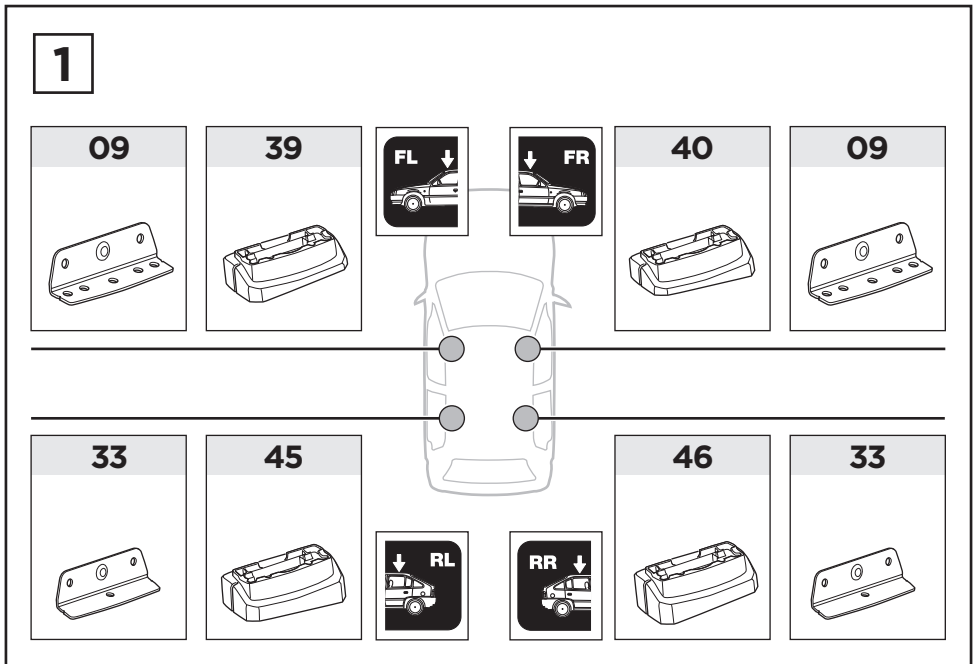

Thule XT Kit 3153

> Instructions

TESLA Model S, 5-dr Hatchback, 15-17

This kit is only for vehicles with fixpoint mounting.

	xx kg xx lbs	+		5 kg 11 lbs
=	Max. 75 kg		Max. 165 lbs	

80 km/h
50 Mph
130 km/h
80 Mph
40 km/h
25 Mph
km/h
Mph

ISO 11154-E

183153

C.20181128
509-3153-04

Bring your life
thule.com

2 A**B**
A  x8

x1

EN Only a few turns
DE Nur wenige Umdrehungen
FR Quelques tours uniquement
NL Slechts enkele slagen
IT Solo qualche giro
ES Sólo algunas vueltas
PT Apenas algumas voltas
SV Endast några varv
DK Kun nogle få omgange
NO Bare noen få omdreininger
FI Vain muutama kierros