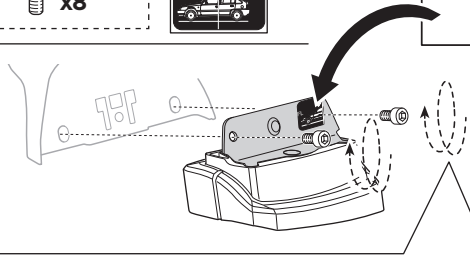

ISO 11154-E

183153

C.20181128
509-3153-04

Bring your life
thule.com

2 A**B**
A  x8

x1

EN Only a few turns
DE Nur wenige Umdrehungen
FR Quelques tours uniquement
NL Slechts enkele slagen
IT Solo qualche giro
ES Sólo algunas vueltas
PT Apenas algumas voltas
SV Endast några varv
DK Kun nogle få omgange
NO Bare noen få omdreininger
FI Vain muutama kierros