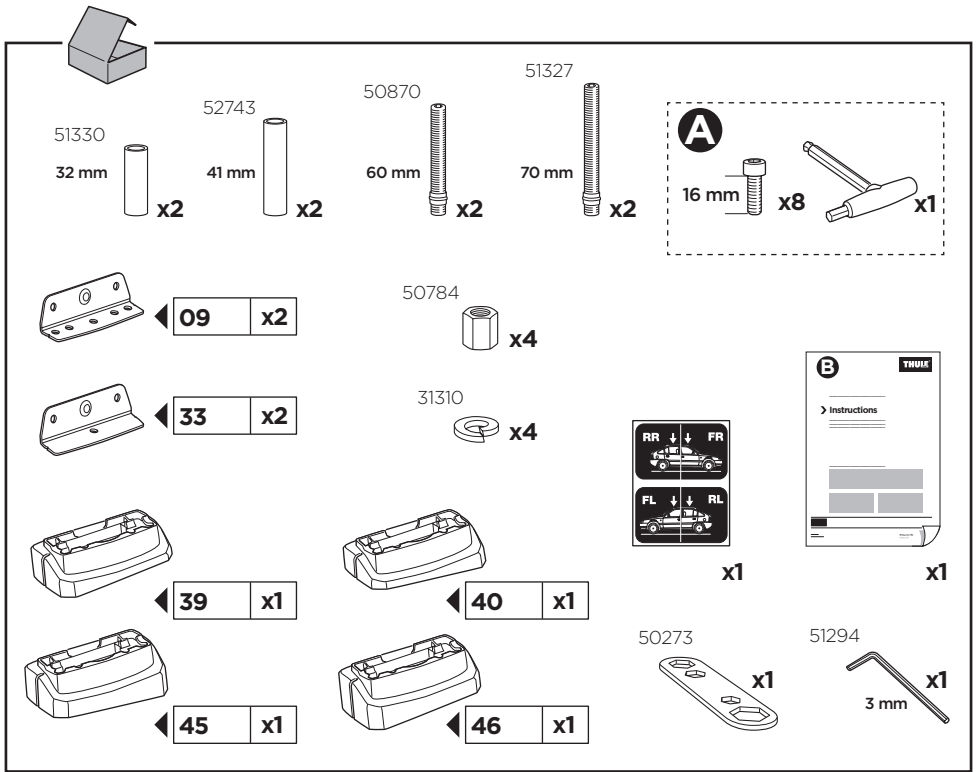

Thule XT Kit 3153

> Instructions

TESLA Model S, 5-dr Hatchback, 15-17

This kit is only for vehicles with fixpoint mounting.

	xx kg xx lbs	+		5 kg 11 lbs
=	Max. 75 kg		Max. 165 lbs	

80 km/h
50 Mph
130 km/h
80 Mph
40 km/h
25 Mph
km/h
Mph

ISO 11154-E

183153

C.20181128
509-3153-04

Bring your life
thule.com

2 A**B**
A  x8

x1

EN Only a few turns
DE Nur wenige Umdrehungen
FR Quelques tours uniquement
NL Slechts enkele slagen
IT Solo qualche giro
ES Sólo algunas vueltas
PT Apenas algumas voltas
SV Endast några varv
DK Kun nogle få omgange
NO Bare noen få omdreininger
FI Vain muutama kierros