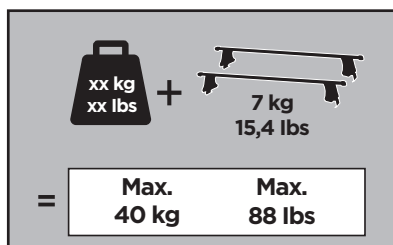

ISO 11154-E

141818
C.20160427
519-1818-01

Bring your life
thule.com