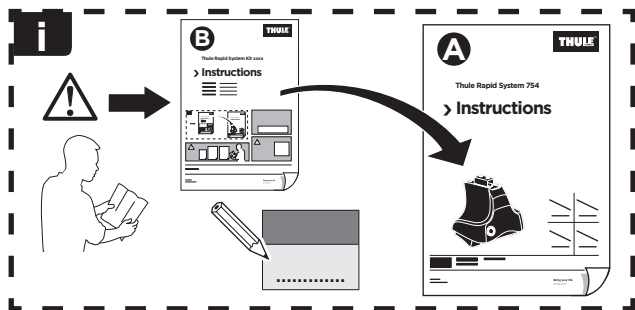

## Thule Rapid System Kit 1818

# > Instructions

HYUNDAI Sonata, 4-dr Sedan, \*15-

\*North America

ISO 11154-E

141818  
C.20160427  
519-1818-01

Bring your life  
thule.com

x1

x1

1

	X (scale)	X (mm)	X (inch)
<b>HYUNDAI Sonata</b> , 4-dr Sedan, 15-	42	1071	42 <sup>1</sup> / <sub>8</sub>

	Y (scale)	Y (mm)	Y (inch)
<b>HYUNDAI Sonata</b> , 4-dr Sedan, 15-	41	1061	41 <sup>3</sup> / <sub>4</sub>

**2**

**HYUNDAI Sonata, 4-dr Sedan, 15-**

**3**

	W (mm)	Z (mm)	W (inch)	Z (inch)
<b>HYUNDAI Sonata</b> , 4-dr Sedan, 15-	<b>320</b>	<b>700</b>	<b>12 <sup>5</sup>/<sub>8</sub></b>	<b>27 <sup>1</sup>/<sub>2</sub></b>