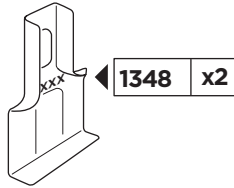

# > Instructions

HYUNDAI Sonata, 4-dr Sedan, \*15-

\*North America

ISO 11154-E

141818  
C.20160427  
519-1818-01

Bring your life  
thule.com

x1

x1

1

	X (scale)	X (mm)	X (inch)
<b>HYUNDAI Sonata</b> , 4-dr Sedan, 15-	42	1071	42 <sup>1</sup> / <sub>8</sub>

	Y (scale)	Y (mm)	Y (inch)
<b>HYUNDAI Sonata</b> , 4-dr Sedan, 15-	41	1061	41 <sup>3</sup> / <sub>4</sub>

**2**

**HYUNDAI Sonata, 4-dr Sedan, 15-**

**3**

	W (mm)	Z (mm)	W (inch)	Z (inch)
<b>HYUNDAI Sonata</b> , 4-dr Sedan, 15-	<b>320</b>	<b>700</b>	<b>12 <sup>5</sup>/<sub>8</sub></b>	<b>27 <sup>1</sup>/<sub>2</sub></b>