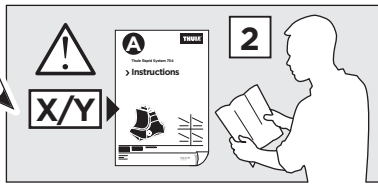

# > Instructions

HYUNDAI Sonata, 4-dr Sedan, \*15-

\*North America

ISO 11154-E

141818  
C.20160427  
519-1818-01

Bring your life  
thule.com

x1

x1

1

	X (scale)	X (mm)	X (inch)
<b>HYUNDAI Sonata</b> , 4-dr Sedan, 15-	42	1071	42 <sup>1</sup> / <sub>8</sub>

	Y (scale)	Y (mm)	Y (inch)
<b>HYUNDAI Sonata</b> , 4-dr Sedan, 15-	41	1061	41 <sup>3</sup> / <sub>4</sub>