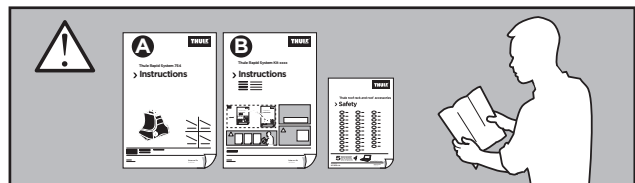

# > Instructions

HYUNDAI Sonata, 4-dr Sedan, \*15-

\*North America

ISO 11154-E

141818  
C.20160427  
519-1818-01

Bring your life  
thule.com

x1

x1