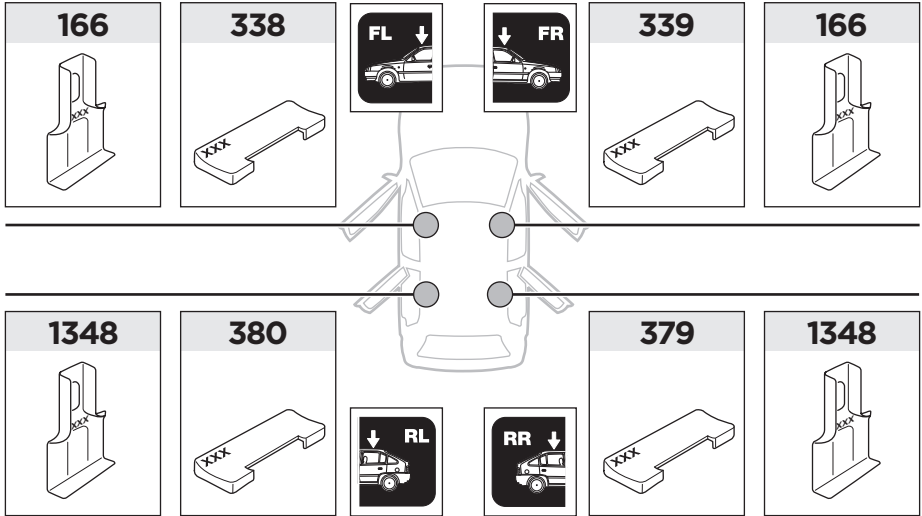

1

	X (scale)	X (mm)	X (inch)
<b>HYUNDAI Sonata</b> , 4-dr Sedan, 15-	42	1071	42 <sup>1</sup> / <sub>8</sub>

	Y (scale)	Y (mm)	Y (inch)
<b>HYUNDAI Sonata</b> , 4-dr Sedan, 15-	41	1061	41 <sup>3</sup> / <sub>4</sub>

**2**

**HYUNDAI Sonata, 4-dr Sedan, 15-**

**3**

	W (mm)	Z (mm)	W (inch)	Z (inch)
<b>HYUNDAI Sonata</b> , 4-dr Sedan, 15-	<b>320</b>	<b>700</b>	<b>12 <sup>5</sup>/<sub>8</sub></b>	<b>27 <sup>1</sup>/<sub>2</sub></b>