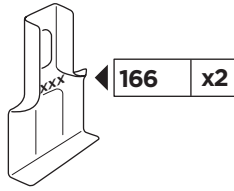

# > Instructions

HYUNDAI Sonata, 4-dr Sedan, \*15-

\*North America

ISO 11154-E

141818  
C.20160427  
519-1818-01

Bring your life  
thule.com

x1

x1

1

	X (scale)	X (mm)	X (inch)
<b>HYUNDAI Sonata</b> , 4-dr Sedan, 15-	42	1071	42 <sup>1</sup> / <sub>8</sub>

	Y (scale)	Y (mm)	Y (inch)
<b>HYUNDAI Sonata</b> , 4-dr Sedan, 15-	41	1061	41 <sup>3</sup> / <sub>4</sub>

**2**

**HYUNDAI Sonata, 4-dr Sedan, 15-**

**3**

	W (mm)	Z (mm)	W (inch)	Z (inch)
<b>HYUNDAI Sonata</b> , 4-dr Sedan, 15-	<b>320</b>	<b>700</b>	<b>12 <sup>5</sup>/<sub>8</sub></b>	<b>27 <sup>1</sup>/<sub>2</sub></b>