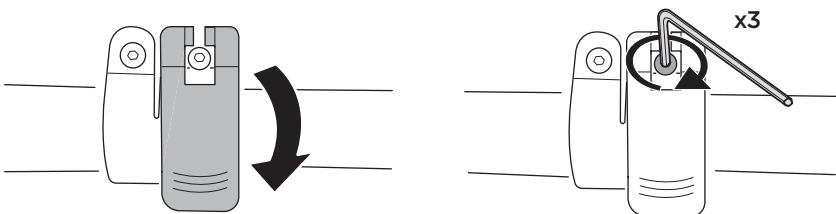

➤ Instructions

Thule Starset Tarp 901839

i

	Weight	Dimensions Open E x W
Thule Starset Tarp 901839	5 kg 11 lbs	450 x 480 cm 177 x 189 in

1

A

B

C