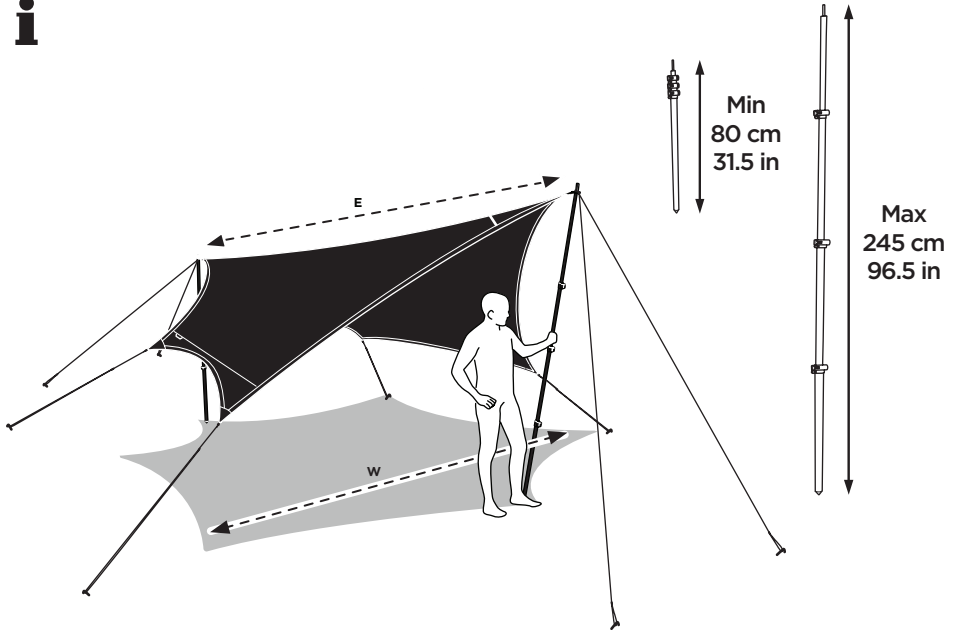

➤ Instructions

Thule Starset Tarp 901839

i

	Weight	Dimensions Open E x W
Thule Starset Tarp 901839	5 kg 11 lbs	450 x 480 cm 177 x 189 in

1

A

B

C