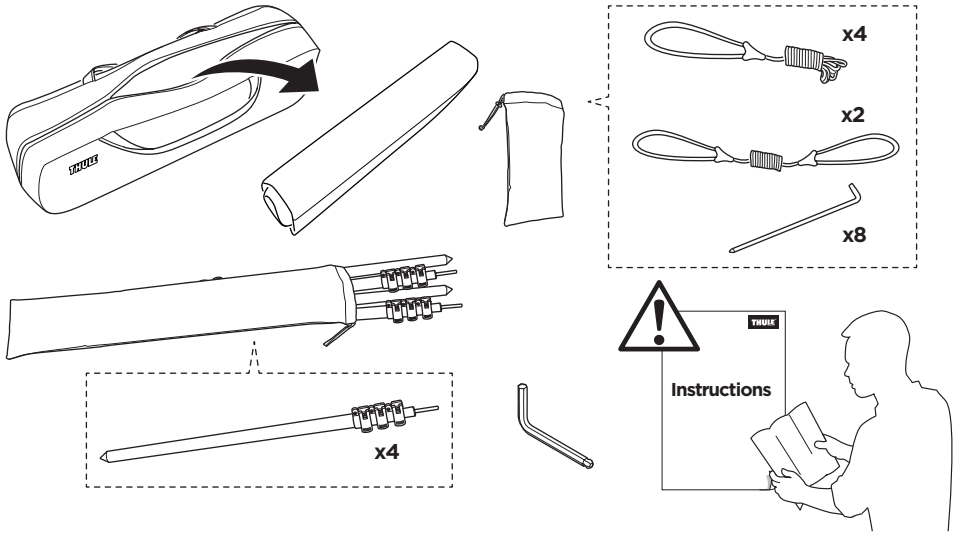

➤ Instructions

Thule Starset Tarp 901839

i

	Weight	Dimensions Open E x W
Thule Starset Tarp 901839	5 kg 11 lbs	450 x 480 cm 177 x 189 in

1

A

B

C