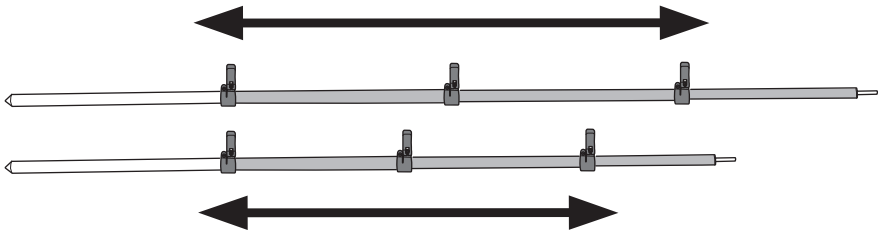

➤ Instructions

Thule Starset Tarp 901839

i

	Weight	Dimensions Open E x W
Thule Starset Tarp 901839	5 kg 11 lbs	450 x 480 cm 177 x 189 in

1

A

B

C