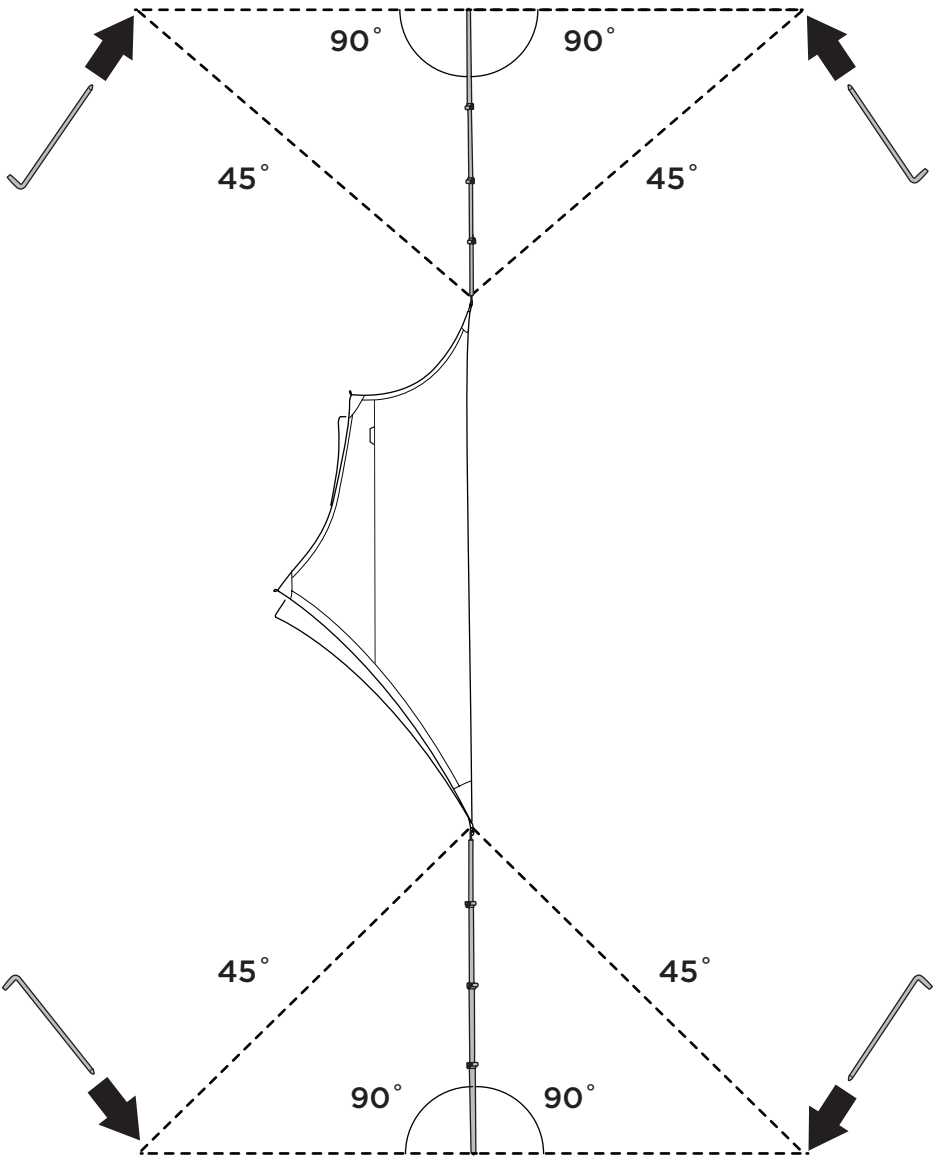

➤ Instructions

Thule Starset Tarp 901839

i

	Weight	Dimensions Open E x W
Thule Starset Tarp 901839	5 kg 11 lbs	450 x 480 cm 177 x 189 in

1

A

B

C

A.

C.

x2

B

x4

3

x2

A