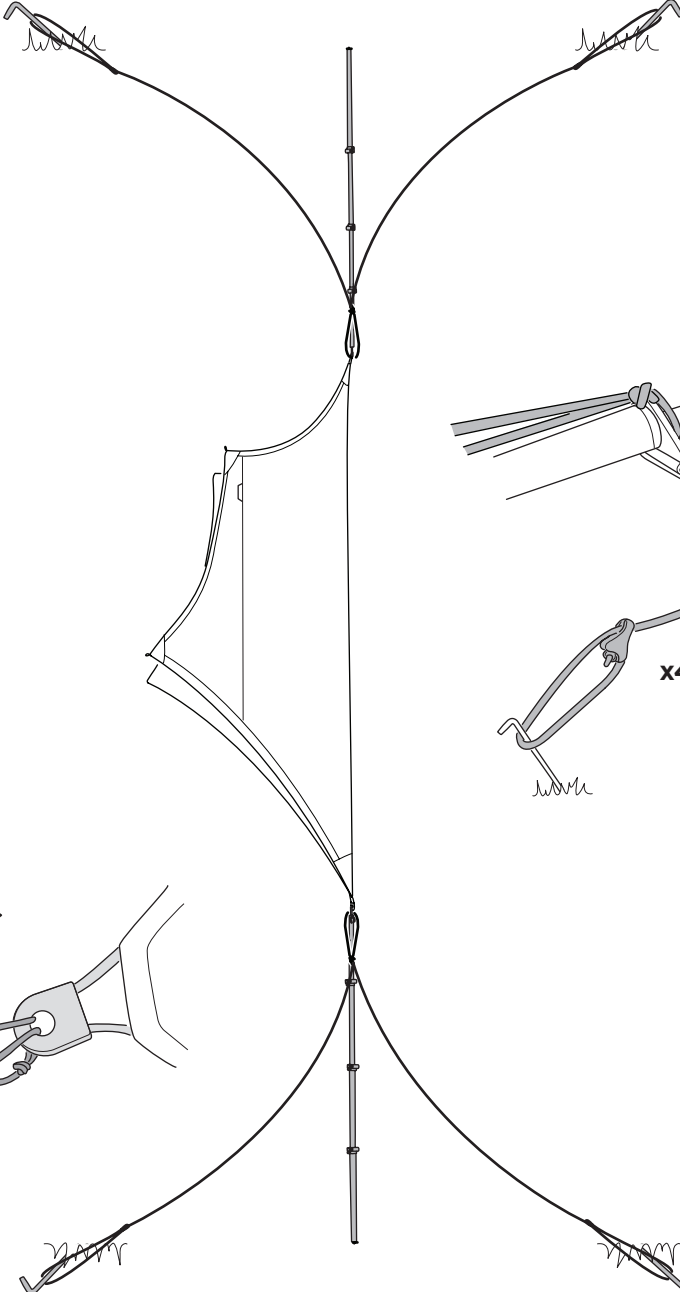

➤ Instructions

Thule Starset Tarp 901839

i

	Weight	Dimensions Open E x W
Thule Starset Tarp 901839	5 kg 11 lbs	450 x 480 cm 177 x 189 in

1

A

B

C

A.

C.

x2

B

x4

3

x2

A