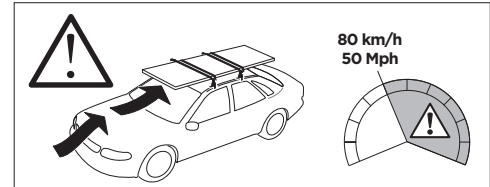

1

Kit 145418

RENAULT 5, 5-dr Hatchback, 25-

ISO 11154-E

Bring your life
thule.com

THULE WingBar Evo	THULE WingBar Edge	THULE WingBar	THULE SquareBar Evo	Evo X (scale)	Edge X (scale)
RENAULT 5, 5-dr Hatchback, 25-				39,5	R

THULE ProBar Evo	THULE SlideBar Evo	X (mm/inch)		
RENAULT 5, 5-dr Hatchback, 25-		1046 mm / 41 1/8"		

THULE WingBar Evo	THULE WingBar Edge	THULE WingBar	THULE SquareBar Evo	Evo Y (scale)	Edge Y (scale)
RENAULT 5, 5-dr Hatchback, 25-				33,5	L