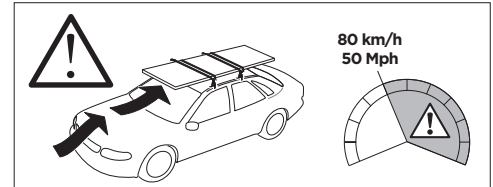

1

Kit 145413

RENAULT Symbioz, 5-dr SUV, 24-

ISO 11154-E

Bring your life
thule.com

THULE WingBar Evo	THULE WingBar Edge	THULE WingBar	THULE SquareBar Evo	Evo X (scale)	Edge X (scale)
RENAULT Symbioz, 5-dr SUV, 24-				39	A

THULE ProBar Evo	THULE SlideBar Evo	X (mm/inch)		
RENAULT Symbioz, 5-dr SUV, 24-		1041 mm / 41"		

THULE WingBar Evo	THULE WingBar Edge	THULE WingBar	THULE SquareBar Evo	Evo Y (scale)	Edge Y (scale)
RENAULT Symbioz, 5-dr SUV, 24-				33	M