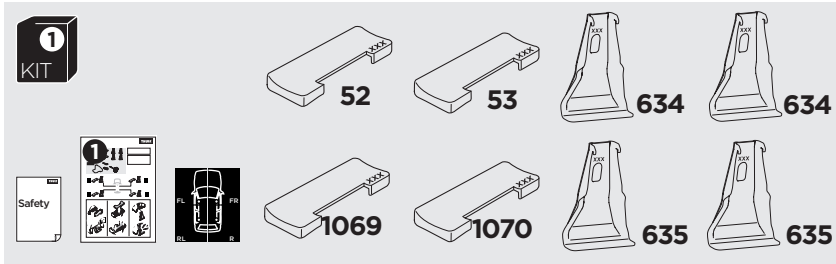

1

Kit 145413

RENAULT Symbioz, 5-dr SUV, 24-

ISO 11154-E

Bring your life
thule.com

THULE WingBar Evo	THULE WingBar Edge	THULE WingBar	THULE SquareBar Evo	Evo X (scale)	Edge X (scale)
RENAULT Symbioz, 5-dr SUV, 24-				39	A

THULE ProBar Evo	THULE SlideBar Evo	X (mm/inch)		
RENAULT Symbioz, 5-dr SUV, 24-		1041 mm / 41"		

THULE WingBar Evo	THULE WingBar Edge	THULE WingBar	THULE SquareBar Evo	Evo Y (scale)	Edge Y (scale)
RENAULT Symbioz, 5-dr SUV, 24-				33	M

THULE ProBar Evo	THULE SlideBar Evo	Y (mm/inch)		
RENAULT Symbioz, 5-dr SUV, 24-		981 mm / 38 5/8"		

	W (mm/inch)	Z (mm/inch)
RENAULT Symbioz, 5-dr SUV, 24-	725 mm / 28 1/2"	240 mm / 9 1/2"