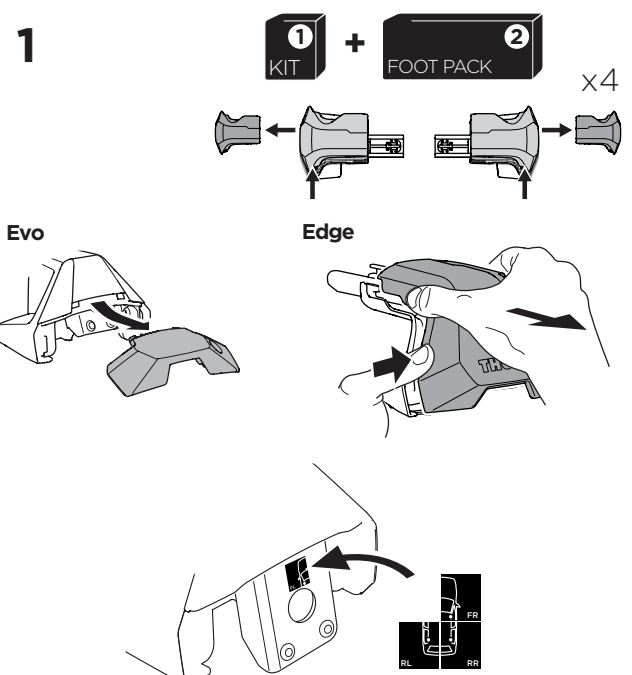

1

Kit 145413

RENAULT Symbioz, 5-dr SUV, 24-

ISO 11154-E

Bring your life
thule.com

THULE WingBar Evo	THULE WingBar Edge	THULE WingBar	THULE SquareBar Evo	Evo X (scale)	Edge X (scale)
RENAULT Symbioz, 5-dr SUV, 24-				39	A

THULE ProBar Evo	THULE SlideBar Evo	X (mm/inch)		
RENAULT Symbioz, 5-dr SUV, 24-		1041 mm / 41"		

THULE WingBar Evo	THULE WingBar Edge	THULE WingBar	THULE SquareBar Evo	Evo Y (scale)	Edge Y (scale)
RENAULT Symbioz, 5-dr SUV, 24-				33	M

THULE ProBar Evo	THULE SlideBar Evo	Y (mm/inch)		
RENAULT Symbioz, 5-dr SUV, 24-		981 mm / 38 5/8"		

	W (mm/inch)	Z (mm/inch)
RENAULT Symbioz, 5-dr SUV, 24-	725 mm / 28 1/2"	240 mm / 9 1/2"