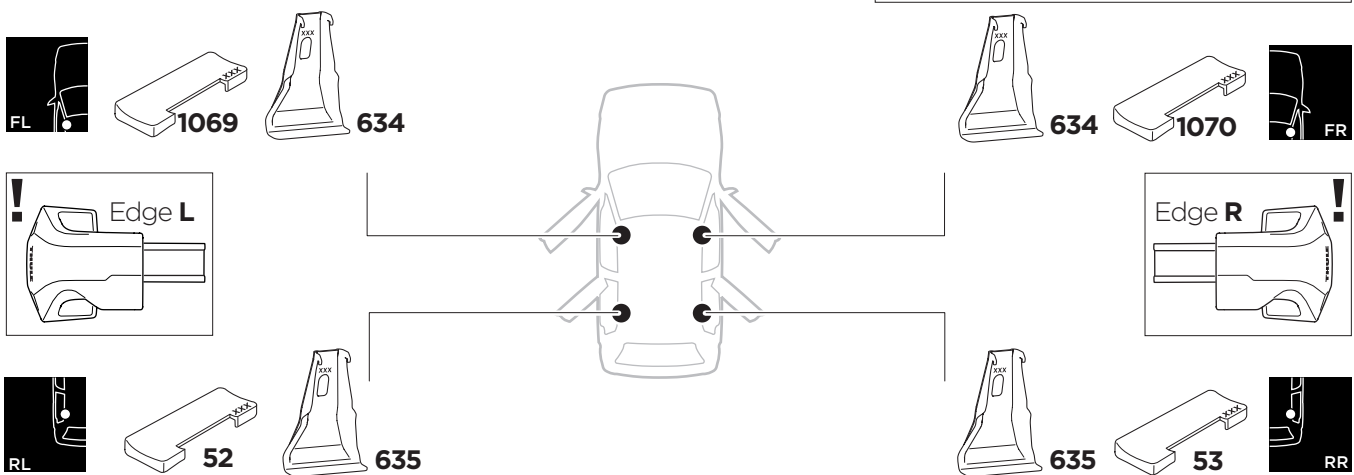

1

Kit 145413

RENAULT Symbioz, 5-dr SUV, 24-

ISO 11154-E

Bring your life
thule.com

THULE WingBar Evo	THULE WingBar Edge	THULE WingBar	THULE SquareBar Evo	Evo X (scale)	Edge X (scale)
RENAULT Symbioz, 5-dr SUV, 24-				39	A

THULE ProBar Evo	THULE SlideBar Evo	X (mm/inch)		
RENAULT Symbioz, 5-dr SUV, 24-		1041 mm / 41"		

THULE WingBar Evo	THULE WingBar Edge	THULE WingBar	THULE SquareBar Evo	Evo Y (scale)	Edge Y (scale)
RENAULT Symbioz, 5-dr SUV, 24-				33	M

THULE ProBar Evo	THULE SlideBar Evo	Y (mm/inch)		
RENAULT Symbioz, 5-dr SUV, 24-		981 mm / 38 5/8"		

	W (mm/inch)	Z (mm/inch)
RENAULT Symbioz, 5-dr SUV, 24-	725 mm / 28 1/2"	240 mm / 9 1/2"