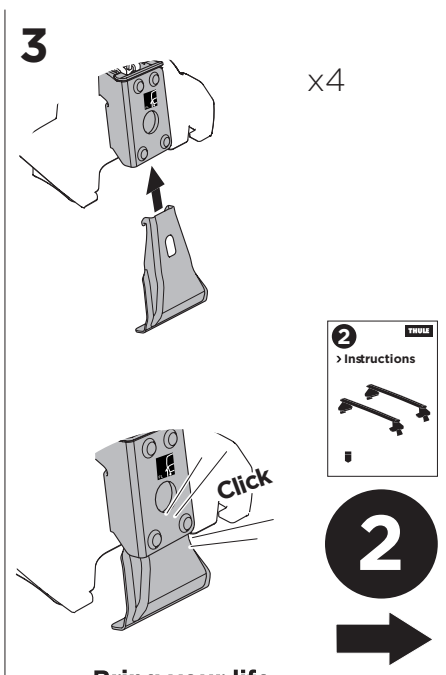

1

Kit 145413

RENAULT Symbioz, 5-dr SUV, 24-

ISO 11154-E

Bring your life
thule.com

THULE WingBar Evo	THULE WingBar Edge	THULE WingBar	THULE SquareBar Evo	Evo X (scale)	Edge X (scale)
RENAULT Symbioz, 5-dr SUV, 24-				39	A

THULE ProBar Evo	THULE SlideBar Evo	X (mm/inch)		
RENAULT Symbioz, 5-dr SUV, 24-		1041 mm / 41"		

THULE WingBar Evo	THULE WingBar Edge	THULE WingBar	THULE SquareBar Evo	Evo Y (scale)	Edge Y (scale)
RENAULT Symbioz, 5-dr SUV, 24-				33	M

THULE ProBar Evo	THULE SlideBar Evo	Y (mm/inch)		
RENAULT Symbioz, 5-dr SUV, 24-		981 mm / 38 5/8"		

	W (mm/inch)	Z (mm/inch)
RENAULT Symbioz, 5-dr SUV, 24-	725 mm / 28 1/2"	240 mm / 9 1/2"