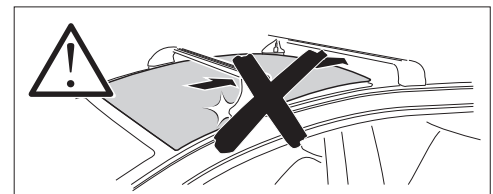

1

Kit 145413

RENAULT Symbioz, 5-dr SUV, 24-

ISO 11154-E

Bring your life
thule.com

THULE WingBar Evo	THULE WingBar Edge	THULE WingBar	THULE SquareBar Evo	Evo X (scale)	Edge X (scale)
RENAULT Symbioz, 5-dr SUV, 24-				39	A

THULE ProBar Evo	THULE SlideBar Evo	X (mm/inch)		
RENAULT Symbioz, 5-dr SUV, 24-		1041 mm / 41"		

THULE WingBar Evo	THULE WingBar Edge	THULE WingBar	THULE SquareBar Evo	Evo Y (scale)	Edge Y (scale)
RENAULT Symbioz, 5-dr SUV, 24-				33	M