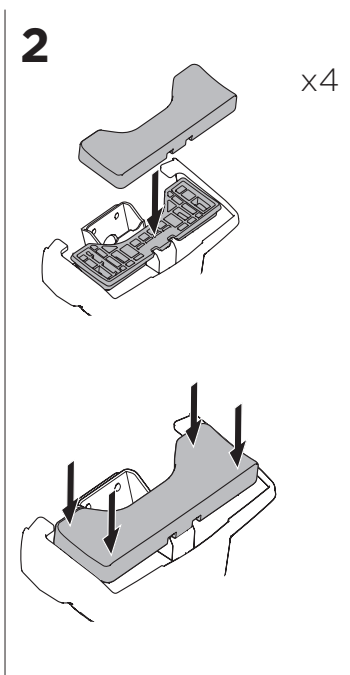

1

Kit 145413

RENAULT Symbioz, 5-dr SUV, 24-

ISO 11154-E

Bring your life
thule.com

THULE WingBar Evo	THULE WingBar Edge	THULE WingBar	THULE SquareBar Evo	Evo X (scale)	Edge X (scale)
RENAULT Symbioz, 5-dr SUV, 24-				39	A

THULE ProBar Evo	THULE SlideBar Evo	X (mm/inch)		
RENAULT Symbioz, 5-dr SUV, 24-		1041 mm / 41"		

THULE WingBar Evo	THULE WingBar Edge	THULE WingBar	THULE SquareBar Evo	Evo Y (scale)	Edge Y (scale)
RENAULT Symbioz, 5-dr SUV, 24-				33	M

THULE ProBar Evo	THULE SlideBar Evo	Y (mm/inch)		
RENAULT Symbioz, 5-dr SUV, 24-		981 mm / 38 5/8"		

	W (mm/inch)	Z (mm/inch)
RENAULT Symbioz, 5-dr SUV, 24-	725 mm / 28 1/2"	240 mm / 9 1/2"