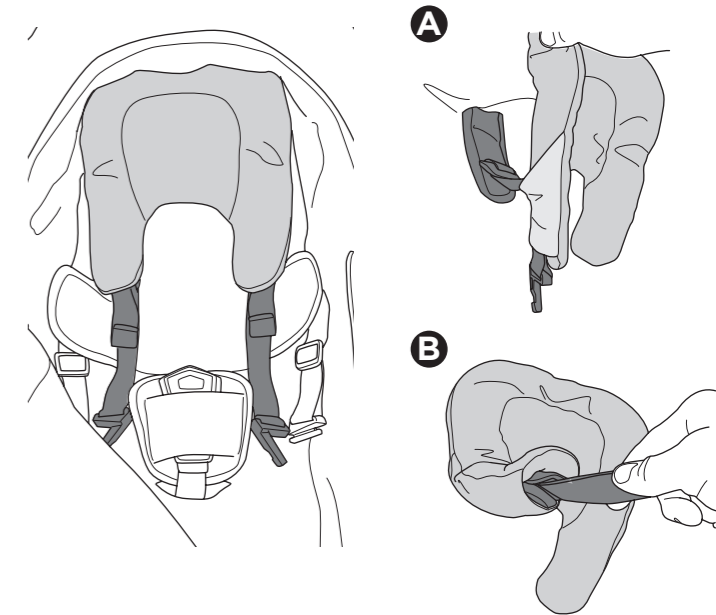

Instructions

Thule Newborn Nest
11200312

5561479001

Bring your life
thule.com

WARNING:

IMPORTANT - READ CAREFULLY AND KEEP FOR FUTURE REFERENCE. The child's safety may be affected if you do not follow these instructions.

- Always use the restraint system.
- Never leave the child unattended.
- This product is only suitable for a child who cannot sit up unaided.
- The Thule Newborn Nest is suitable for infants from birth to 6 months.
- NEVER allow the infant to lie face down on this product or any padded material.
- Not intended for use outside of stroller seat.
- Examine the fabric regularly for tears, worn spots or any other signs of damage. Do not use a damaged product.
- Only use Thule Newborn Nest with approved stroller models, please check Thule.com for compatible stroller models.

AVERTISSEMENTS:

IMPORTANT - A LIRE ATTENTIVEMENT ET À CONSERVER POUR RÉFÉRENCE ULTÉRIEURE. Leur non-respect pourrait compromettre la sécurité de l'enfant.

- Toujours utiliser le système de retenue.
- Ne jamais laisser un enfant sans surveillance.
- Ce produit convient uniquement à un enfant qui ne sait pas s'asseoir sans aide.
- Thule Newborn Nest convient pour les enfants de la naissance à 6 mois.
- Ne laissez JAMAIS le nourrisson allongé sur le ventre sur ce produit ou tout autre matériau matelassé.
- Non destiné à une utilisation extérieure au siège de poussette.

- Vérifier régulièrement que le tissu est exempt de déchirures, d'usure ou d'autres signes de détérioration. Ne pas utiliser un produit cassé.
- Utiliser uniquement le Thule Newborn Nest avec les modèles de poussette approuvés. Consulter Thule.com pour connaître la liste des modèles de poussette compatibles.

ADVERTENCIA: