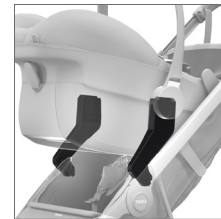

THULE SPRING CAR SEAT ADAPTER
FÜR MAXI-COSI®

Thule Spring Car Seat Adapter für Maxi-Cosi®

Mit einem einrastbaren Adapter können Sie den Autokindersitz schnell und einfach an Ihrem Thule Spring Buggy befestigen.