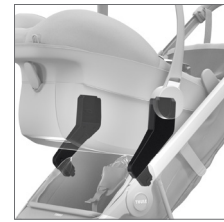

THULE SPRING CAR SEAT ADAPTER
FÜR MAXI-COSI®

Thule Spring Car Seat Adapter für Maxi-Cosi®

Mit einem einrastbaren Adapter können Sie den Autokindersitz schnell und einfach an Ihrem Thule Spring Buggy befestigen.

- 1. Einfaches Anbringen und Abnehmen durch Aus- und Einrasten

ARTIKELNUMMER

11300410

EAN CODE

872299047932

ERHÄLTlich

Jetzt

KATEGORIE