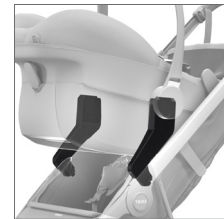

THULE SPRING CAR SEAT ADAPTER
FÜR MAXI-COSI®

Thule Spring Car Seat Adapter für Maxi-Cosi®

Mit einem einrastbaren Adapter können Sie den Autokindersitz schnell und einfach an Ihrem Thule Spring Buggy befestigen.

- 1 Einfaches Anbringen und Abnehmen durch Aus- und Einrasten

1

ARTIKELNUMMER

11300410

EAN CODE

872299047932

ERHÄLTLICH

Jetzt