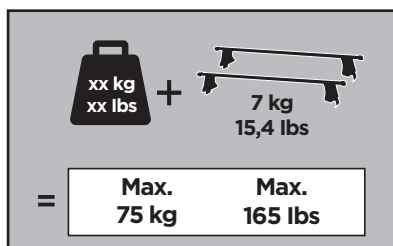

Thule Rapid System Kit 1714

> Instructions

CHEVROLET Colorado, 4-dr Extended Cab, 15-
GMC Canyon, 4-dr Extended Cab, 15-
ISUZU D-Max, 4-dr Space Cab, 12-
ISUZU D-Max, 4-dr Extended Cab, 12-

ISO 11154-E

141714
C.20150512
519-1714-03

Bring your life
thule.com

1

	X (scale)	X (mm)	X (inch)
CHEVROLET Colorado , 4-dr Extended Cab, 15-	38	1031	40 ⁵ / ₈
GMC Canyon , 4-dr Extended Cab, 15-	38	1031	40 ⁵ / ₈
ISUZU D-Max , 4-dr Space Cab, 12-	38	1031	40 ⁵ / ₈
ISUZU D-Max , 4-dr Extended Cab, 12-	38	1031	40 ⁵ / ₈

	Y (scale)	Y (mm)	Y (inch)
CHEVROLET Colorado , 4-dr Extended Cab, 15-	36	1011	39 ³ / ₄
GMC Canyon , 4-dr Extended Cab, 15-	36	1011	39 ³ / ₄
ISUZU D-Max , 4-dr Space Cab, 12-	36	1011	39 ³ / ₄
ISUZU D-Max , 4-dr Extended Cab, 12-	36	1011	39 ³ / ₄