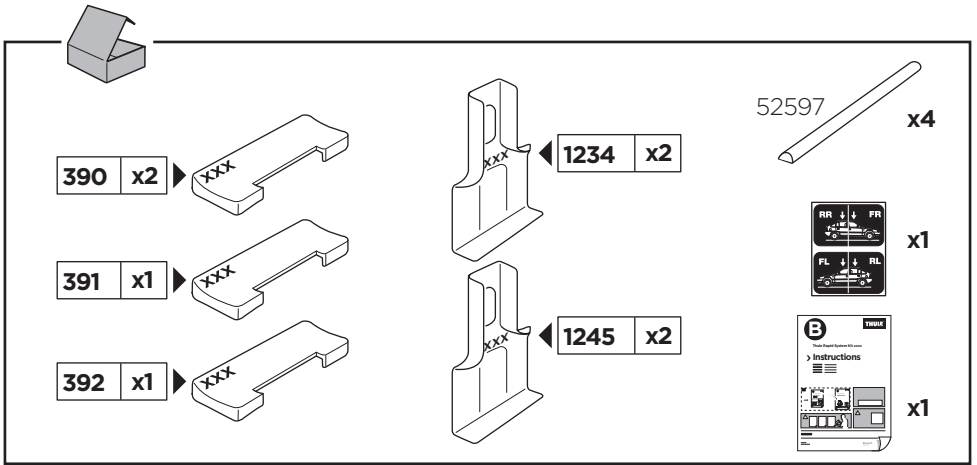

Thule Rapid System Kit 1714

> Instructions

CHEVROLET Colorado, 4-dr Extended Cab, 15-
GMC Canyon, 4-dr Extended Cab, 15-
ISUZU D-Max, 4-dr Space Cab, 12-
ISUZU D-Max, 4-dr Extended Cab, 12-

ISO 11154-E

141714
C.20150512
519-1714-03

Bring your life
thule.com

1

	X (scale)	X (mm)	X (inch)
CHEVROLET Colorado , 4-dr Extended Cab, 15-	38	1031	40 ⁵ / ₈
GMC Canyon , 4-dr Extended Cab, 15-	38	1031	40 ⁵ / ₈
ISUZU D-Max , 4-dr Space Cab, 12-	38	1031	40 ⁵ / ₈
ISUZU D-Max , 4-dr Extended Cab, 12-	38	1031	40 ⁵ / ₈

	Y (scale)	Y (mm)	Y (inch)
CHEVROLET Colorado , 4-dr Extended Cab, 15-	36	1011	39 ³ / ₄
GMC Canyon , 4-dr Extended Cab, 15-	36	1011	39 ³ / ₄
ISUZU D-Max , 4-dr Space Cab, 12-	36	1011	39 ³ / ₄
ISUZU D-Max , 4-dr Extended Cab, 12-	36	1011	39 ³ / ₄

4

3

2

1

ISUZU D-Max, 4-dr Extended Cab, 12-	250 mm	670 mm	9 7/8"	26 3/8"
ISUZU D-Max, 4-dr Space Cab, 12-	250 mm	670 mm	9 7/8"	26 3/8"
GMC Canyon, 4-dr Extended Cab, 15-	210 mm	615 mm	8 1/4"	24 1/4"
CHEVROLET Colorado, 4-dr Extended Cab, 15-	210 mm	615 mm	8 1/4"	24 1/4"