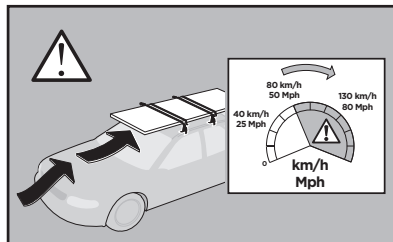

ISO 11154-E

141714
C.20150512
519-1714-03

Bring your life
thule.com