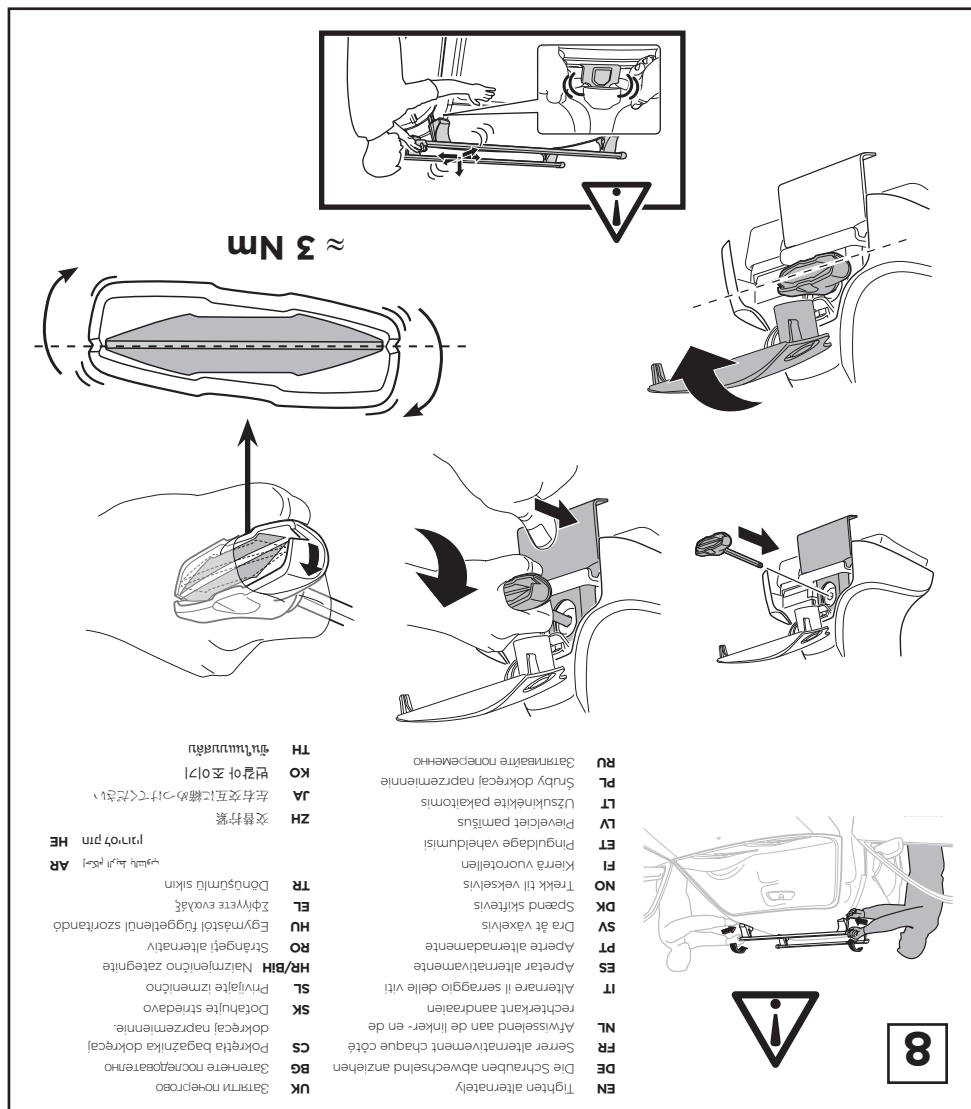

6

8

- UK Замітити по-чергово
- BG Замърнете поочередно
- CS Pokręta bagaznika dokręcaj
- SK Dotiahnuť štriedavo
- SL Privijajte izmenično
- HR/BIH Naizmjenično zategnite
- RO Strângereți alternativ
- HU Egyarástól függetlenül szorítandó
- EL Σφίξτε εναλλάξ
- TR Dönüşümlü sıkın
- AR انحرافا متبادلا
- HE פרוטן גומ
- ZH 交替拧紧
- JA 左右交互に締めつけてください
- KO 좌우교차로 조이기
- TH วนทิศทางสลับ