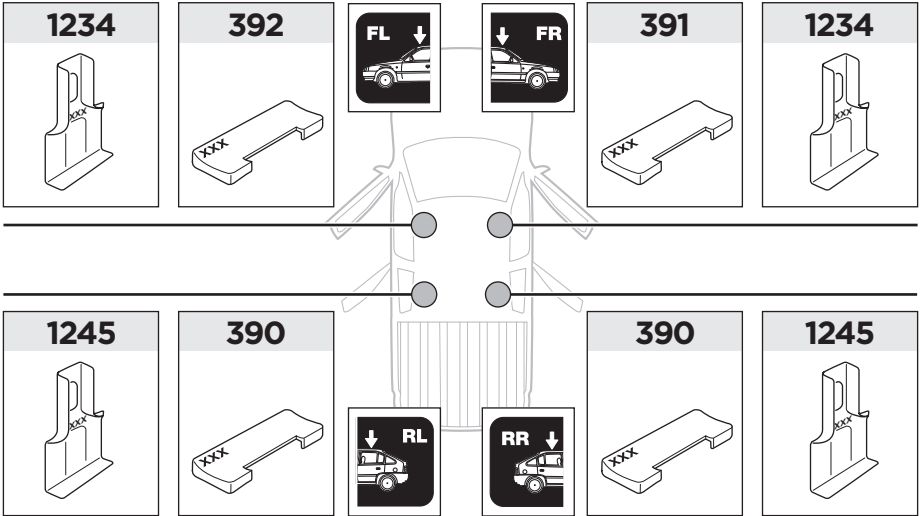

Bring your life
thule.com

1

	X (scale)	X (mm)	X (inch)
CHEVROLET Colorado , 4-dr Extended Cab, 15-	38	1031	40 ⁵ / ₈
GMC Canyon , 4-dr Extended Cab, 15-	38	1031	40 ⁵ / ₈
ISUZU D-Max , 4-dr Space Cab, 12-	38	1031	40 ⁵ / ₈
ISUZU D-Max , 4-dr Extended Cab, 12-	38	1031	40 ⁵ / ₈

	Y (scale)	Y (mm)	Y (inch)
CHEVROLET Colorado , 4-dr Extended Cab, 15-	36	1011	39 ³ / ₄
GMC Canyon , 4-dr Extended Cab, 15-	36	1011	39 ³ / ₄
ISUZU D-Max , 4-dr Space Cab, 12-	36	1011	39 ³ / ₄
ISUZU D-Max , 4-dr Extended Cab, 12-	36	1011	39 ³ / ₄

2

CHEVROLET Colorado, 4-dr Extended Cab, 15-

GMC Canyon, 4-dr Extended Cab, 15-

ISUZU D-Max, 4-dr Space Cab, 12-

ISUZU D-Max, 4-dr Extended Cab, 12-

3

	W (mm)	Z (mm)	W (inch)	Z (inch)
CHEVROLET Colorado , 4-dr Extended Cab, 15-	210	615	8 1/4	24 1/4
GMC Canyon , 4-dr Extended Cab, 15-	210	615	8 1/4	24 1/4
ISUZU D-Max , 4-dr Space Cab, 12-	250	670	9 7/8	26 3/8
ISUZU D-Max , 4-dr Extended Cab, 12-	250	670	9 7/8	26 3/8