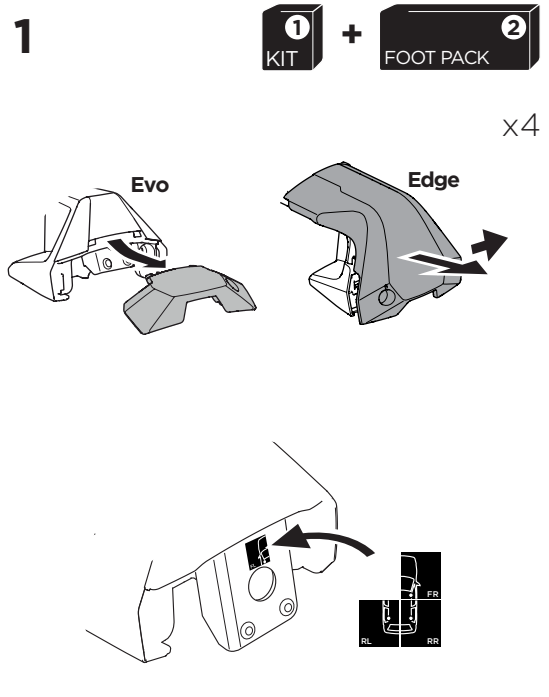

1

Kit 145177

FORD F-150, 4-dr Crew Cab, 15-
FORD F-150, 4-dr Super Cab, 15-

ISO 11154-E

THULE WingBar Evo	THULE WingBar Edge	THULE WingBar	THULE SquareBar	Evo X (scale)	Edge X (scale)
FORD F-150, 4-dr Crew Cab, 15-				66	N/A
FORD F-150, 4-dr Super Cab, 15-				66	N/A

THULE ProBar	THULE SlideBar	X (mm/inch)
FORD F-150, 4-dr Crew Cab, 15-		1331 mm / 52 3/8"
FORD F-150, 4-dr Super Cab, 15-		1331 mm / 52 3/8"

THULE WingBar Evo	THULE WingBar Edge	THULE WingBar	THULE SquareBar	Evo Y (scale)	Edge Y (scale)
FORD F-150, 4-dr Crew Cab, 15-				63.5	N/A
FORD F-150, 4-dr Super Cab, 15-				63.5	N/A