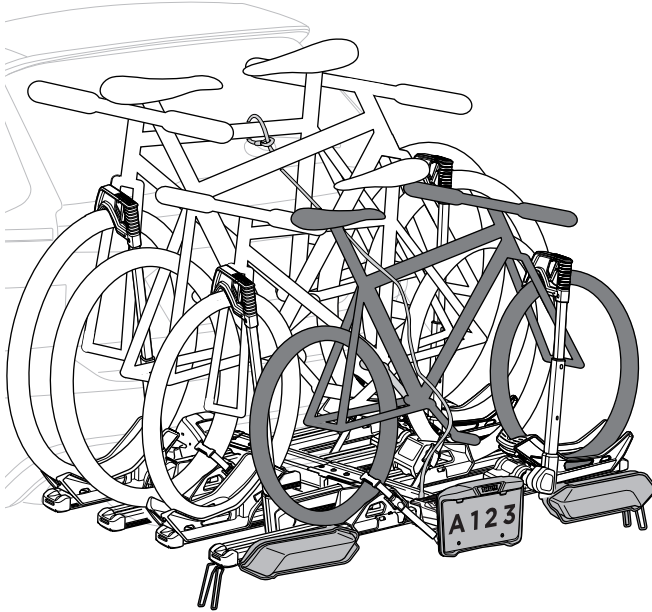

11

A

B

x 2

12

A

12

13

A

B

903651

+

903670

Max 60 lbs.
(27.5 kg)

Load capacity
Capacité
Capacidad de carga
Capacidade de carga

Max 152 lbs.
(69.1 kg)

Max: 14.7 kg
/ 32.4 lbs

Thule Inc. 42 Silvermine Road, Seymour, CT 06483
Thule Canada Inc. 710 Bernard, Granby QC J2J 0H6
North American Consumer Service:
Toll Free 800-238-2388, Fax 450-777-3615
www.thule.com