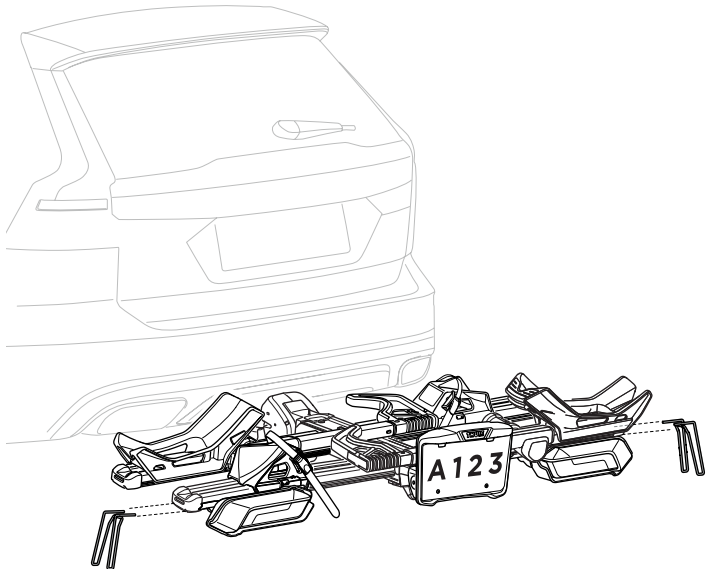

11

A

B

x 2

12

A

12

13

A

B

903651

+

903670

Max 60 lbs.
(27.5 kg)

Load capacity
Capacité
Capacidad de carga
Capacidade de carga

Max 152 lbs.
(69.1 kg)