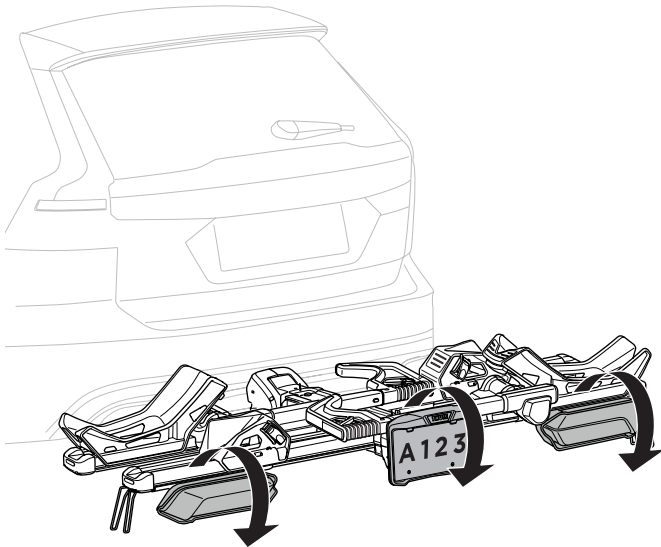

11

A

B

x 2

12

A

12

13

A

B

903651

+

903670

Max 60 lbs.
(27.5 kg)

Load capacity
Capacité
Capacidad de carga
Capacidade de carga

Max 152 lbs.
(69.1 kg)