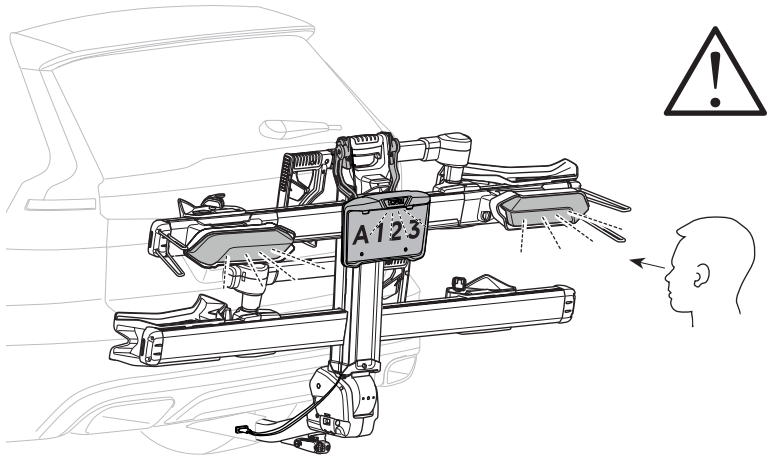

A

B

903651

+

903670

Max 60 lbs.
(27.5 kg)

Load capacity
Capacité
Capacidad de carga
Capacidade de carga

Max 152 lbs.
(69.1 kg)