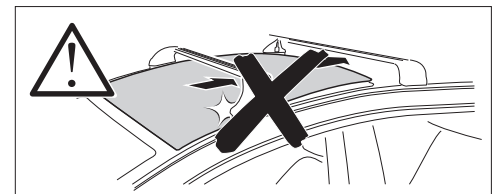

Max: 75 kg / 165 lbs

Max 130 km/h / 80 Mph

2 FOOT PACK

Instructions

THULE x4 4 Nm x1

80 km/h / 50 Mph

1 KIT + **2** FOOT PACK

1 Evo