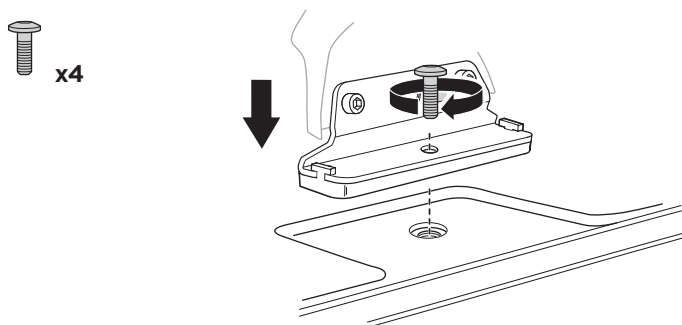

ISO 11154-E

183138

C.20150406  
509-3138-02

Bring your life  
thule.com

**3**

25 mm  x4

**A**

**B**