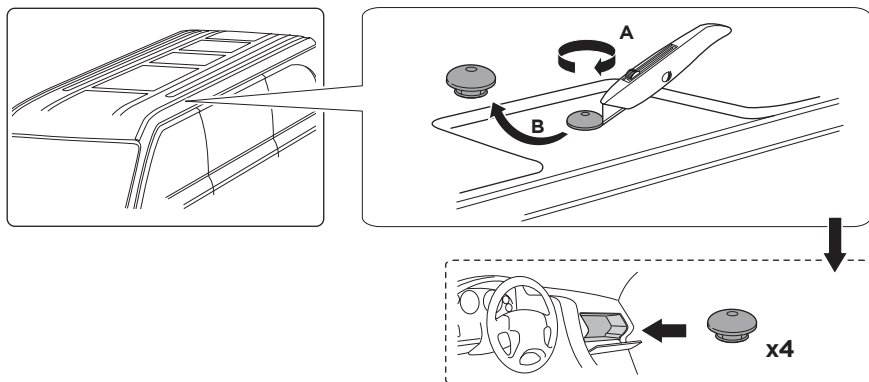

ISO 11154-E

183138

C.20150406  
509-3138-02

Bring your life  
thule.com

**3**

25 mm  x4

**A**

**B**