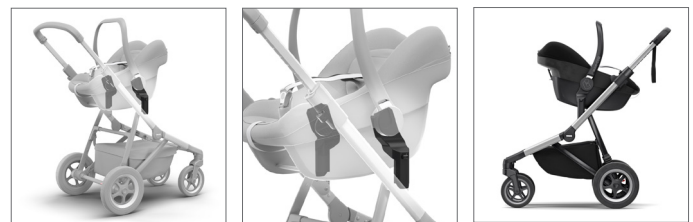

THULE SLEEK CAR SEAT ADAPTER  
FÜR MAXI-COSI®

## Thule Sleek Car Seat Adapter für Maxi-Cosi®

Mit einem einrastbaren Adapter können Sie den Autokindersitz schnell und einfach an Ihrem Thule Sleek Buggy befestigen.

1. Einfaches Anbringen und Abnehmen durch Ein- und Ausrasten des Adapters
2. Kompatibel mit gängigen Autokindersitzmodellen von Maxi-Cosi®, BeSafe® und Nuna® (siehe Montagekompatibilität) Kompatibel mit Thule Sleek