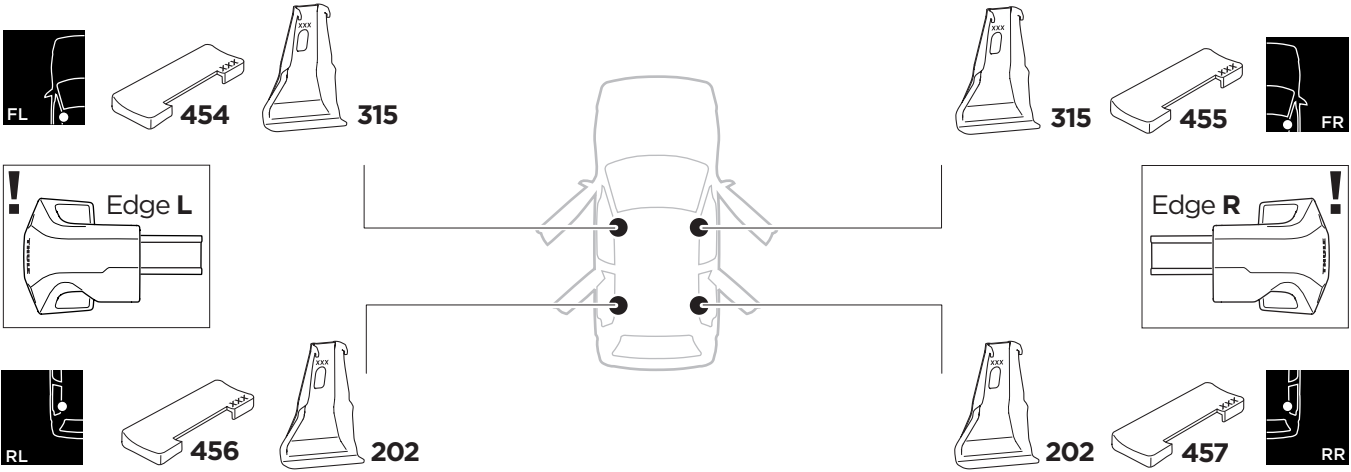

1

Kit 145150

KIA Optima, 4-dr Sedan, 16-20

ISO 11154-E

THULE WingBar Evo	THULE WingBar Edge	THULE WingBar	THULE SquareBar Evo	Evo X (scale)	Edge X (scale)
KIA Optima, 4-dr Sedan, 16-20				41,5	N

THULE ProBar Evo	THULE SlideBar Evo	X (mm/inch)		
KIA Optima, 4-dr Sedan, 16-20		1066 mm / 42"		

THULE WingBar Evo	THULE WingBar Edge	THULE WingBar	THULE SquareBar Evo	Evo Y (scale)	Edge Y (scale)
KIA Optima, 4-dr Sedan, 16-20				37,5	D

THULE ProBar Evo	THULE SlideBar Evo	Y (mm/inch)		
KIA Optima, 4-dr Sedan, 16-20		1026 mm / 40 3/8"		

	W (mm/inch)	Z (mm/inch)
KIA Optima, 4-dr Sedan, 16-20	700 mm / 27 1/2"	270 mm / 10 5/8"