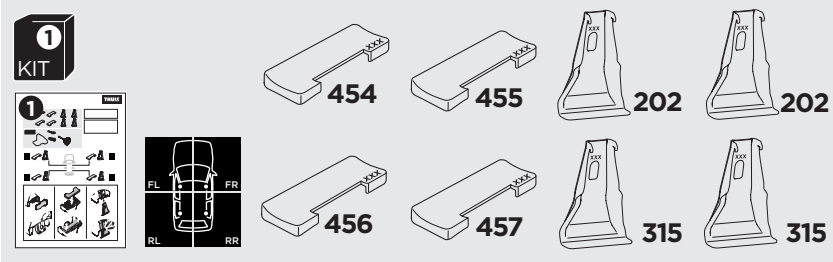

1

Kit 145150

KIA Optima, 4-dr Sedan, 16-20

ISO 11154-E

THULE WingBar Evo	THULE WingBar Edge	THULE WingBar	THULE SquareBar Evo	Evo X (scale)	Edge X (scale)
KIA Optima, 4-dr Sedan, 16-20				41,5	N

THULE ProBar Evo	THULE SlideBar Evo	X (mm/inch)		
KIA Optima, 4-dr Sedan, 16-20		1066 mm / 42"		

THULE WingBar Evo	THULE WingBar Edge	THULE WingBar	THULE SquareBar Evo	Evo Y (scale)	Edge Y (scale)
KIA Optima, 4-dr Sedan, 16-20				37,5	D

THULE ProBar Evo	THULE SlideBar Evo	Y (mm/inch)		
KIA Optima, 4-dr Sedan, 16-20		1026 mm / 40 3/8"		

	W (mm/inch)	Z (mm/inch)
KIA Optima, 4-dr Sedan, 16-20	700 mm / 27 1/2"	270 mm / 10 5/8"