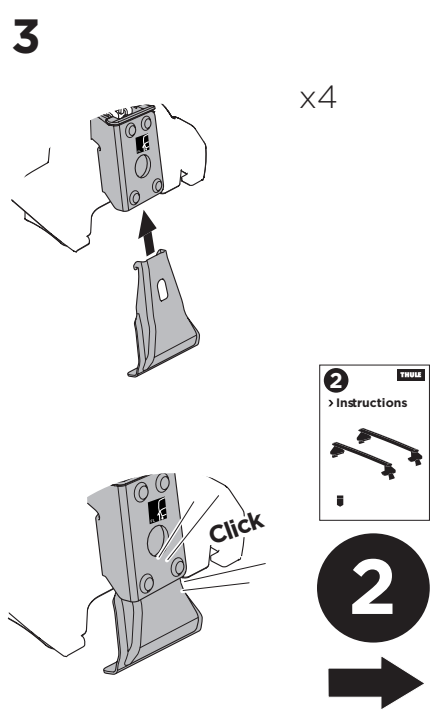

ISO 11154-E

THULE WingBar Evo	THULE WingBar Edge	THULE WingBar	THULE SquareBar Evo	Evo X (scale)	Edge X (scale)
CHEVROLET Cruze, 4-dr Sedan, 09-15				38,5	B
CHEVROLET Cruze, 4-dr Sedan, *11-15				38,5	B
CHEVROLET Cruze, 5-dr Hatchback, 11-15				38,5	B
DAEWOO Lacetti Premiere, 4-dr Sedan, 09-15				38,5	B
HOLDEN Cruze, 4-dr Sedan, 09-18				38,5	B