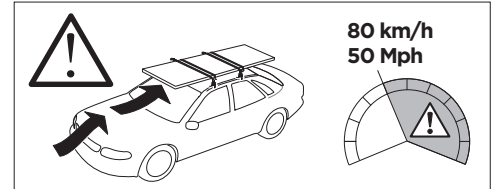

ISO 11154-E

THULE WingBar Evo	THULE WingBar Edge	THULE WingBar	THULE SquareBar Evo	Evo X (scale)	Edge X (scale)
CHEVROLET Cruze, 4-dr Sedan, 09-15				38,5	B
CHEVROLET Cruze, 4-dr Sedan, *11-15				38,5	B
CHEVROLET Cruze, 5-dr Hatchback, 11-15				38,5	B
DAEWOO Lacetti Premiere, 4-dr Sedan, 09-15				38,5	B
HOLDEN Cruze, 4-dr Sedan, 09-18				38,5	B