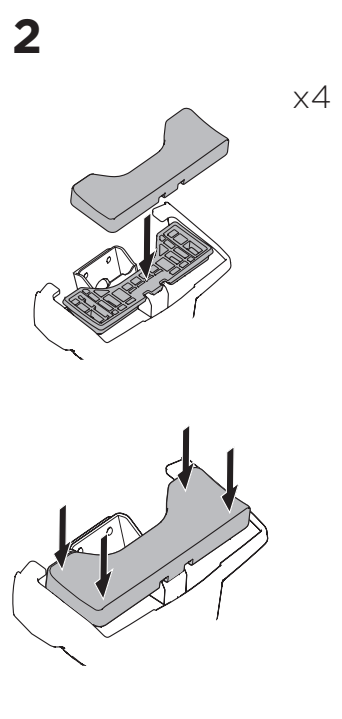

ISO 11154-E

THULE WingBar Evo	THULE WingBar Edge	THULE WingBar	THULE SquareBar Evo	Evo X (scale)	Edge X (scale)
CHEVROLET Cruze, 4-dr Sedan, 09-15				38,5	B
CHEVROLET Cruze, 4-dr Sedan, *11-15				38,5	B
CHEVROLET Cruze, 5-dr Hatchback, 11-15				38,5	B
DAEWOO Lacetti Premiere, 4-dr Sedan, 09-15				38,5	B
HOLDEN Cruze, 4-dr Sedan, 09-18				38,5	B

THULE ProBar Evo	THULE SlideBar Evo	X (mm/inch)
CHEVROLET Cruze, 4-dr Sedan, 09-15		1036 mm / 40 3/4"
CHEVROLET Cruze, 4-dr Sedan, *11-15		1036 mm / 40 3/4"
CHEVROLET Cruze, 5-dr Hatchback, 11-15		1036 mm / 40 3/4"
DAEWOO Lacetti Premiere, 4-dr Sedan, 09-15		1036 mm / 40 3/4"
HOLDEN Cruze, 4-dr Sedan, 09-18		1036 mm / 40 3/4"