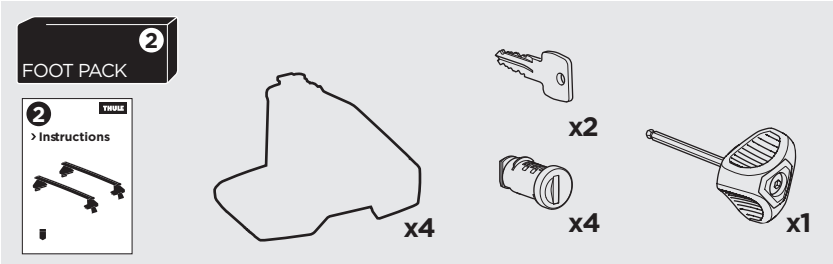

1

Kit 145183

CHEVROLET Cruze, 4-dr Sedan, 09-15
 CHEVROLET Cruze, 4-dr Sedan, *11-15
 CHEVROLET Cruze, 5-dr Hatchback, 11-15
 DAEWOO Lacetti Premiere, 4-dr Sedan, 09-15
 HOLDEN Cruze, 4-dr Sedan, 09-18

*North America

ISO 11154-E

THULE WingBar Evo	THULE WingBar Edge	THULE WingBar	THULE SquareBar Evo	Evo X (scale)	Edge X (scale)
CHEVROLET Cruze, 4-dr Sedan, 09-15				38,5	B
CHEVROLET Cruze, 4-dr Sedan, *11-15				38,5	B
CHEVROLET Cruze, 5-dr Hatchback, 11-15				38,5	B
DAEWOO Lacetti Premiere, 4-dr Sedan, 09-15				38,5	B
HOLDEN Cruze, 4-dr Sedan, 09-18				38,5	B

THULE ProBar Evo	THULE SlideBar Evo	X (mm/inch)
CHEVROLET Cruze, 4-dr Sedan, 09-15		1036 mm / 40 3/4"
CHEVROLET Cruze, 4-dr Sedan, *11-15		1036 mm / 40 3/4"
CHEVROLET Cruze, 5-dr Hatchback, 11-15		1036 mm / 40 3/4"
DAEWOO Lacetti Premiere, 4-dr Sedan, 09-15		1036 mm / 40 3/4"
HOLDEN Cruze, 4-dr Sedan, 09-18		1036 mm / 40 3/4"