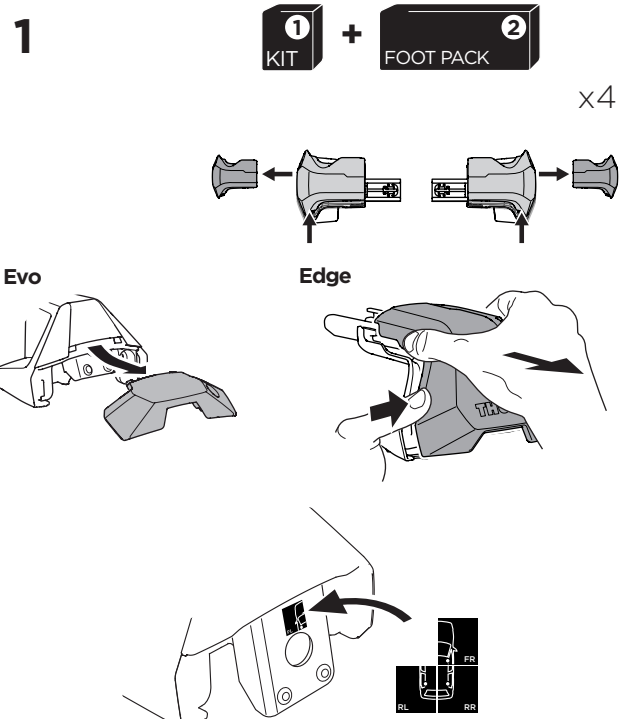

ISO 11154-E

THULE WingBar Evo	THULE WingBar Edge	THULE WingBar	THULE SquareBar Evo	Evo X (scale)	Edge X (scale)
CHEVROLET Cruze, 4-dr Sedan, 09-15				38,5	B
CHEVROLET Cruze, 4-dr Sedan, *11-15				38,5	B
CHEVROLET Cruze, 5-dr Hatchback, 11-15				38,5	B
DAEWOO Lacetti Premiere, 4-dr Sedan, 09-15				38,5	B
HOLDEN Cruze, 4-dr Sedan, 09-18				38,5	B