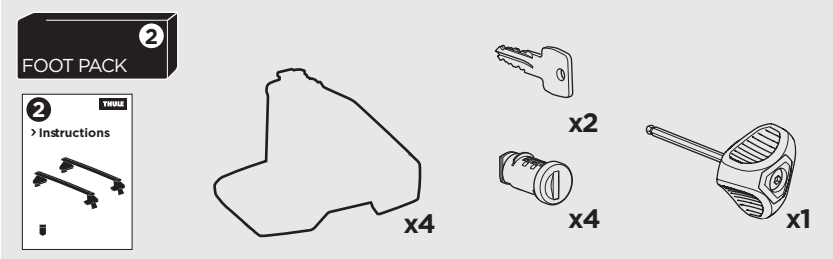

## Kit 145163

JAGUAR I-Pace, 5-dr SUV, 18-

ISO 11154-E

THULE WingBar Evo	THULE WingBar Edge	THULE WingBar	THULE SquareBar Evo	<b>Evo X (scale)</b>	<b>Edge X (scale)</b>
<b>JAGUAR I-Pace, 5-dr SUV, 18-</b>				<b>46,5</b>	<b>D</b>

THULE ProBar Evo	THULE SlideBar Evo	<b>X (mm/inch)</b>		
<b>JAGUAR I-Pace, 5-dr SUV, 18-</b>		<b>1116 mm / 43 7/8"</b>		

THULE WingBar Evo	THULE WingBar Edge	THULE WingBar	THULE SquareBar Evo	<b>Evo Y (scale)</b>	<b>Edge Y (scale)</b>
<b>JAGUAR I-Pace, 5-dr SUV, 18-</b>				<b>39</b>	<b>A</b>

THULE ProBar Evo	THULE SlideBar Evo	<b>Y (mm/inch)</b>		
<b>JAGUAR I-Pace, 5-dr SUV, 18-</b>		<b>1041 mm / 41"</b>		

	<b>W (mm/inch)</b>	<b>Z (mm/inch)</b>
<b>JAGUAR I-Pace, 5-dr SUV, 18-</b>	<b>730 mm / 28 3/4"</b>	<b>300 mm / 11 3/4"</b>