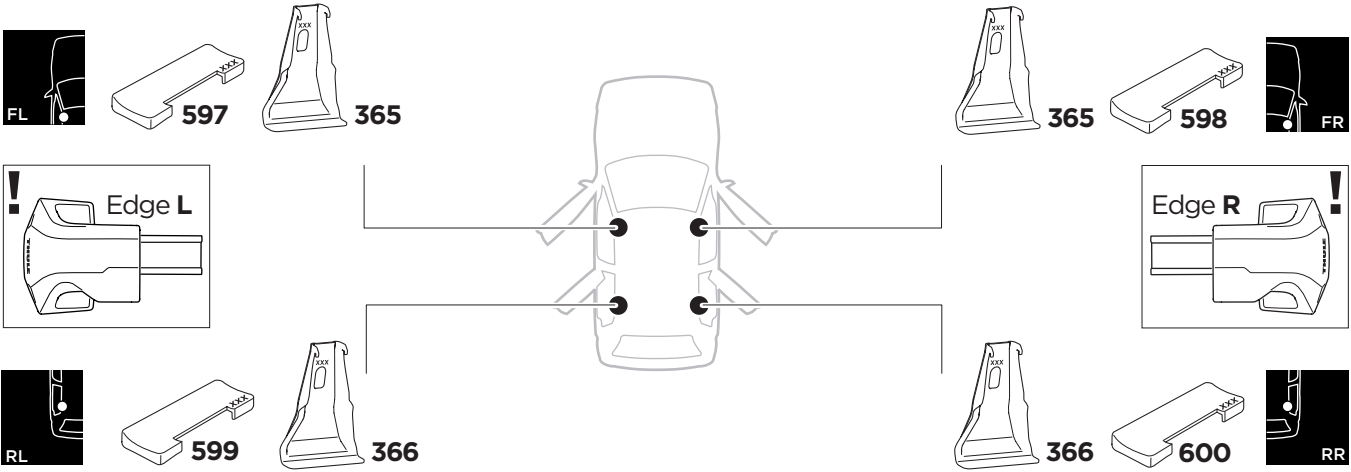

# 1

## Kit 145163

JAGUAR I-Pace, 5-dr SUV, 18-

ISO 11154-E

THULE WingBar Evo	THULE WingBar Edge	THULE WingBar	THULE SquareBar Evo	<b>Evo X (scale)</b>	<b>Edge X (scale)</b>
<b>JAGUAR I-Pace, 5-dr SUV, 18-</b>				<b>46,5</b>	<b>D</b>

THULE ProBar Evo	THULE SlideBar Evo	<b>X (mm/inch)</b>		
<b>JAGUAR I-Pace, 5-dr SUV, 18-</b>		<b>1116 mm / 43 7/8"</b>		

THULE WingBar Evo	THULE WingBar Edge	THULE WingBar	THULE SquareBar Evo	<b>Evo Y (scale)</b>	<b>Edge Y (scale)</b>
<b>JAGUAR I-Pace, 5-dr SUV, 18-</b>				<b>39</b>	<b>A</b>

THULE ProBar Evo	THULE SlideBar Evo	<b>Y (mm/inch)</b>		
<b>JAGUAR I-Pace, 5-dr SUV, 18-</b>		<b>1041 mm / 41"</b>		

	<b>W (mm/inch)</b>	<b>Z (mm/inch)</b>
<b>JAGUAR I-Pace, 5-dr SUV, 18-</b>	<b>730 mm / 28 3/4"</b>	<b>300 mm / 11 3/4"</b>