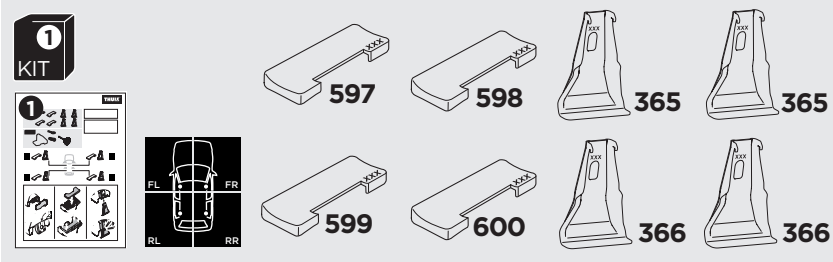

## Kit 145163

JAGUAR I-Pace, 5-dr SUV, 18-

ISO 11154-E

THULE WingBar Evo	THULE WingBar Edge	THULE WingBar	THULE SquareBar Evo	<b>Evo X (scale)</b>	<b>Edge X (scale)</b>
<b>JAGUAR I-Pace, 5-dr SUV, 18-</b>				<b>46,5</b>	<b>D</b>

THULE ProBar Evo	THULE SlideBar Evo	<b>X (mm/inch)</b>		
<b>JAGUAR I-Pace, 5-dr SUV, 18-</b>		<b>1116 mm / 43 7/8"</b>		

THULE WingBar Evo	THULE WingBar Edge	THULE WingBar	THULE SquareBar Evo	<b>Evo Y (scale)</b>	<b>Edge Y (scale)</b>
<b>JAGUAR I-Pace, 5-dr SUV, 18-</b>				<b>39</b>	<b>A</b>

THULE ProBar Evo	THULE SlideBar Evo	<b>Y (mm/inch)</b>		
<b>JAGUAR I-Pace, 5-dr SUV, 18-</b>		<b>1041 mm / 41"</b>		

	<b>W (mm/inch)</b>	<b>Z (mm/inch)</b>
<b>JAGUAR I-Pace, 5-dr SUV, 18-</b>	<b>730 mm / 28 3/4"</b>	<b>300 mm / 11 3/4"</b>