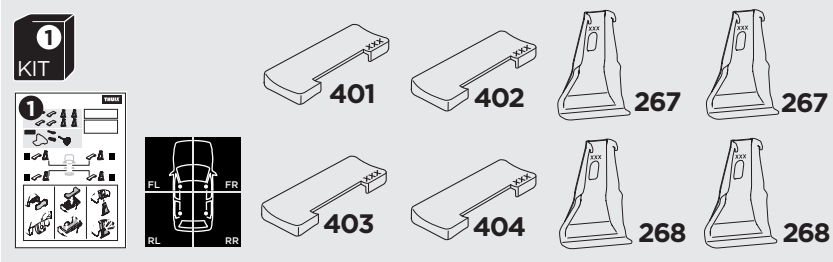

## Kit 145103

CHEVROLET Malibu, 4-dr Sedan, 16-

ISO 11154-E

THULE WingBar Evo	THULE WingBar Edge	THULE WingBar	THULE SquareBar Evo	<b>Evo X (scale)</b>	<b>Edge X (scale)</b>
<b>CHEVROLET Malibu, 4-dr Sedan, 16-</b>				<b>49,5</b>	<b>P</b>

THULE ProBar Evo	THULE SlideBar Evo	<b>X (mm/inch)</b>		
<b>CHEVROLET Malibu, 4-dr Sedan, 16-</b>		<b>1146 mm / 45 1/8"</b>		

THULE WingBar Evo	THULE WingBar Edge	THULE WingBar	THULE SquareBar Evo	<b>Evo Y (scale)</b>	<b>Edge Y (scale)</b>
<b>CHEVROLET Malibu, 4-dr Sedan, 16-</b>				<b>46,5</b>	<b>D</b>

THULE ProBar Evo	THULE SlideBar Evo	<b>Y (mm/inch)</b>		
<b>CHEVROLET Malibu, 4-dr Sedan, 16-</b>		<b>1116 mm / 43 7/8"</b>		

	<b>W (mm/inch)</b>	<b>Z (mm/inch)</b>
<b>CHEVROLET Malibu, 4-dr Sedan, 16-</b>	<b>720 mm / 28 3/8"</b>	<b>260 mm / 10 1/4"</b>