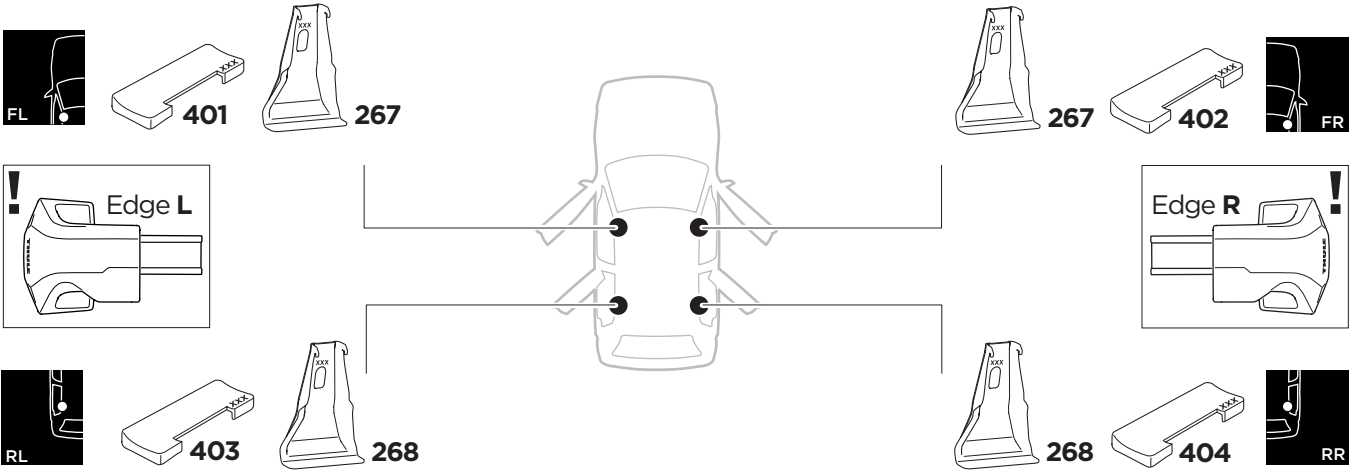

## Kit 145103

CHEVROLET Malibu, 4-dr Sedan, 16-

ISO 11154-E

THULE WingBar Evo	THULE WingBar Edge	THULE WingBar	THULE SquareBar Evo	<b>Evo X (scale)</b>	<b>Edge X (scale)</b>
<b>CHEVROLET Malibu, 4-dr Sedan, 16-</b>				<b>49,5</b>	<b>P</b>

THULE ProBar Evo	THULE SlideBar Evo	<b>X (mm/inch)</b>		
<b>CHEVROLET Malibu, 4-dr Sedan, 16-</b>		<b>1146 mm / 45 1/8"</b>		

THULE WingBar Evo	THULE WingBar Edge	THULE WingBar	THULE SquareBar Evo	<b>Evo Y (scale)</b>	<b>Edge Y (scale)</b>
<b>CHEVROLET Malibu, 4-dr Sedan, 16-</b>				<b>46,5</b>	<b>D</b>

THULE ProBar Evo	THULE SlideBar Evo	<b>Y (mm/inch)</b>		
<b>CHEVROLET Malibu, 4-dr Sedan, 16-</b>		<b>1116 mm / 43 7/8"</b>		

	<b>W (mm/inch)</b>	<b>Z (mm/inch)</b>
<b>CHEVROLET Malibu, 4-dr Sedan, 16-</b>	<b>720 mm / 28 3/8"</b>	<b>260 mm / 10 1/4"</b>