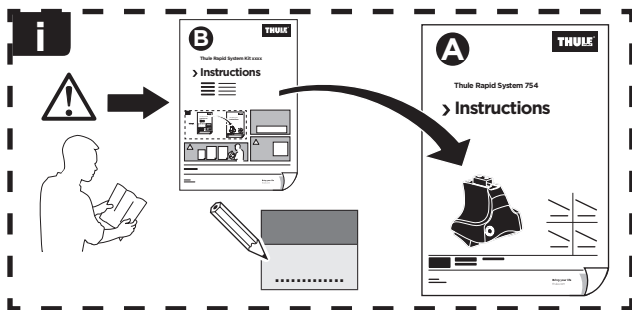

# > Instructions

**FORD C-Max**, 5-dr Minivan, 13-  
**FORD C-Max Hybrid**, 5-dr MPV, 13-

ISO 11154-E

**141683**  
C.20150410  
519-1683-02

**Bring your life**  
thule.com

x1

x1

1