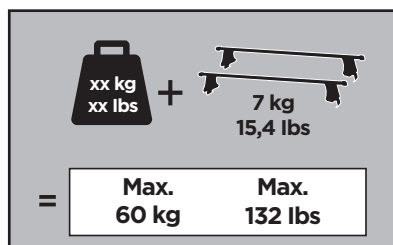

ISO 11154-E

141683
C.20150410
519-1683-02

Bring your life
thule.com