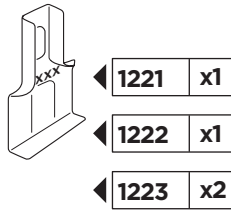

# > Instructions

**FORD C-Max**, 5-dr Minivan, 13-  
**FORD C-Max Hybrid**, 5-dr MPV, 13-

ISO 11154-E

**141683**  
C.20150410  
519-1683-02

**Bring your life**  
thule.com

x1

x1

1

	X (scale)	X (mm)	X (inch)
<b>FORD C-Max, 5-dr Minivan, 13-</b>	46	1111	43 <sup>3</sup> / <sub>4</sub>
<b>FORD C-Max Hybrid, 5-dr MPV, 13-</b>	46	1111	43 <sup>3</sup> / <sub>4</sub>

	Y (scale)	Y (mm)	Y (inch)
<b>FORD C-Max, 5-dr Minivan, 13-</b>	41	1061	41 <sup>3</sup> / <sub>4</sub>
<b>FORD C-Max Hybrid, 5-dr MPV, 13-</b>	41	1061	41 <sup>3</sup> / <sub>4</sub>

2

FORD C-Max, 5-dr Minivan, 13-

FORD C-Max Hybrid, 5-dr MPV, 13-

**3**

	W (mm)	Z (mm)	W (inch)	Z (inch)
<b>FORD C-Max, 5-dr Minivan, 13-</b>	<b>290</b>	<b>785</b>	<b>11 <sup>3</sup>/<sub>8</sub></b>	<b>30 <sup>7</sup>/<sub>8</sub></b>
<b>FORD C-Max Hybrid, 5-dr MPV, 13-</b>	<b>290</b>	<b>785</b>	<b>11 <sup>3</sup>/<sub>8</sub></b>	<b>30 <sup>7</sup>/<sub>8</sub></b>