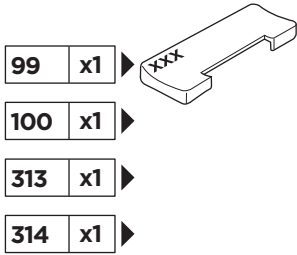

# > Instructions

**FORD C-Max**, 5-dr Minivan, 13-  
**FORD C-Max Hybrid**, 5-dr MPV, 13-

ISO 11154-E

**141683**  
C.20150410  
519-1683-02

**Bring your life**  
thule.com

x1

x1

1

	X (scale)	X (mm)	X (inch)
<b>FORD C-Max, 5-dr Minivan, 13-</b>	46	1111	43 <sup>3</sup> / <sub>4</sub>
<b>FORD C-Max Hybrid, 5-dr MPV, 13-</b>	46	1111	43 <sup>3</sup> / <sub>4</sub>

	Y (scale)	Y (mm)	Y (inch)
<b>FORD C-Max, 5-dr Minivan, 13-</b>	41	1061	41 <sup>3</sup> / <sub>4</sub>
<b>FORD C-Max Hybrid, 5-dr MPV, 13-</b>	41	1061	41 <sup>3</sup> / <sub>4</sub>

2

FORD C-Max, 5-dr Minivan, 13-

FORD C-Max Hybrid, 5-dr MPV, 13-

**3**

	W (mm)	Z (mm)	W (inch)	Z (inch)
<b>FORD C-Max, 5-dr Minivan, 13-</b>	<b>290</b>	<b>785</b>	<b>11 <sup>3</sup>/<sub>8</sub></b>	<b>30 <sup>7</sup>/<sub>8</sub></b>
<b>FORD C-Max Hybrid, 5-dr MPV, 13-</b>	<b>290</b>	<b>785</b>	<b>11 <sup>3</sup>/<sub>8</sub></b>	<b>30 <sup>7</sup>/<sub>8</sub></b>