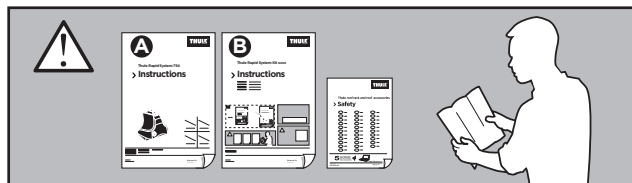

# > Instructions

**FORD C-Max**, 5-dr Minivan, 13-  
**FORD C-Max Hybrid**, 5-dr MPV, 13-

ISO 11154-E

**141683**  
C.20150410  
519-1683-02

**Bring your life**  
thule.com

x1

x1

1