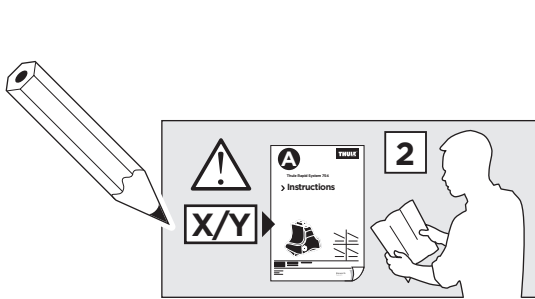

# > Instructions

**FORD C-Max**, 5-dr Minivan, 13-  
**FORD C-Max Hybrid**, 5-dr MPV, 13-

ISO 11154-E

**141683**  
C.20150410  
519-1683-02

**Bring your life**  
thule.com

x1

x1

1

	X (scale)	X (mm)	X (inch)
<b>FORD C-Max, 5-dr Minivan, 13-</b>	46	1111	43 <sup>3</sup> / <sub>4</sub>
<b>FORD C-Max Hybrid, 5-dr MPV, 13-</b>	46	1111	43 <sup>3</sup> / <sub>4</sub>

	Y (scale)	Y (mm)	Y (inch)
<b>FORD C-Max, 5-dr Minivan, 13-</b>	41	1061	41 <sup>3</sup> / <sub>4</sub>
<b>FORD C-Max Hybrid, 5-dr MPV, 13-</b>	41	1061	41 <sup>3</sup> / <sub>4</sub>