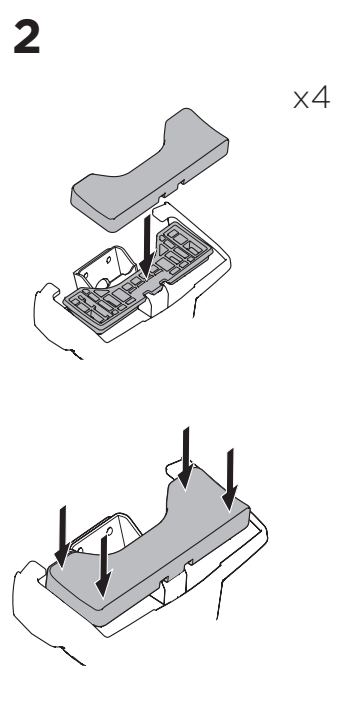

1

Kit 145424

AUDI A6 Avant e-tron, 5-dr Estate, 25-

ISO 11154-E

THULE WingBar Evo	THULE WingBar Edge	THULE WingBar	THULE SquareBar Evo	Evo X (scale)	Edge X (scale)
AUDI A6 Avant e-tron, 5-dr Estate, 25-				46	E
THULE ProBar Evo	THULE SlideBar Evo				X (mm/inch)
AUDI A6 Avant e-tron, 5-dr Estate, 25-				1111 mm / 43 3/4"	

THULE WingBar Evo	THULE WingBar Edge	THULE WingBar	THULE SquareBar Evo	Evo Y (scale)	Edge Y (scale)
AUDI A6 Avant e-tron, 5-dr Estate, 25-				42	M
THULE ProBar Evo	THULE SlideBar Evo				Y (mm/inch)
AUDI A6 Avant e-tron, 5-dr Estate, 25-				1071 mm / 42 1/8"	

	W (mm/inch)	Z (mm/inch)
AUDI A6 Avant e-tron, 5-dr Estate, 25-	771 mm / 30 3/8"	240 mm / 9 1/2"