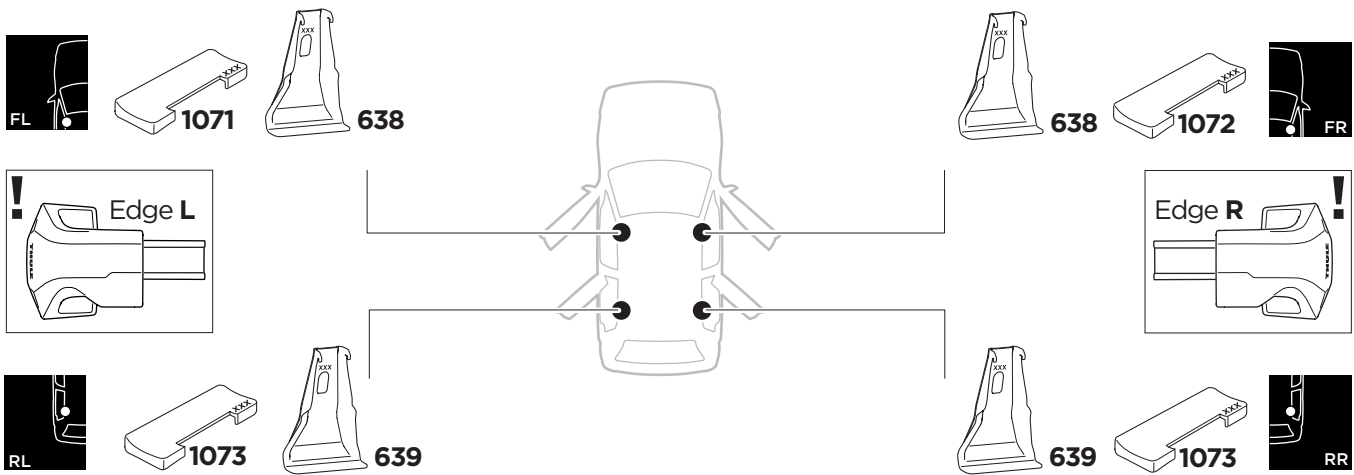

1

Kit 145424

AUDI A6 Avant e-tron, 5-dr Estate, 25-

ISO 11154-E

THULE WingBar Evo	THULE WingBar Edge	THULE WingBar	THULE SquareBar Evo	Evo X (scale)	Edge X (scale)
AUDI A6 Avant e-tron, 5-dr Estate, 25-				46	E
THULE ProBar Evo	THULE SlideBar Evo				X (mm/inch)
AUDI A6 Avant e-tron, 5-dr Estate, 25-				1111 mm / 43 3/4"	

THULE WingBar Evo	THULE WingBar Edge	THULE WingBar	THULE SquareBar Evo	Evo Y (scale)	Edge Y (scale)
AUDI A6 Avant e-tron, 5-dr Estate, 25-				42	M
THULE ProBar Evo	THULE SlideBar Evo				Y (mm/inch)
AUDI A6 Avant e-tron, 5-dr Estate, 25-				1071 mm / 42 1/8"	

	W (mm/inch)	Z (mm/inch)
AUDI A6 Avant e-tron, 5-dr Estate, 25-	771 mm / 30 3/8"	240 mm / 9 1/2"