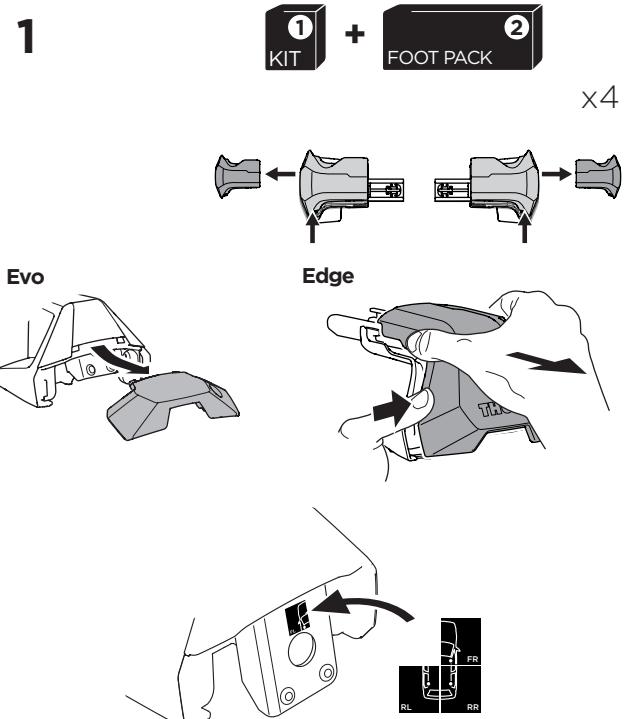

1

Kit 145424

AUDI A6 Avant e-tron, 5-dr Estate, 25-

ISO 11154-E