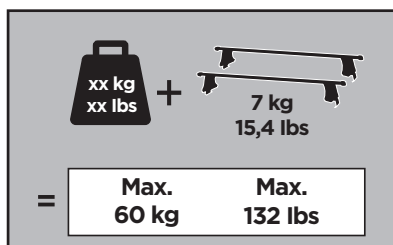

ISO 11154-E

141787
C.20170619
519-1787-03

Bring your life
thule.com