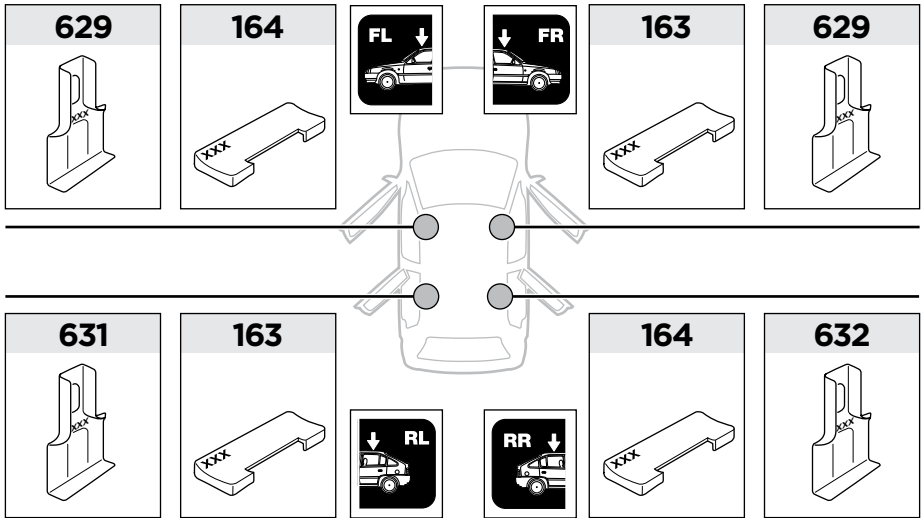

# > Instructions

**VOLVO S40**, 4-dr Sedan, 04-12 / \*05-11

\*North America

ISO 11154-E

**141590**  
C.20151215  
519-1590-03

**Bring your life**  
thule.com

163 x2

164 x2

x1

629 x2

631 x1

632 x1

x1

1

	X (scale)	X (mm)	X (inch)
<b>VOLVO S40</b> , 4-dr Sedan, 04-12/ *05-11	<b>41,5</b>	<b>1066</b>	<b>42</b>

	Y (scale)	Y (mm)	Y (inch)
<b>VOLVO S40</b> , 4-dr Sedan, 04-12 / *05-11	<b>39,5</b>	<b>1046</b>	<b>41 1/8</b>

**2**

**VOLVO S40**, 4-dr Sedan, 04-12 / \*05-11

**3**

	W (mm)	Z (mm)	W (inch)	Z (inch)
<b>VOLVO S40, 4-dr Sedan, 04-12 / *05-11</b>	<b>225</b>	<b>830</b>	<b>8 <sup>7</sup>/<sub>8</sub></b>	<b>32 <sup>5</sup>/<sub>8</sub></b>