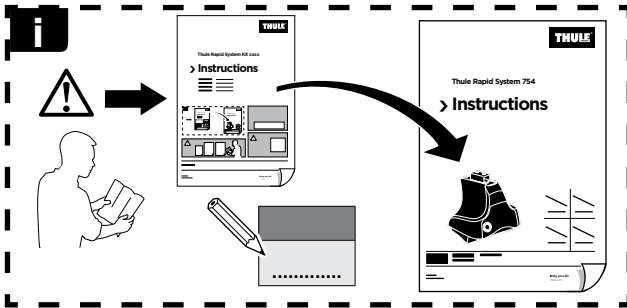

# > Instructions

**VOLVO S40**, 4-dr Sedan, 04-12 / \*05-11

\*North America

ISO 11154-E

**141590**  
C.20151215  
519-1590-03

**Bring your life**  
thule.com

163 x2

164 x2