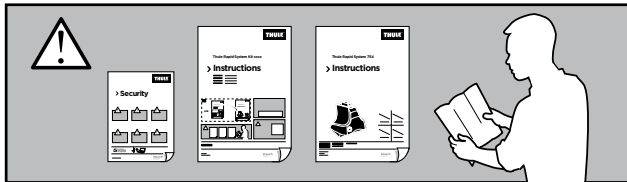

# > Instructions

**VOLVO S40**, 4-dr Sedan, 04-12 / \*05-11

\*North America

ISO 11154-E

**141590**  
C.20151215  
519-1590-03

**Bring your life**  
thule.com

163 x2

164 x2