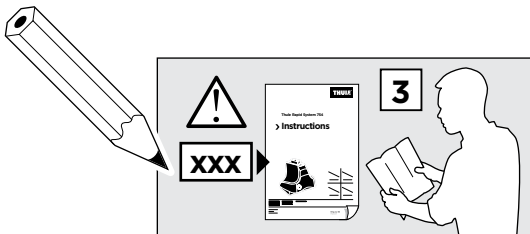

2

VOLVO S40, 4-dr Sedan, 04-12 / *05-11