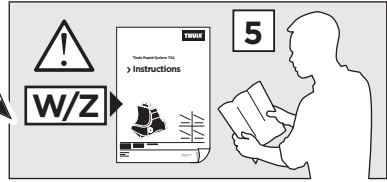

2

FORD Edge, 5-dr SUV, 07-14 *

FORD Edge Sport, 5-dr SUV, 09-14 *

LINCOLN MKX, 5-dr SUV, 07-15 *

3

	W (mm)	Z (mm)	W (inch)	Z (inch)
FORD Edge , 5-dr SUV, 07-14 *	250	700	10	27 1/2
FORD Edge Sport , 5-dr SUV, 09-14 *	250	700	10	27 1/2
LINCOLN MKX , 5-dr SUV, 07-15 *	250	700	10	27 1/2