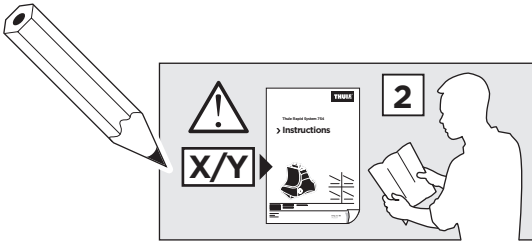

733 x2

x1

x1

1

	X (scale)	X (mm)	X (inch)
FORD Edge, 5-dr SUV, 07-14 *	50,5	1156	45 1/2
FORD Edge Sport, 5-dr SUV, 09-14 *	50,5	1156	45 1/2
LINCOLN MKX, 5-dr SUV, 07-15 *	50,5	1156	45 1/2

	Y (scale)	Y (mm)	Y (inch)
FORD Edge, 5-dr SUV, 07-14 *	44,5	1096	43 1/4
FORD Edge Sport, 5-dr SUV, 09-14 *	44,5	1096	43 1/4
LINCOLN MKX, 5-dr SUV, 07-15 *	44,5	1096	43 1/4

2

FORD Edge, 5-dr SUV, 07-14 *

FORD Edge Sport, 5-dr SUV, 09-14 *

LINCOLN MKX, 5-dr SUV, 07-15 *

3

	W (mm)	Z (mm)	W (inch)	Z (inch)
FORD Edge , 5-dr SUV, 07-14 *	250	700	10	27 1/2
FORD Edge Sport , 5-dr SUV, 09-14 *	250	700	10	27 1/2
LINCOLN MKX , 5-dr SUV, 07-15 *	250	700	10	27 1/2