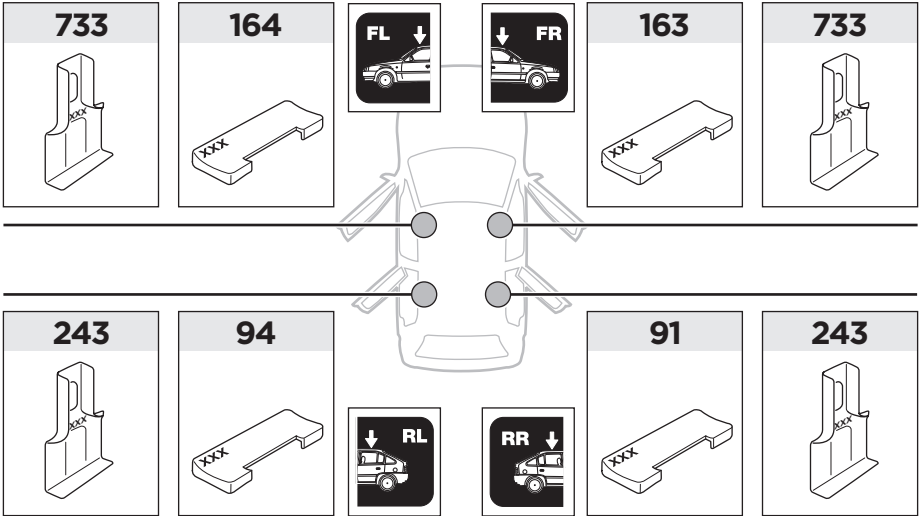

C.20140918
519-1530-02

Bring your life

thule.com

91 x1

94 x1

163 x1

164 x1

243 x2

733 x2

x1

x1

1

	X (scale)	X (mm)	X (inch)
FORD Edge, 5-dr SUV, 07-14 *	50,5	1156	45 1/2
FORD Edge Sport, 5-dr SUV, 09-14 *	50,5	1156	45 1/2
LINCOLN MKX, 5-dr SUV, 07-15 *	50,5	1156	45 1/2

	Y (scale)	Y (mm)	Y (inch)
FORD Edge, 5-dr SUV, 07-14 *	44,5	1096	43 1/4
FORD Edge Sport, 5-dr SUV, 09-14 *	44,5	1096	43 1/4
LINCOLN MKX, 5-dr SUV, 07-15 *	44,5	1096	43 1/4

2

FORD Edge, 5-dr SUV, 07-14 *

FORD Edge Sport, 5-dr SUV, 09-14 *

LINCOLN MKX, 5-dr SUV, 07-15 *

3

	W (mm)	Z (mm)	W (inch)	Z (inch)
FORD Edge , 5-dr SUV, 07-14 *	250	700	10	27 1/2
FORD Edge Sport , 5-dr SUV, 09-14 *	250	700	10	27 1/2
LINCOLN MKX , 5-dr SUV, 07-15 *	250	700	10	27 1/2