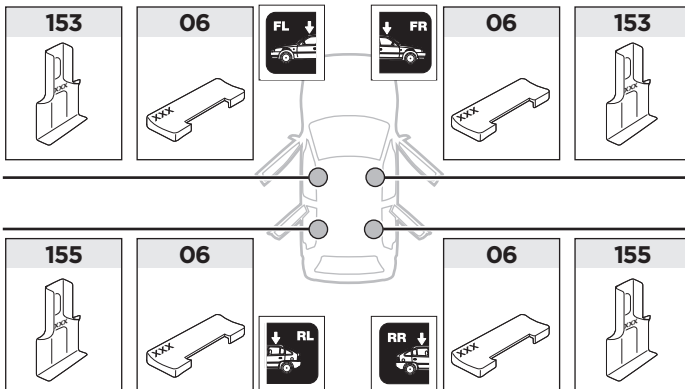

	Y (scale)	Y (mm)	Y (inch)
<b>HONDA Civic</b> , 3-dr Hatchback, 02-03, 04-05	25	901	35 <sup>1</sup> / <sub>2</sub>
<b>HONDA Civic</b> , 5-dr Hatchback, 01-03, 04-05 (EUR)	29	941	37
<b>HONDA Civic</b> , 5-dr Hatchback, 00-04 (JPN)	29	941	37
<b>HONDA Stream</b> , 5-dr MPV, 00-03, 04-06	30,5	956	37 <sup>5</sup> / <sub>8</sub>

2

SRA

HONDA Civic, 3-dr Hatchback, 02-03, 04-05

HONDA Civic, 5-dr Hatchback, 01-03, 04-05 (EUR)

HONDA Stream, 5-dr MPV, 00-03, 04-06

HONDA Civic, 5-dr Hatchback, 00-04 (JPN)

3

	W (mm)	Z (mm)	Y (mm)	W (inch)	Z (inch)	Y (inch)
<b>HONDA Civic</b> , 3-dr Hatchback, 02-03, 04-05	<b>240</b>	<b>700</b>	<b>350</b>	<b>9 1/2</b>	<b>27 1/2</b>	<b>13 3/4</b>

	W (mm)	Z (mm)	W (inch)	Z (inch)
<b>HONDA Civic</b> , 5-dr Hatchback, 01-03, 04-05 (EUR)	<b>260</b>	<b>705</b>	<b>10 1/4</b>	<b>27 3/8</b>
<b>HONDA Civic</b> , 5-dr Hatchback, 00-04 (JPN)	<b>260</b>	<b>705</b>	<b>10 1/4</b>	<b>27 3/8</b>
<b>HONDA Stream</b> , 5-dr MPV, 00-03, 04-06	<b>400</b>	<b>660</b>	<b>15 3/4</b>	<b>26</b>