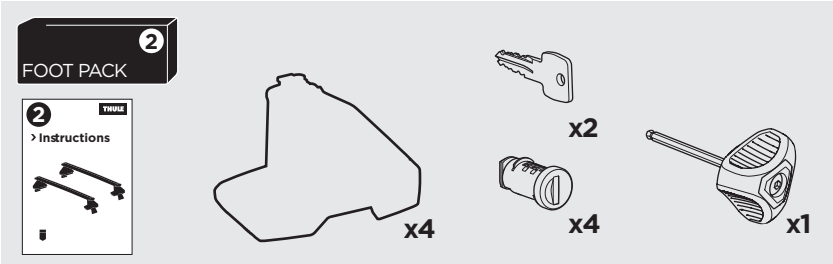

## Kit 145013

AUDI A3, 5-dr Hatchback, 12-20

ISO 11154-E

THULE WingBar Evo	THULE WingBar Edge	THULE WingBar	THULE SquareBar Evo	<b>Evo X (scale)</b>	<b>Edge X (scale)</b>
<b>AUDI A3, 5-dr Hatchback, 12-20</b>				<b>38,5</b>	<b>B</b>
THULE ProBar Evo	THULE SlideBar Evo				<b>X (mm/inch)</b>
<b>AUDI A3, 5-dr Hatchback, 12-20</b>				<b>1036 mm / 40 3/4"</b>	

THULE WingBar Evo	THULE WingBar Edge	THULE WingBar	THULE SquareBar Evo	<b>Evo Y (scale)</b>	<b>Edge Y (scale)</b>
<b>AUDI A3, 5-dr Hatchback, 12-20</b>				<b>33</b>	<b>M</b>
THULE ProBar Evo	THULE SlideBar Evo				<b>Y (mm/inch)</b>
<b>AUDI A3, 5-dr Hatchback, 12-20</b>				<b>981 mm / 38 5/8"</b>	

	<b>W (mm/inch)</b>	<b>Z (mm/inch)</b>
<b>AUDI A3, 5-dr Hatchback, 12-20</b>	<b>720 mm / 28 3/8"</b>	<b>250 mm / 9 7/8"</b>