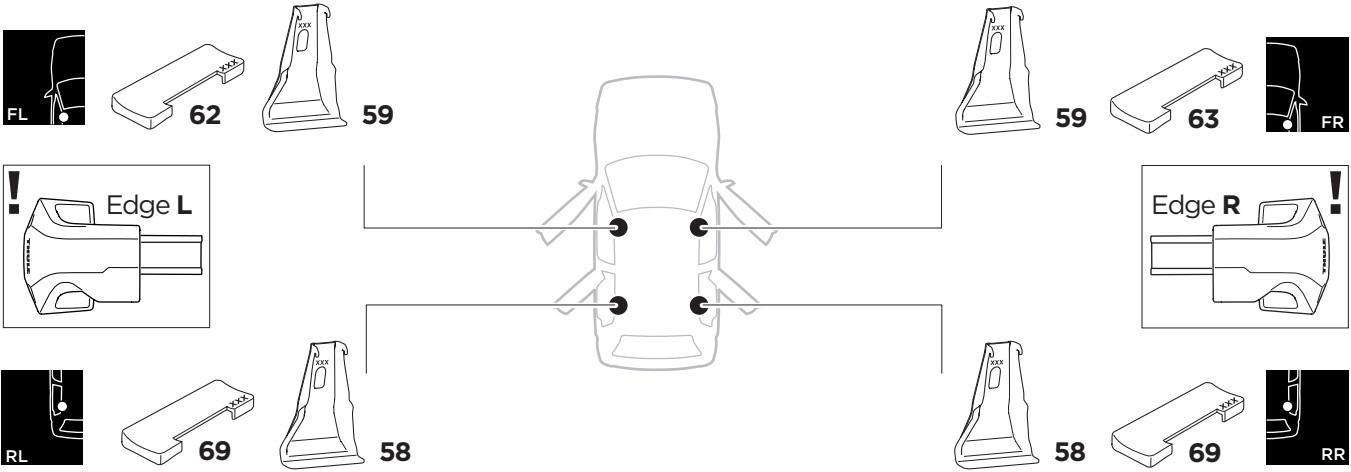

# 1

## Kit 145013

AUDI A3, 5-dr Hatchback, 12-20

ISO 11154-E

THULE WingBar Evo	THULE WingBar Edge	THULE WingBar	THULE SquareBar Evo	<b>Evo X (scale)</b>	<b>Edge X (scale)</b>
<b>AUDI A3, 5-dr Hatchback, 12-20</b>				<b>38,5</b>	<b>B</b>
THULE ProBar Evo	THULE SlideBar Evo				<b>X (mm/inch)</b>
<b>AUDI A3, 5-dr Hatchback, 12-20</b>				<b>1036 mm / 40 3/4"</b>	

THULE WingBar Evo	THULE WingBar Edge	THULE WingBar	THULE SquareBar Evo	<b>Evo Y (scale)</b>	<b>Edge Y (scale)</b>
<b>AUDI A3, 5-dr Hatchback, 12-20</b>				<b>33</b>	<b>M</b>
THULE ProBar Evo	THULE SlideBar Evo				<b>Y (mm/inch)</b>
<b>AUDI A3, 5-dr Hatchback, 12-20</b>				<b>981 mm / 38 5/8"</b>	

	<b>W (mm/inch)</b>	<b>Z (mm/inch)</b>
<b>AUDI A3, 5-dr Hatchback, 12-20</b>	<b>720 mm / 28 3/8"</b>	<b>250 mm / 9 7/8"</b>