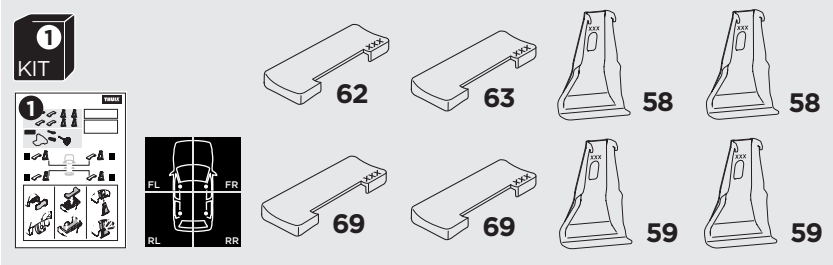

# 1

## Kit 145013

AUDI A3, 5-dr Hatchback, 12-20

ISO 11154-E

THULE WingBar Evo	THULE WingBar Edge	THULE WingBar	THULE SquareBar Evo	<b>Evo X (scale)</b>	<b>Edge X (scale)</b>
<b>AUDI A3, 5-dr Hatchback, 12-20</b>				<b>38,5</b>	<b>B</b>
THULE ProBar Evo	THULE SlideBar Evo				<b>X (mm/inch)</b>
<b>AUDI A3, 5-dr Hatchback, 12-20</b>				<b>1036 mm / 40 3/4"</b>	

THULE WingBar Evo	THULE WingBar Edge	THULE WingBar	THULE SquareBar Evo	<b>Evo Y (scale)</b>	<b>Edge Y (scale)</b>
<b>AUDI A3, 5-dr Hatchback, 12-20</b>				<b>33</b>	<b>M</b>
THULE ProBar Evo	THULE SlideBar Evo				<b>Y (mm/inch)</b>
<b>AUDI A3, 5-dr Hatchback, 12-20</b>				<b>981 mm / 38 5/8"</b>	

	<b>W (mm/inch)</b>	<b>Z (mm/inch)</b>
<b>AUDI A3, 5-dr Hatchback, 12-20</b>	<b>720 mm / 28 3/8"</b>	<b>250 mm / 9 7/8"</b>