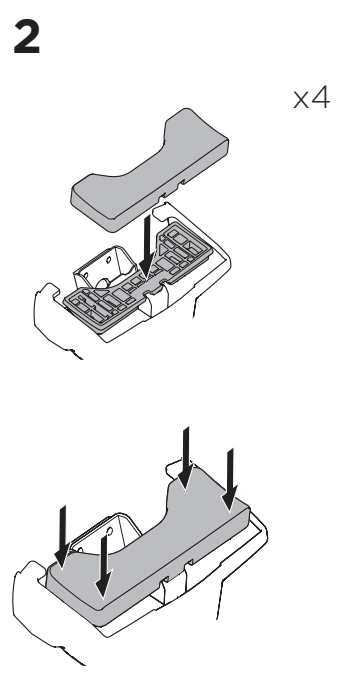

## Kit 145013

AUDI A3, 5-dr Hatchback, 12-20

ISO 11154-E

THULE WingBar Evo	THULE WingBar Edge	THULE WingBar	THULE SquareBar Evo	<b>Evo X (scale)</b>	<b>Edge X (scale)</b>
<b>AUDI A3, 5-dr Hatchback, 12-20</b>				<b>38,5</b>	<b>B</b>
THULE ProBar Evo	THULE SlideBar Evo				<b>X (mm/inch)</b>
<b>AUDI A3, 5-dr Hatchback, 12-20</b>				<b>1036 mm / 40 3/4"</b>	

THULE WingBar Evo	THULE WingBar Edge	THULE WingBar	THULE SquareBar Evo	<b>Evo Y (scale)</b>	<b>Edge Y (scale)</b>
<b>AUDI A3, 5-dr Hatchback, 12-20</b>				<b>33</b>	<b>M</b>
THULE ProBar Evo	THULE SlideBar Evo				<b>Y (mm/inch)</b>
<b>AUDI A3, 5-dr Hatchback, 12-20</b>				<b>981 mm / 38 5/8"</b>	

	<b>W (mm/inch)</b>	<b>Z (mm/inch)</b>
<b>AUDI A3, 5-dr Hatchback, 12-20</b>	<b>720 mm / 28 3/8"</b>	<b>250 mm / 9 7/8"</b>