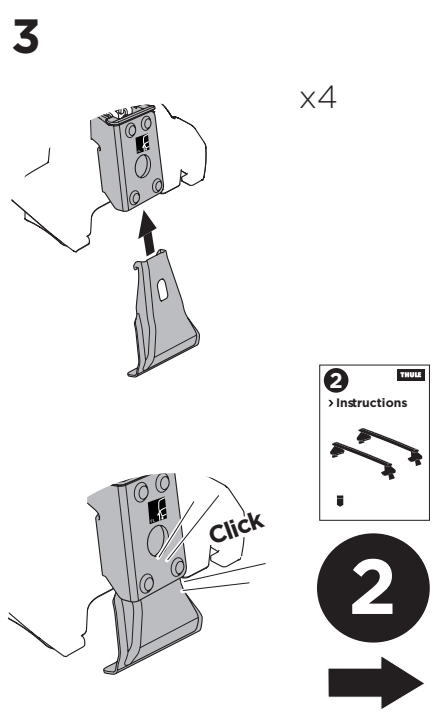

## Kit 145013

AUDI A3, 5-dr Hatchback, 12-20

ISO 11154-E

THULE WingBar Evo	THULE WingBar Edge	THULE WingBar	THULE SquareBar Evo	<b>Evo X (scale)</b>	<b>Edge X (scale)</b>
<b>AUDI A3, 5-dr Hatchback, 12-20</b>				<b>38,5</b>	<b>B</b>
THULE ProBar Evo	THULE SlideBar Evo				<b>X (mm/inch)</b>
<b>AUDI A3, 5-dr Hatchback, 12-20</b>				<b>1036 mm / 40 3/4"</b>	

THULE WingBar Evo	THULE WingBar Edge	THULE WingBar	THULE SquareBar Evo	<b>Evo Y (scale)</b>	<b>Edge Y (scale)</b>
<b>AUDI A3, 5-dr Hatchback, 12-20</b>				<b>33</b>	<b>M</b>
THULE ProBar Evo	THULE SlideBar Evo				<b>Y (mm/inch)</b>
<b>AUDI A3, 5-dr Hatchback, 12-20</b>				<b>981 mm / 38 5/8"</b>	

	<b>W (mm/inch)</b>	<b>Z (mm/inch)</b>
<b>AUDI A3, 5-dr Hatchback, 12-20</b>	<b>720 mm / 28 3/8"</b>	<b>250 mm / 9 7/8"</b>