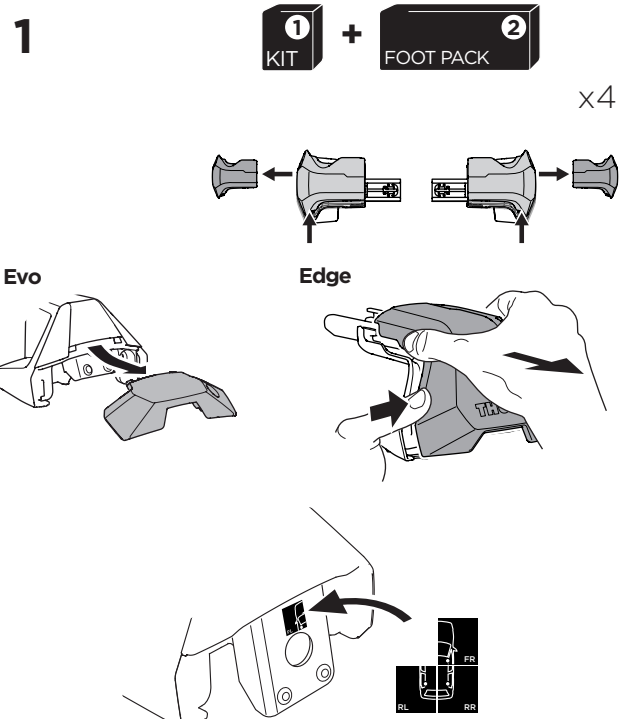

## Kit 145013

AUDI A3, 5-dr Hatchback, 12-20

ISO 11154-E

THULE WingBar Evo	THULE WingBar Edge	THULE WingBar	THULE SquareBar Evo	<b>Evo X (scale)</b>	<b>Edge X (scale)</b>
<b>AUDI A3, 5-dr Hatchback, 12-20</b>				<b>38,5</b>	<b>B</b>
THULE ProBar Evo	THULE SlideBar Evo				<b>X (mm/inch)</b>
<b>AUDI A3, 5-dr Hatchback, 12-20</b>				<b>1036 mm / 40 3/4"</b>	

THULE WingBar Evo	THULE WingBar Edge	THULE WingBar	THULE SquareBar Evo	<b>Evo Y (scale)</b>	<b>Edge Y (scale)</b>
<b>AUDI A3, 5-dr Hatchback, 12-20</b>				<b>33</b>	<b>M</b>
THULE ProBar Evo	THULE SlideBar Evo				<b>Y (mm/inch)</b>
<b>AUDI A3, 5-dr Hatchback, 12-20</b>				<b>981 mm / 38 5/8"</b>	

	<b>W (mm/inch)</b>	<b>Z (mm/inch)</b>
<b>AUDI A3, 5-dr Hatchback, 12-20</b>	<b>720 mm / 28 3/8"</b>	<b>250 mm / 9 7/8"</b>