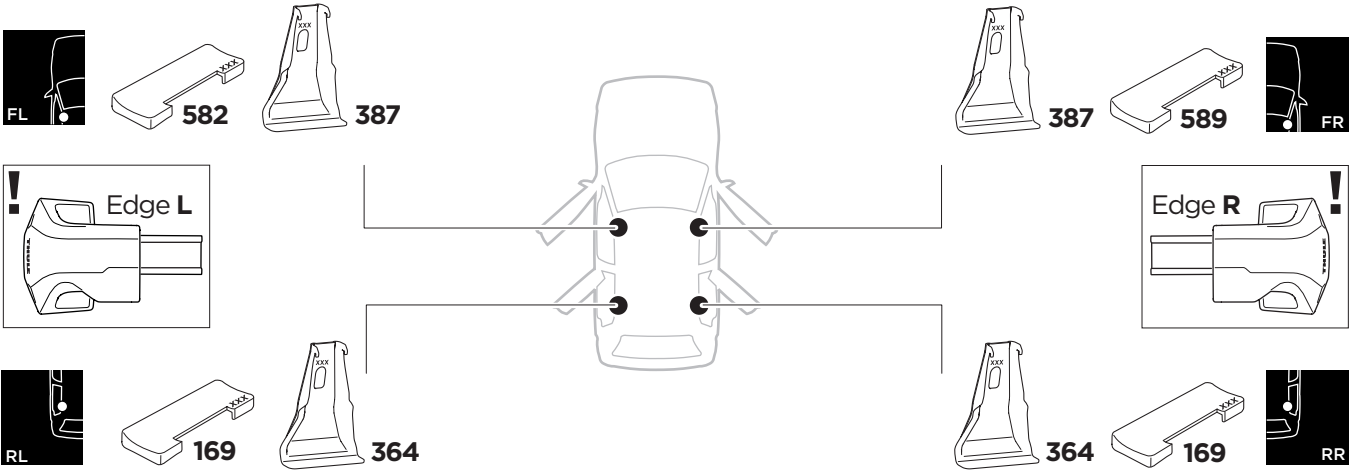

# 1

## Kit 145165

BMW X2 (F39), 5-dr SUV, 18-23

ISO 11154-E

THULE WingBar Evo	THULE WingBar Edge	THULE WingBar	THULE SquareBar Evo	<b>Evo X (scale)</b>	<b>Edge X (scale)</b>
<b>BMW X2 (F39), 5-dr SUV, 18-23</b>				<b>52</b>	<b>K</b>

THULE ProBar Evo	THULE SlideBar Evo	<b>X (mm/inch)</b>		
<b>BMW X2 (F39), 5-dr SUV, 18-23</b>		<b>1171 mm / 46 1/8"</b>		

THULE WingBar Evo	THULE WingBar Edge	THULE WingBar	THULE SquareBar Evo	<b>Evo Y (scale)</b>	<b>Edge Y (scale)</b>
<b>BMW X2 (F39), 5-dr SUV, 18-23</b>				<b>43</b>	<b>K</b>

THULE ProBar Evo	THULE SlideBar Evo	<b>Y (mm/inch)</b>		
<b>BMW X2 (F39), 5-dr SUV, 18-23</b>		<b>1081 mm / 42 1/2"</b>		

	<b>W (mm/inch)</b>	<b>Z (mm/inch)</b>
<b>BMW X2 (F39), 5-dr SUV, 18-23</b>	<b>700 mm / 27 1/2"</b>	<b>225 mm / 8 7/8"</b>