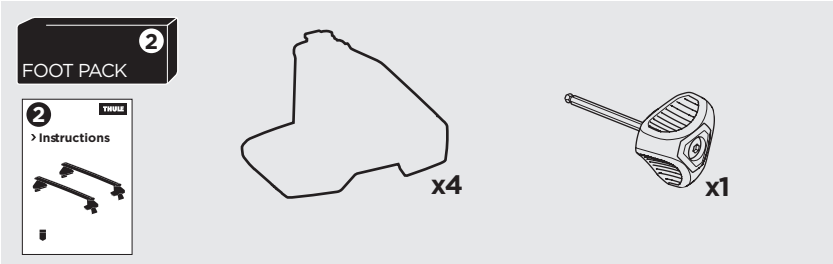

## Kit 145165

BMW X2 (F39), 5-dr SUV, 18-23

ISO 11154-E

THULE WingBar Evo	THULE WingBar Edge	THULE WingBar	THULE SquareBar Evo	<b>Evo X (scale)</b>	<b>Edge X (scale)</b>
<b>BMW X2 (F39), 5-dr SUV, 18-23</b>				<b>52</b>	<b>K</b>

THULE ProBar Evo	THULE SlideBar Evo	<b>X (mm/inch)</b>		
<b>BMW X2 (F39), 5-dr SUV, 18-23</b>		<b>1171 mm / 46 1/8"</b>		

THULE WingBar Evo	THULE WingBar Edge	THULE WingBar	THULE SquareBar Evo	<b>Evo Y (scale)</b>	<b>Edge Y (scale)</b>
<b>BMW X2 (F39), 5-dr SUV, 18-23</b>				<b>43</b>	<b>K</b>

THULE ProBar Evo	THULE SlideBar Evo	<b>Y (mm/inch)</b>		
<b>BMW X2 (F39), 5-dr SUV, 18-23</b>		<b>1081 mm / 42 1/2"</b>		

	<b>W (mm/inch)</b>	<b>Z (mm/inch)</b>
<b>BMW X2 (F39), 5-dr SUV, 18-23</b>	<b>700 mm / 27 1/2"</b>	<b>225 mm / 8 7/8"</b>