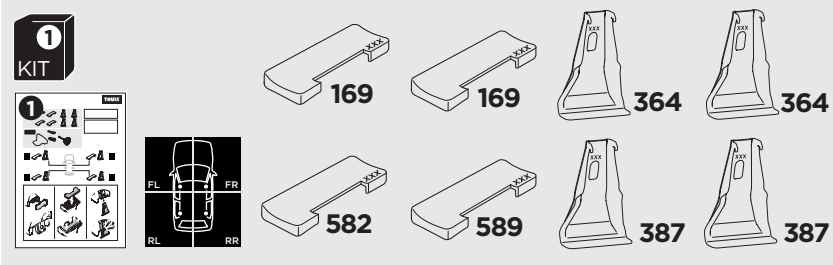

# 1

## Kit 145165

BMW X2 (F39), 5-dr SUV, 18-23

ISO 11154-E

THULE WingBar Evo	THULE WingBar Edge	THULE WingBar	THULE SquareBar Evo	<b>Evo X (scale)</b>	<b>Edge X (scale)</b>
<b>BMW X2 (F39), 5-dr SUV, 18-23</b>				<b>52</b>	<b>K</b>

THULE ProBar Evo	THULE SlideBar Evo	<b>X (mm/inch)</b>		
<b>BMW X2 (F39), 5-dr SUV, 18-23</b>		<b>1171 mm / 46 1/8"</b>		

THULE WingBar Evo	THULE WingBar Edge	THULE WingBar	THULE SquareBar Evo	<b>Evo Y (scale)</b>	<b>Edge Y (scale)</b>
<b>BMW X2 (F39), 5-dr SUV, 18-23</b>				<b>43</b>	<b>K</b>

THULE ProBar Evo	THULE SlideBar Evo	<b>Y (mm/inch)</b>		
<b>BMW X2 (F39), 5-dr SUV, 18-23</b>		<b>1081 mm / 42 1/2"</b>		

	<b>W (mm/inch)</b>	<b>Z (mm/inch)</b>
<b>BMW X2 (F39), 5-dr SUV, 18-23</b>	<b>700 mm / 27 1/2"</b>	<b>225 mm / 8 7/8"</b>