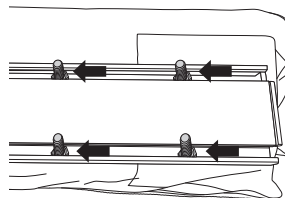

➤ Instructions

Thule OverCast

901084, 901086

i

Min. 36" / 914 mm

1

 x8

2