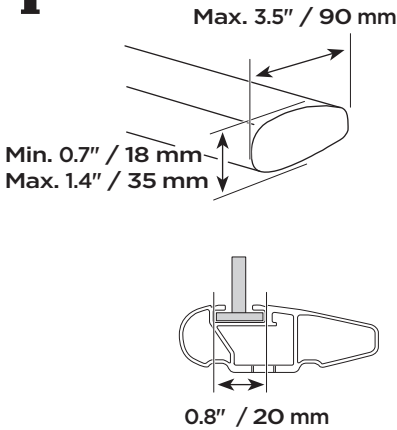

➤ Instructions

Thule OverCast

901084, 901086

i

Min. 36" / 914 mm

1

 x8

2