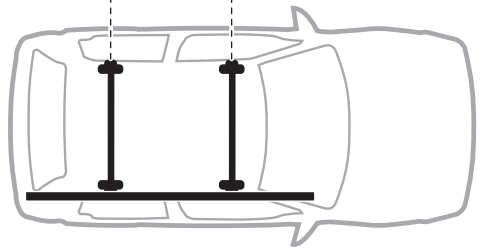

➤ Instructions

Thule OverCast

901084, 901086

i

Min. 36" / 914 mm

1

 x8

2