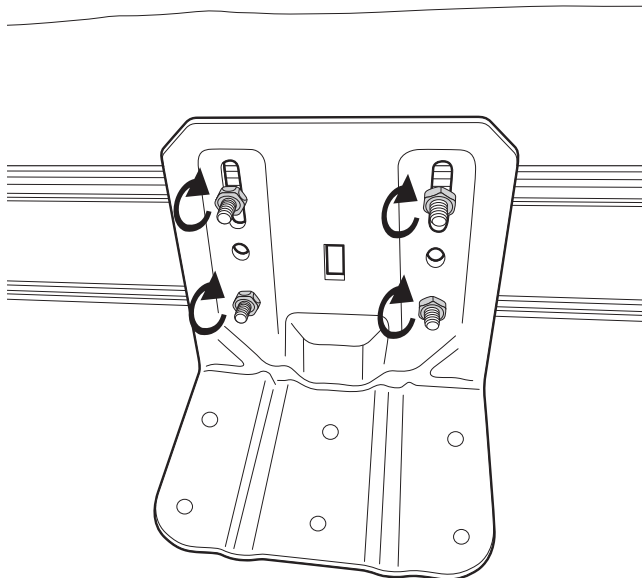

2

- **EN** Only a few turns
- **DE** Nur wenige Umdrehungen
- **FR** Quelques tours uniquement
- **NL** Slechts enkele slagen
- **IT** Solo qualche giro
- **ES** Sólo algunas vueltas
- **PT** Apenas algumas voltas
- **SV** Endast några varv
- **DK** Kun nogle få omgange
- **NO** Bare noen få omdreininger
- **FI** Vain muutama kierros
- **ET** Ainult mõni pööre
- **LV** Tikai dažī apgriezieni
- **LT** Tik keli pasukimai
- **PL** Wystarczy kilka obrotów
- **RU** Только несколько оборотов

- **UK** Лише декілька обертів
- **BG** Само няколко завъртания
- **CS** Pouze několik otáček
- **SK** Len niekoľko otáčok
- **SL** Le nekaj obratov
- **HR/BiH** Samo nekoliko okreta
- **RO** Doar câteva rotiri
- **HU** Csak néhány fordítás
- **EL** Μόνο λίγες περιστροφές
- **TR** Yalnızca birkaç tur

بعض دورات فقط **AR**
רק מספר סיבובים **HE**

- **ZH** 仅几圈
- **JA** 2～3回転のみ
- **KO** 몇 번만 돌리면 됨
- **TH** เพียงสองสามรอบ

x2

x8

x8