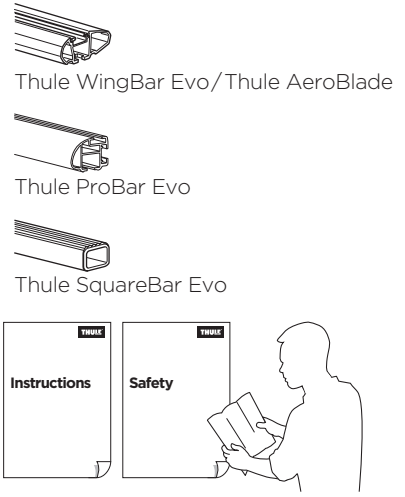

➤ Instructions

Thule OverCast

901084, 901086

i

Min. 36" / 914 mm

1

 x8

2