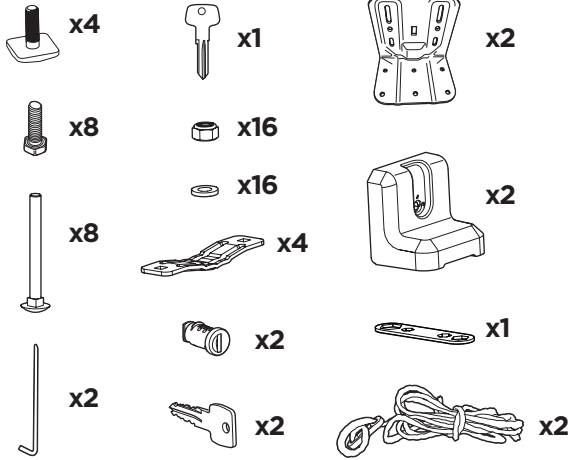

➤ Instructions

Thule OverCast

901084, 901086

i

Min. 36" / 914 mm

1

 x8

2