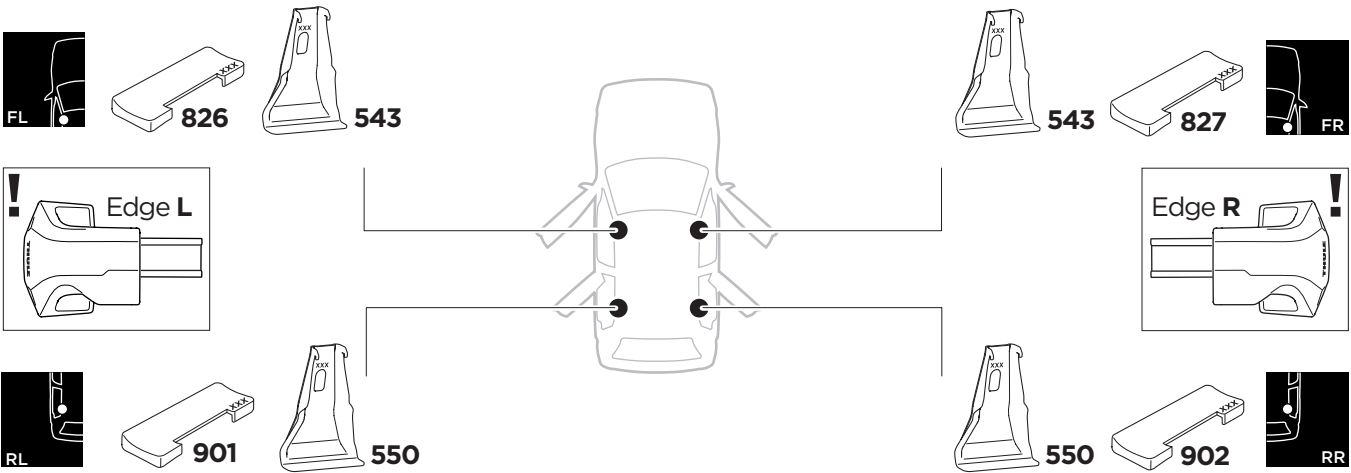

1

Kit 145295

ACURA MDX, 5-dr SUV, 22-

ISO 11154-E

5561972001

Bring your life
thule.com

THULE WingBar Evo	THULE WingBar Edge	THULE WingBar	THULE SquareBar Evo	Evo X (scale)	Edge X (scale)
ACURA MDX, 5-dr SUV, 22-				55	E
THULE ProBar Evo	THULE SlideBar Evo				X (mm/inch)
ACURA MDX, 5-dr SUV, 22-				1201 mm / 47 1/4"	

THULE WingBar Evo	THULE WingBar Edge	THULE WingBar	THULE SquareBar Evo	Evo Y (scale)	Edge Y (scale)
ACURA MDX, 5-dr SUV, 22-				49	Q
THULE ProBar Evo	THULE SlideBar Evo				Y (mm/inch)
ACURA MDX, 5-dr SUV, 22-				1141 mm / 44 7/8"	

	W (mm/inch)	Z (mm/inch)
ACURA MDX, 5-dr SUV, 22-	715 mm / 28 1/8"	270 mm / 10 5/8"