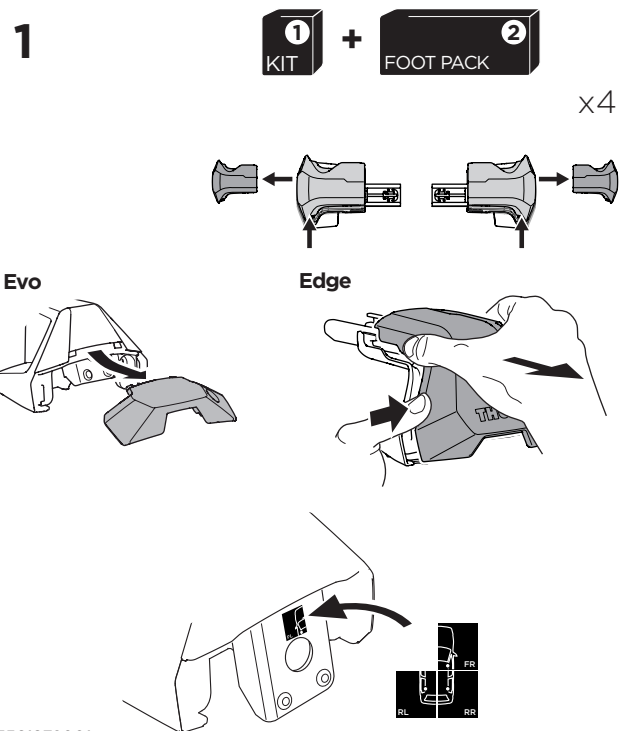

1

Kit 145295

ACURA MDX, 5-dr SUV, 22-

ISO 11154-E

5561972001

Bring your life
thule.com

THULE WingBar Evo	THULE WingBar Edge	THULE WingBar	THULE SquareBar Evo	Evo X (scale)	Edge X (scale)
ACURA MDX, 5-dr SUV, 22-				55	E
THULE ProBar Evo	THULE SlideBar Evo				X (mm/inch)
ACURA MDX, 5-dr SUV, 22-				1201 mm / 47 1/4"	

THULE WingBar Evo	THULE WingBar Edge	THULE WingBar	THULE SquareBar Evo	Evo Y (scale)	Edge Y (scale)
ACURA MDX, 5-dr SUV, 22-				49	Q
THULE ProBar Evo	THULE SlideBar Evo				Y (mm/inch)
ACURA MDX, 5-dr SUV, 22-				1141 mm / 44 7/8"	

	W (mm/inch)	Z (mm/inch)
ACURA MDX, 5-dr SUV, 22-	715 mm / 28 1/8"	270 mm / 10 5/8"