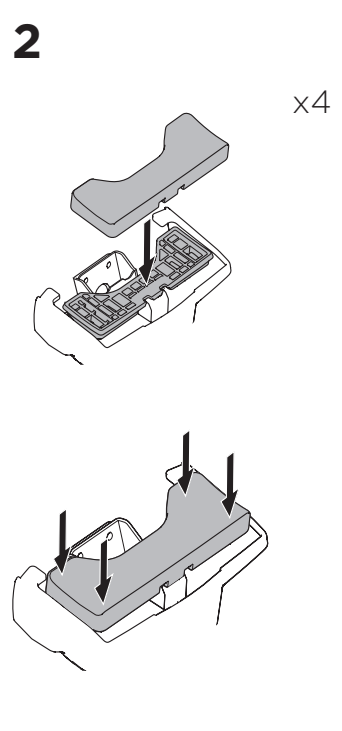

1

Kit 145295

ACURA MDX, 5-dr SUV, 22-

ISO 11154-E

5561972001

Bring your life
thule.com

THULE WingBar Evo	THULE WingBar Edge	THULE WingBar	THULE SquareBar Evo	Evo X (scale)	Edge X (scale)
ACURA MDX, 5-dr SUV, 22-				55	E
THULE ProBar Evo	THULE SlideBar Evo				X (mm/inch)
ACURA MDX, 5-dr SUV, 22-				1201 mm / 47 1/4"	

THULE WingBar Evo	THULE WingBar Edge	THULE WingBar	THULE SquareBar Evo	Evo Y (scale)	Edge Y (scale)
ACURA MDX, 5-dr SUV, 22-				49	Q
THULE ProBar Evo	THULE SlideBar Evo				Y (mm/inch)
ACURA MDX, 5-dr SUV, 22-				1141 mm / 44 7/8"	

	W (mm/inch)	Z (mm/inch)
ACURA MDX, 5-dr SUV, 22-	715 mm / 28 1/8"	270 mm / 10 5/8"