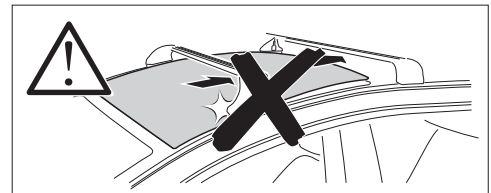

1

Kit 145295

ACURA MDX, 5-dr SUV, 22-

ISO 11154-E

5561972001

Bring your life
thule.com

THULE WingBar Evo	THULE WingBar Edge	THULE WingBar	THULE SquareBar Evo	Evo X (scale)	Edge X (scale)
ACURA MDX, 5-dr SUV, 22-				55	E
THULE ProBar Evo	THULE SlideBar Evo				X (mm/inch)
ACURA MDX, 5-dr SUV, 22-				1201 mm / 47 1/4"	

THULE WingBar Evo	THULE WingBar Edge	THULE WingBar	THULE SquareBar Evo	Evo Y (scale)	Edge Y (scale)
ACURA MDX, 5-dr SUV, 22-				49	Q
THULE ProBar Evo	THULE SlideBar Evo				Y (mm/inch)
ACURA MDX, 5-dr SUV, 22-				1141 mm / 44 7/8"	

	W (mm/inch)	Z (mm/inch)
ACURA MDX, 5-dr SUV, 22-	715 mm / 28 1/8"	270 mm / 10 5/8"