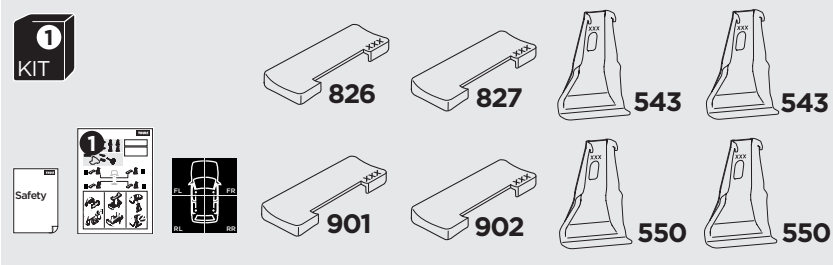

1

Kit 145295

ACURA MDX, 5-dr SUV, 22-

ISO 11154-E

5561972001

Bring your life
thule.com

THULE WingBar Evo	THULE WingBar Edge	THULE WingBar	THULE SquareBar Evo	Evo X (scale)	Edge X (scale)
ACURA MDX, 5-dr SUV, 22-				55	E
THULE ProBar Evo	THULE SlideBar Evo				X (mm/inch)
ACURA MDX, 5-dr SUV, 22-				1201 mm / 47 1/4"	

THULE WingBar Evo	THULE WingBar Edge	THULE WingBar	THULE SquareBar Evo	Evo Y (scale)	Edge Y (scale)
ACURA MDX, 5-dr SUV, 22-				49	Q
THULE ProBar Evo	THULE SlideBar Evo				Y (mm/inch)
ACURA MDX, 5-dr SUV, 22-				1141 mm / 44 7/8"	

	W (mm/inch)	Z (mm/inch)
ACURA MDX, 5-dr SUV, 22-	715 mm / 28 1/8"	270 mm / 10 5/8"