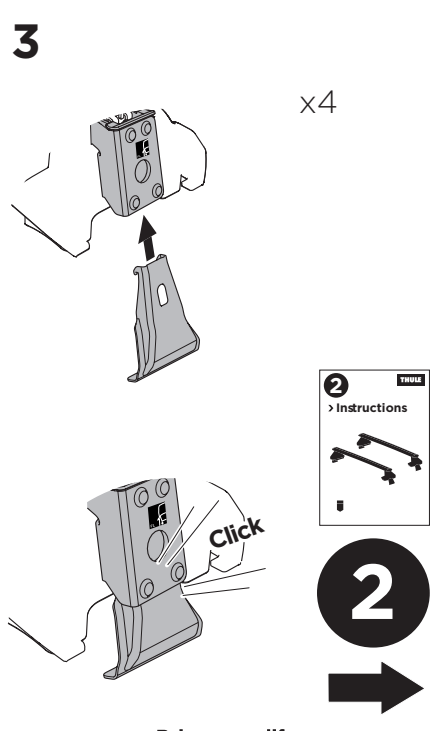

1

Kit 145295

ACURA MDX, 5-dr SUV, 22-

ISO 11154-E

5561972001

Bring your life
thule.com

THULE WingBar Evo	THULE WingBar Edge	THULE WingBar	THULE SquareBar Evo	Evo X (scale)	Edge X (scale)
ACURA MDX, 5-dr SUV, 22-				55	E
THULE ProBar Evo	THULE SlideBar Evo				X (mm/inch)
ACURA MDX, 5-dr SUV, 22-				1201 mm / 47 1/4"	

THULE WingBar Evo	THULE WingBar Edge	THULE WingBar	THULE SquareBar Evo	Evo Y (scale)	Edge Y (scale)
ACURA MDX, 5-dr SUV, 22-				49	Q
THULE ProBar Evo	THULE SlideBar Evo				Y (mm/inch)
ACURA MDX, 5-dr SUV, 22-				1141 mm / 44 7/8"	

	W (mm/inch)	Z (mm/inch)
ACURA MDX, 5-dr SUV, 22-	715 mm / 28 1/8"	270 mm / 10 5/8"