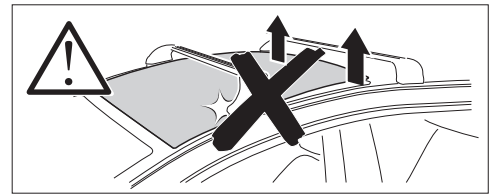

1

Kit 145249

MAZDA 6, 4-dr Sedan, 13-

ISO 11154-E

1 KIT

+ 7 kg = Max: 75 kg
15,4 lbs = / 165 lbs

Max 130 km/h
80 Mph

80 km/h
50 Mph